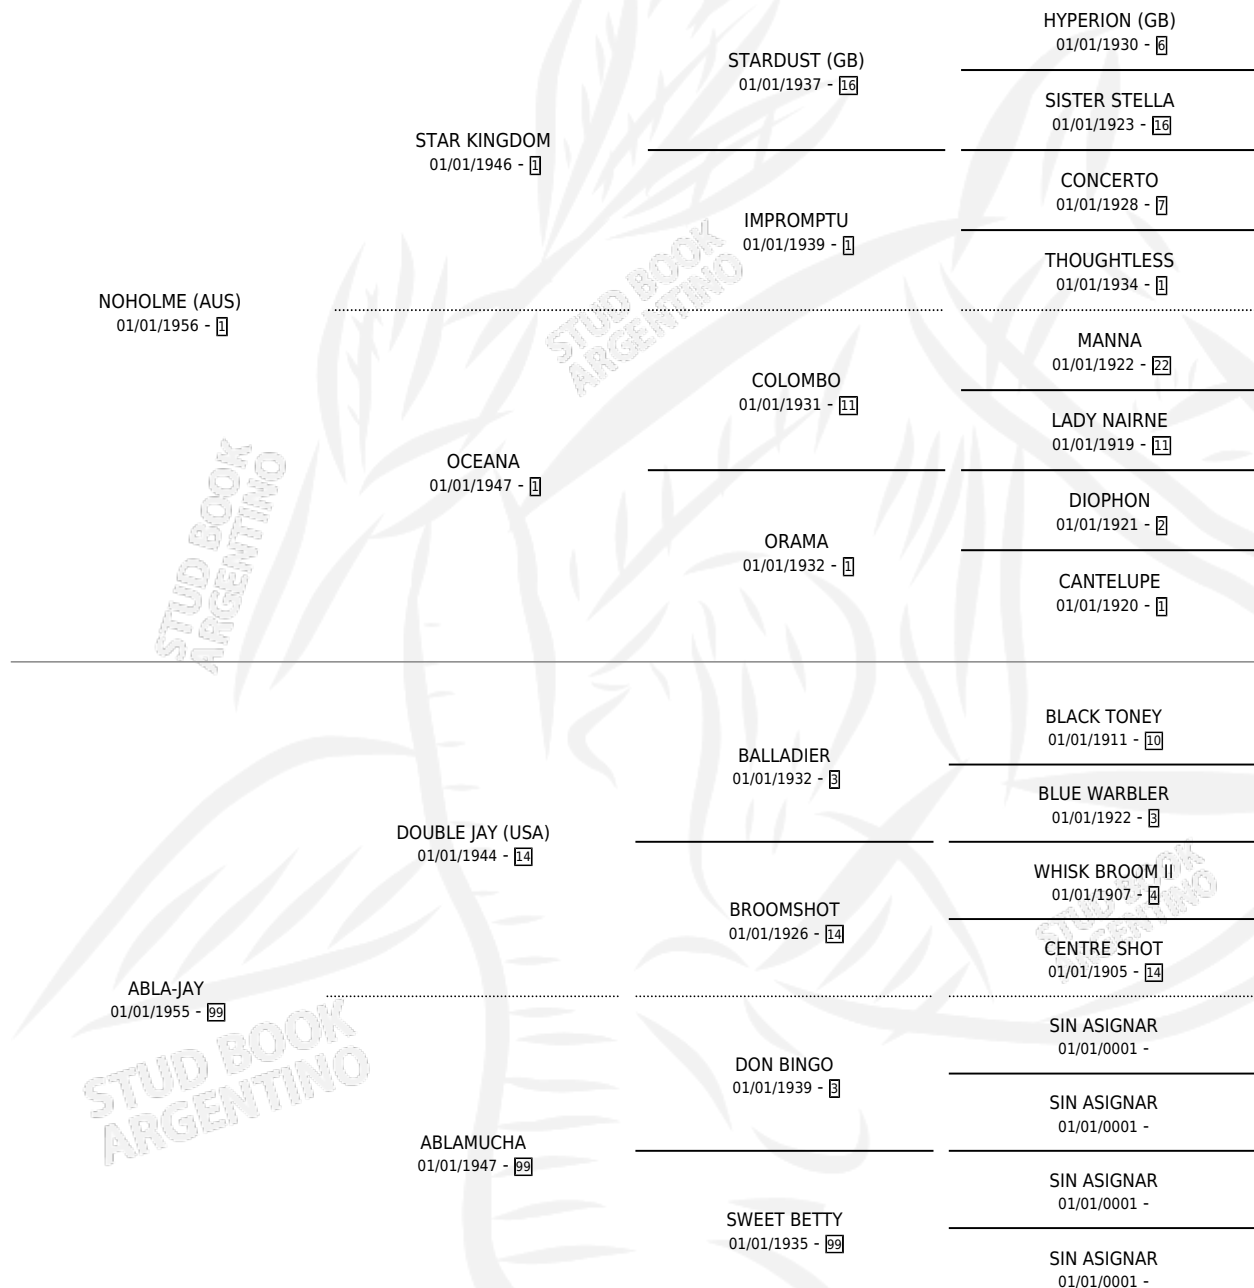

NODOUBLE (USA)

por NOHOLME (AUS) y ABLA-JAY por DOUBLE JAY (USA)

Estados Unidos · Macho · Alazan · SP · 01/01/1965
Familia 99 · Volumen web

ESTADO

TIPIFICACIÓN SANGUÍNEA	X
TIPIFICACIÓN POR ADN	X
PASAPORTE	X
IDENTIFICACIÓN POR MICROCHIP	X
REPRODUCTOR	X

Lugar de nacimiento: Estados Unidos

Criador: Extranjero

~

HIJOS

	MACHOS	HEMBRAS
31 NACIERON	8	23
SIN ACTUACIONES		

PEDIGREE

NODOUBLE (USA)

Datos oficiales del Stud Book Argentino