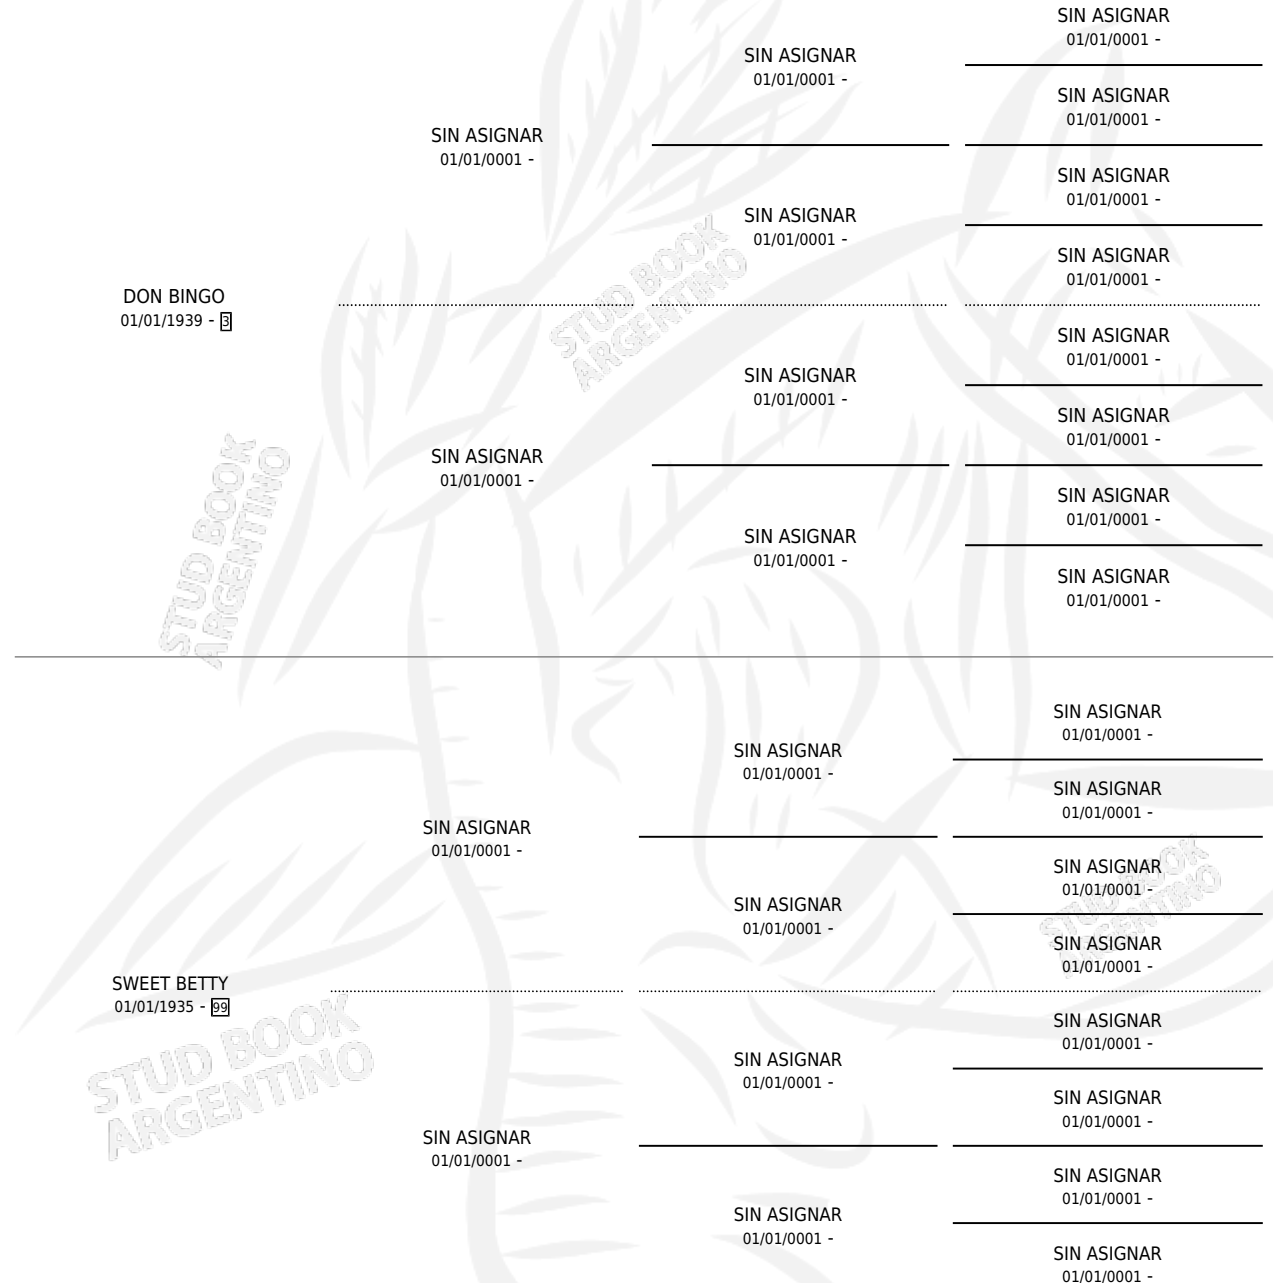

ABLAMUCHA

por DON BINGO y SWEET BETTY por SIN ASIGNAR

Argentina · Hembra · Alazan · SP · 01/01/1947
Familia 99 · Volumen 19

ESTADO

TIPIFICACIÓN SANGUÍNEA	X
TIPIFICACIÓN POR ADN	X
PASAPORTE	X
IDENTIFICACIÓN POR MICROCHIP	X
REPRODUCTOR	X

Lugar de nacimiento: Campo particular

Criador: Sin dato

~

HIJOS

	MACHOS	HEMBRAS
1 NACIERON	0	1

SIN ACTUACIONES

PEDIGREE