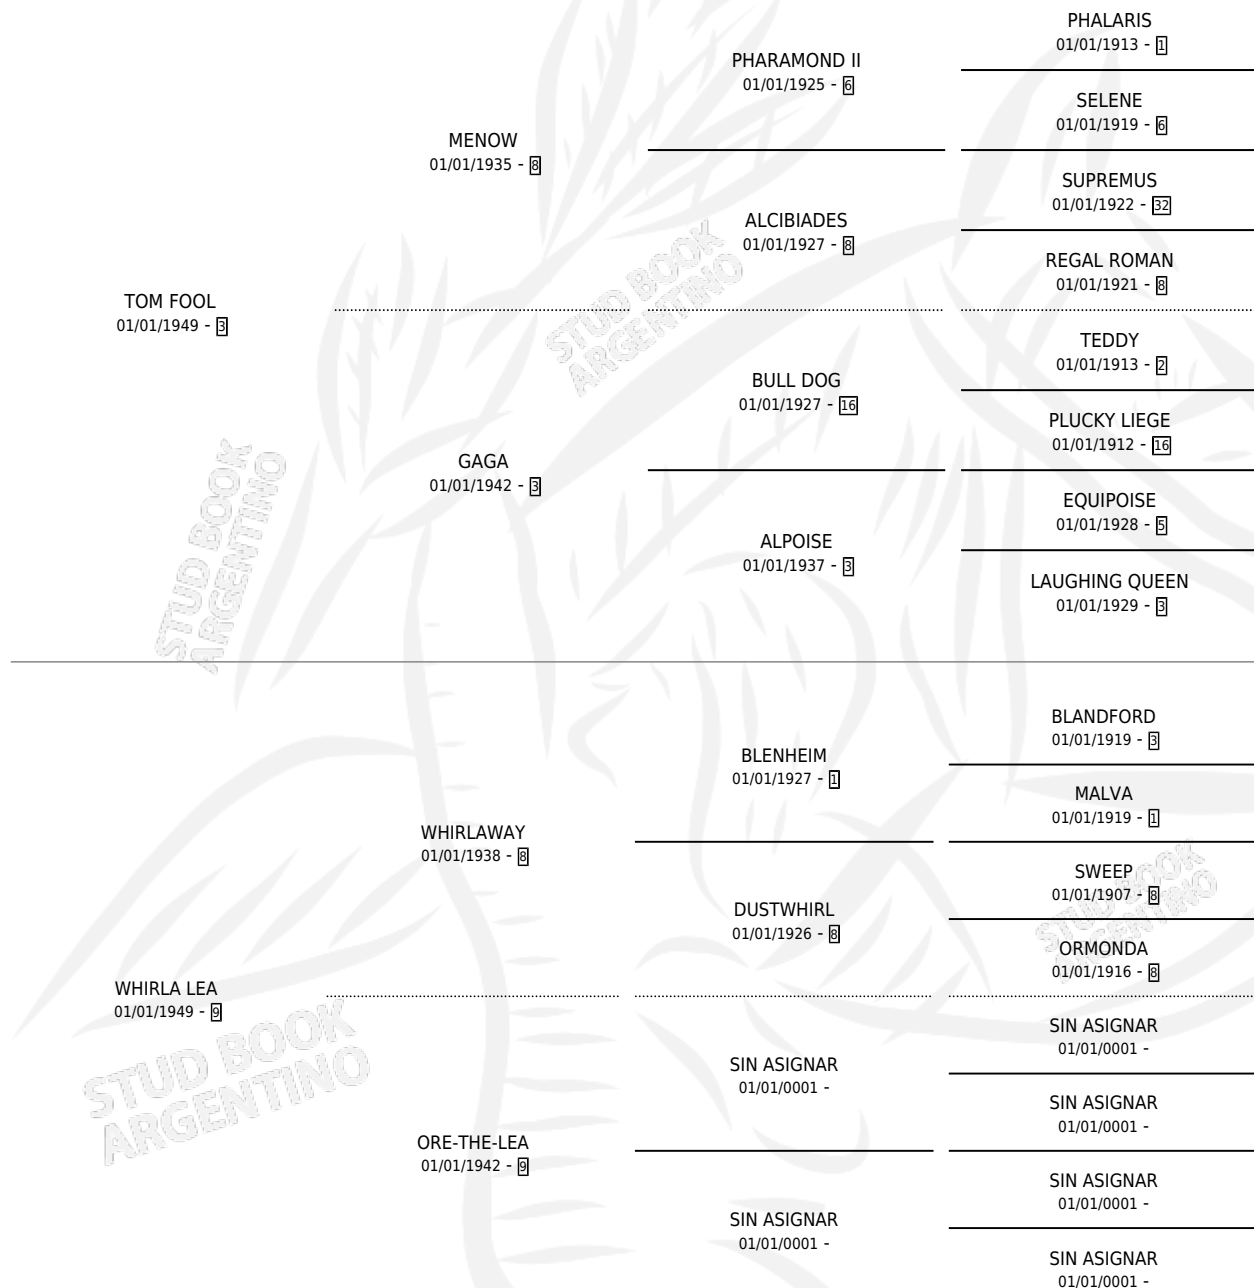

FARCE

por TOM FOOL y WHIRLA LEA por WHIRLAWAY

Argentina · Hembra · Zaino · SP · 01/01/1957
Familia 9 · Volumen 23

ESTADO

TIPIFICACIÓN SANGUÍNEA	X
TIPIFICACIÓN POR ADN	X
PASAPORTE	X
IDENTIFICACIÓN POR MICROCHIP	X
REPRODUCTOR	X

Lugar de nacimiento: Campo particular

Criador: Sin dato

~

HIJOS

	MACHOS	HEMBRAS
2 NACIERON	0	2
SIN ACTUACIONES		

PEDIGREE

FARCE

Datos oficiales del Stud Book Argentino