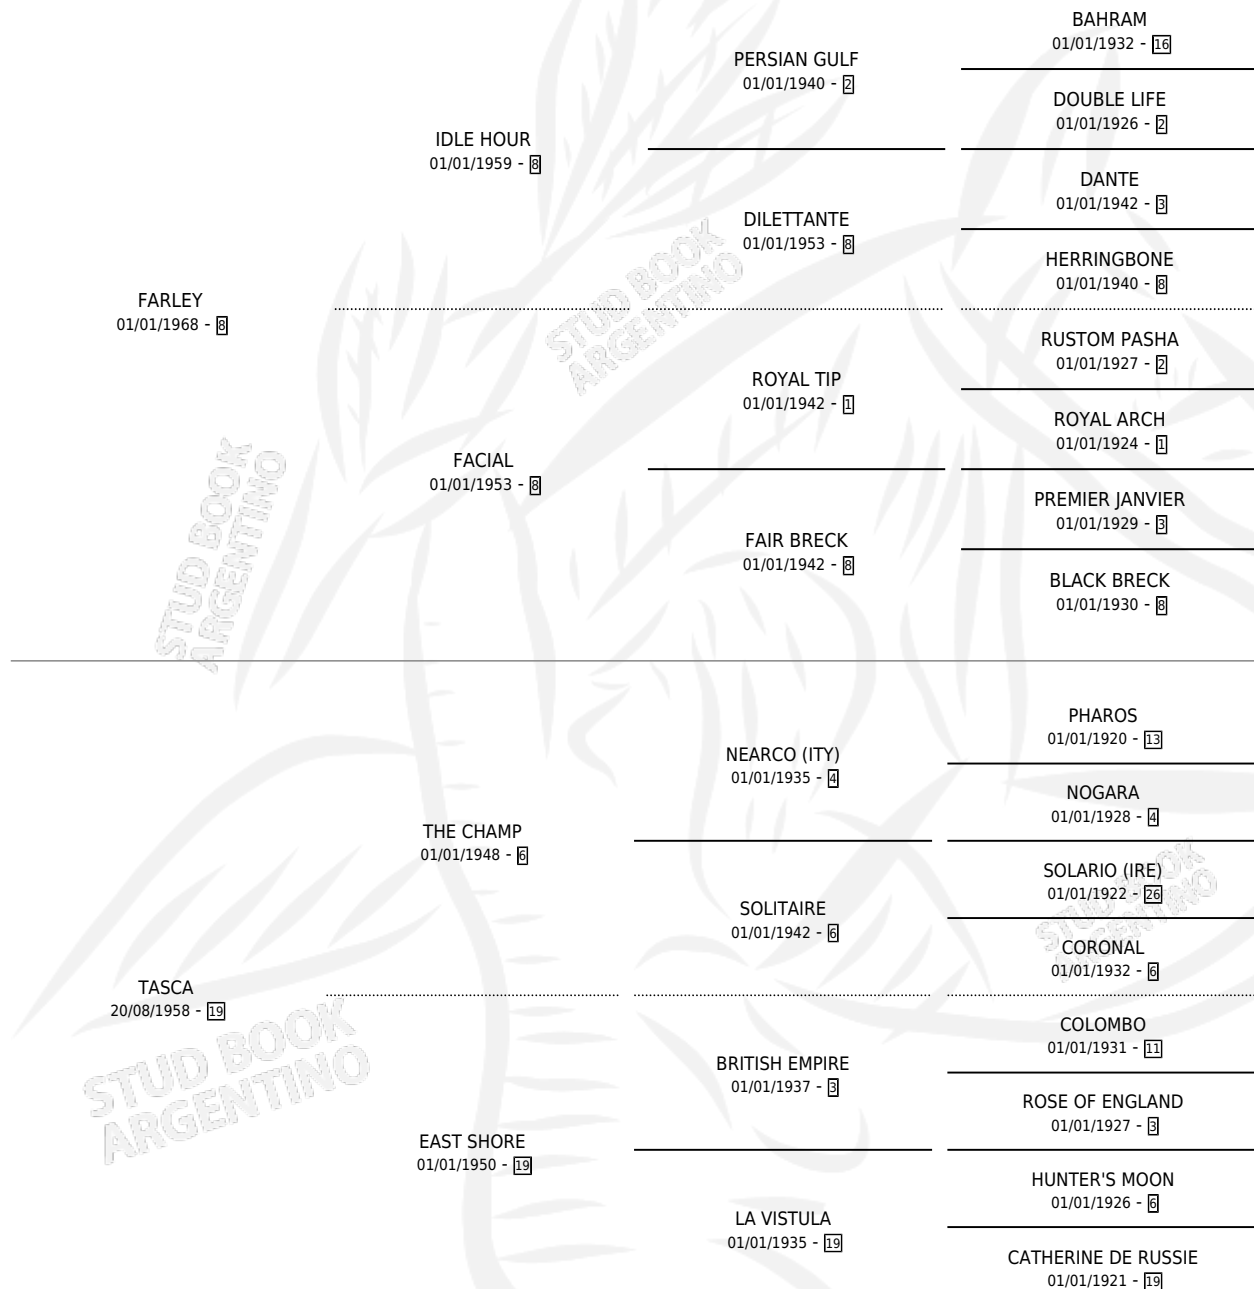

TESONERA II

por FARLEY y TASCA por THE CHAMP

Argentina · Hembra · Alazan Tostado · SP · 29/10/1977
Familia 19-c · Volumen 29

ESTADO

TIPIFICACIÓN SANGUÍNEA	X
TIPIFICACIÓN POR ADN	X
PASAPORTE	X
IDENTIFICACIÓN POR MICROCHIP	X
REPRODUCTOR	X

Lugar de nacimiento: Campo particular

Criador: Sin dato

~

HIJOS

	MACHOS	HEMBRAS
3 NACIERON	0	3
1 CORRIERON	0	1

SIN ACTUACIONES

PEDIGREE