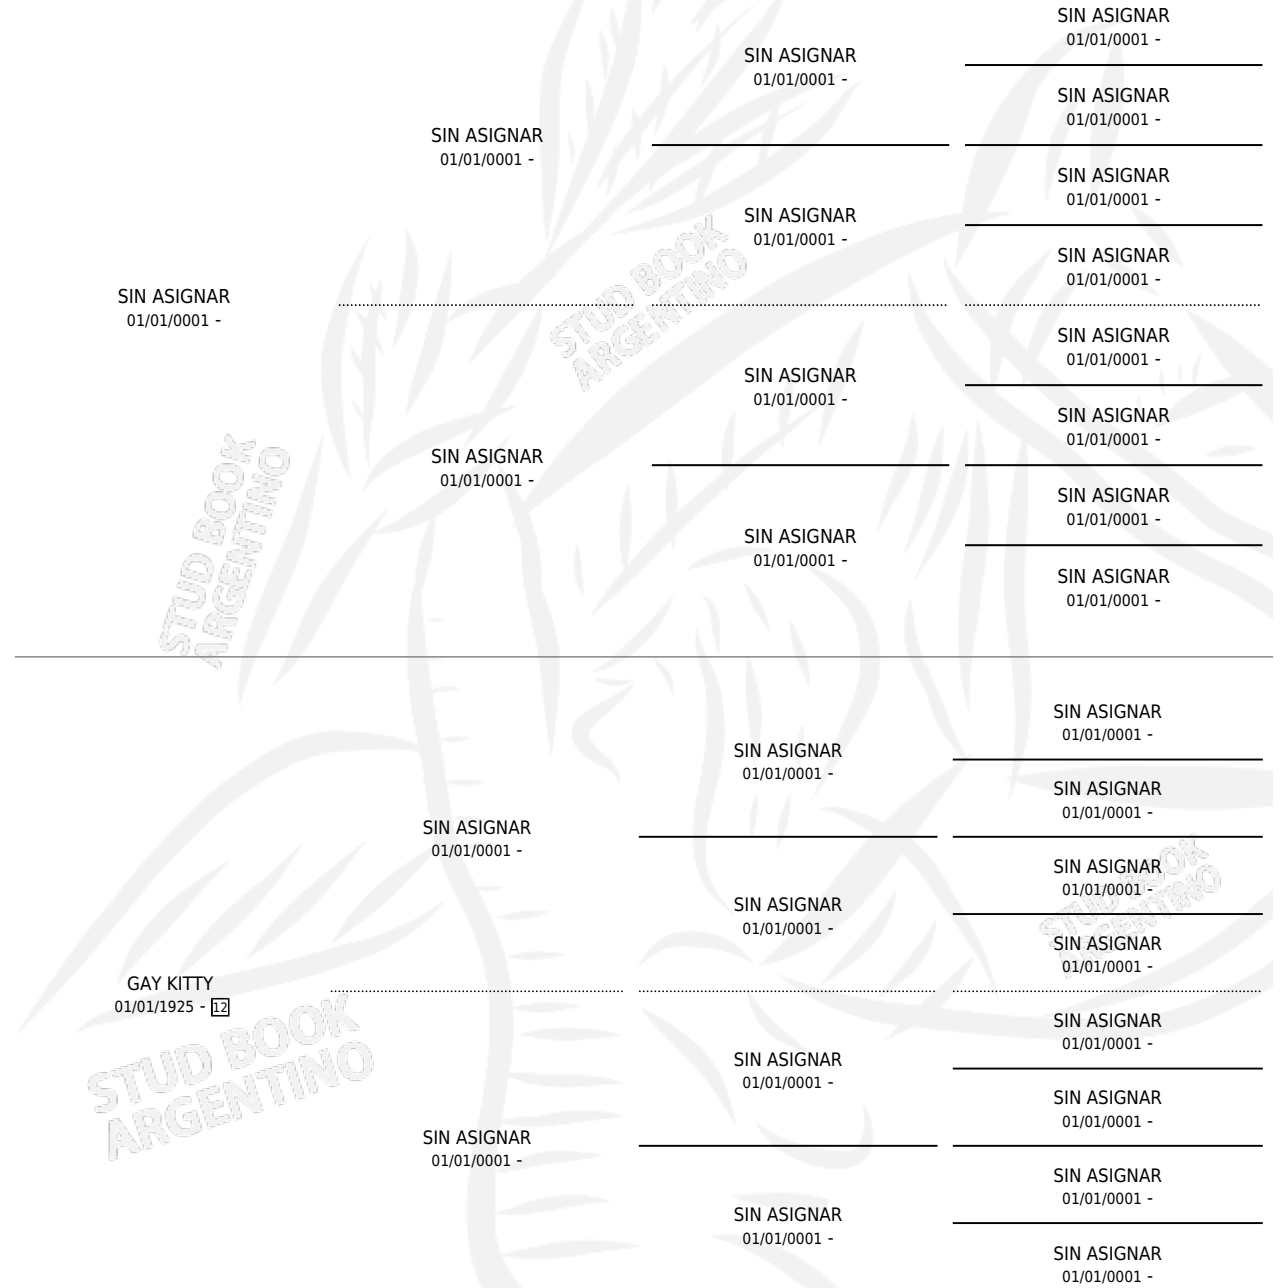

Lugar de nacimiento: Campo particular

Criador: Sin dato

~

HIJOS

	MACHOS	HEMBRAS
1 NACIERON	0	1
SIN ACTUACIONES		

PEDIGREE

GRACILIS

Datos oficiales del Stud Book Argentino