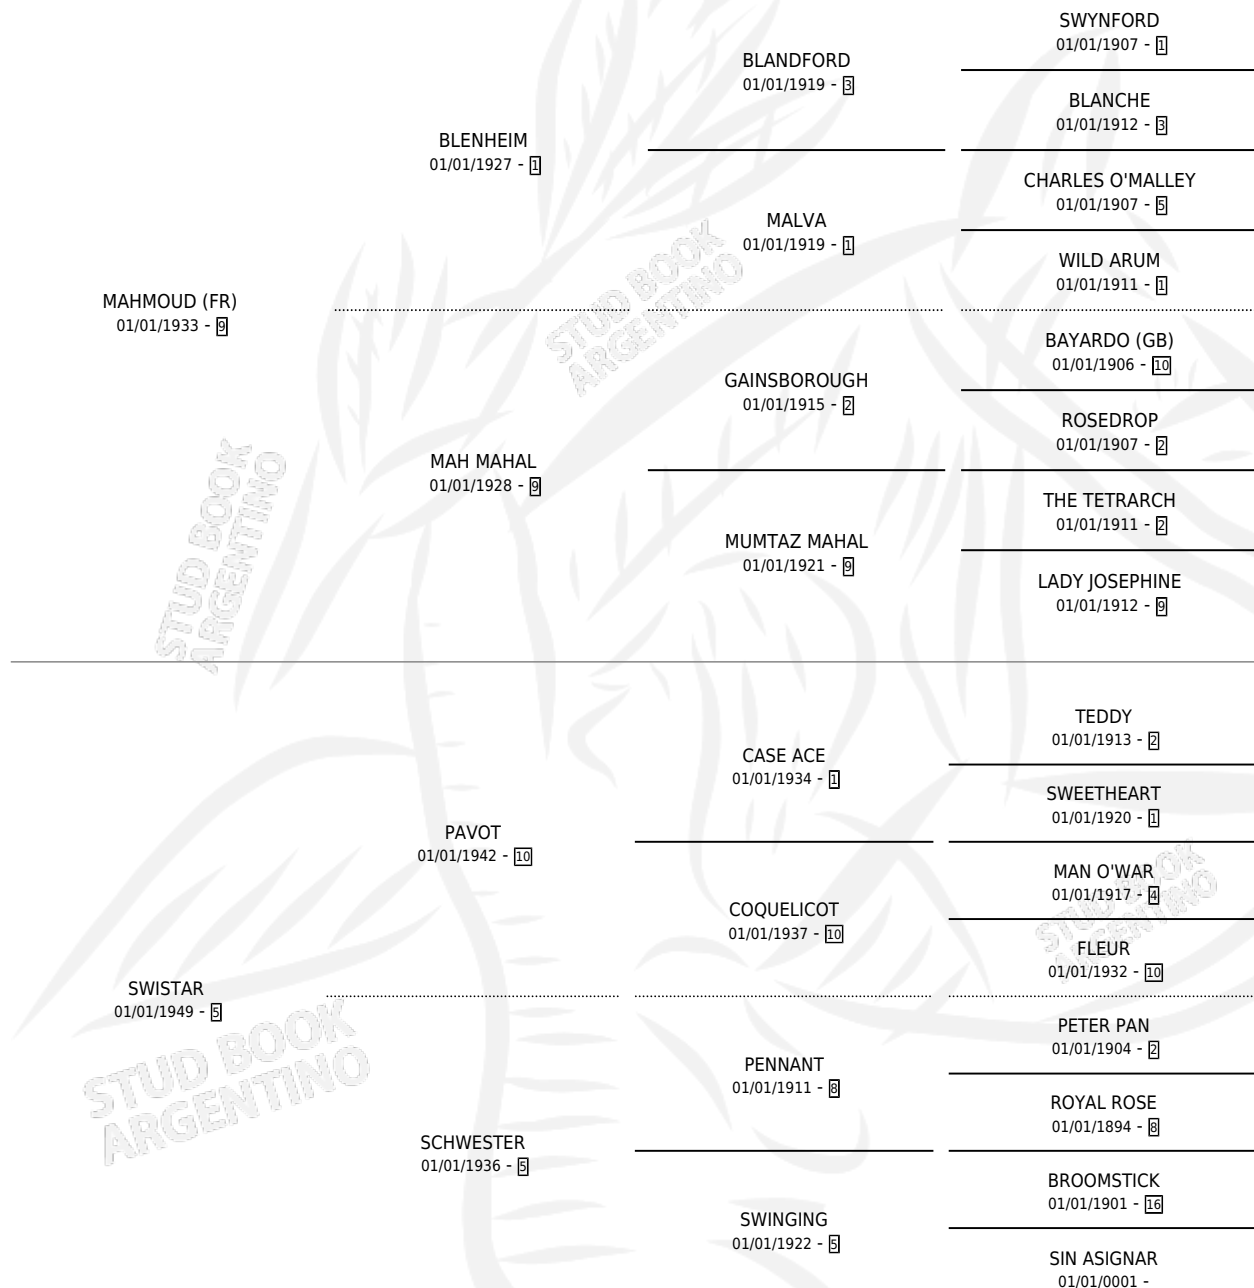

INQUISITIVE

por MAHMOUD (FR) y SWISTAR por PAVOT

Argentina · Hembra · Alazan · · 01/01/1954
Familia 5-j · Volumen 22

ESTADO

TIPIFICACIÓN SANGUÍNEA	X
TIPIFICACIÓN POR ADN	X
PASAPORTE	X
IDENTIFICACIÓN POR MICROCHIP	X
REPRODUCTOR	X

Lugar de nacimiento: Campo particular

Criador: Sin dato

~

HIJOS

	MACHOS	HEMBRAS
2 NACIERON	1	1
SIN ACTUACIONES		

PEDIGREE