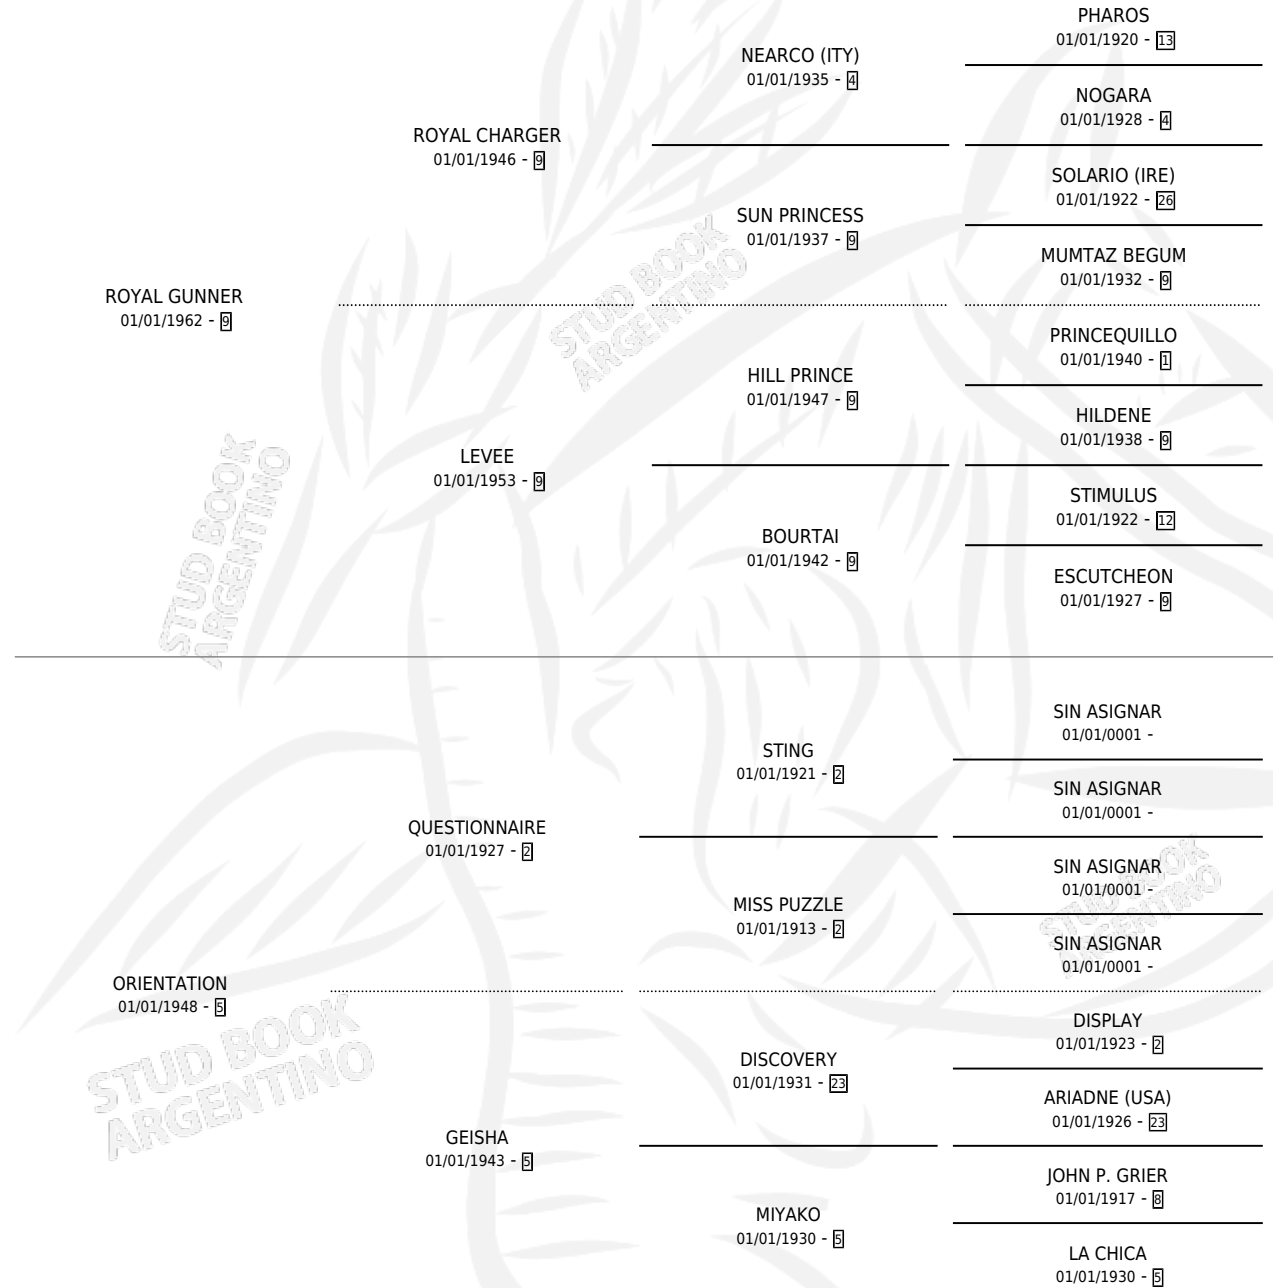

ROYAL FERN

por ROYAL GUNNER y ORIENTATION por QUESTIONNAIRE

Argentina · Hembra · Alazan · SP · 01/01/1972
Familia 5-f · Volumen 28

ESTADO

TIPIFICACIÓN SANGUÍNEA	X
TIPIFICACIÓN POR ADN	X
PASAPORTE	X
IDENTIFICACIÓN POR MICROCHIP	X
REPRODUCTOR	X

Lugar de nacimiento: Campo particular

Criador: Sin dato

~

HIJOS

	MACHOS	HEMBRAS
1 NACIERON	1	0
SIN ACTUACIONES		

PEDIGREE

ROYAL FERN

Datos oficiales del Stud Book Argentino