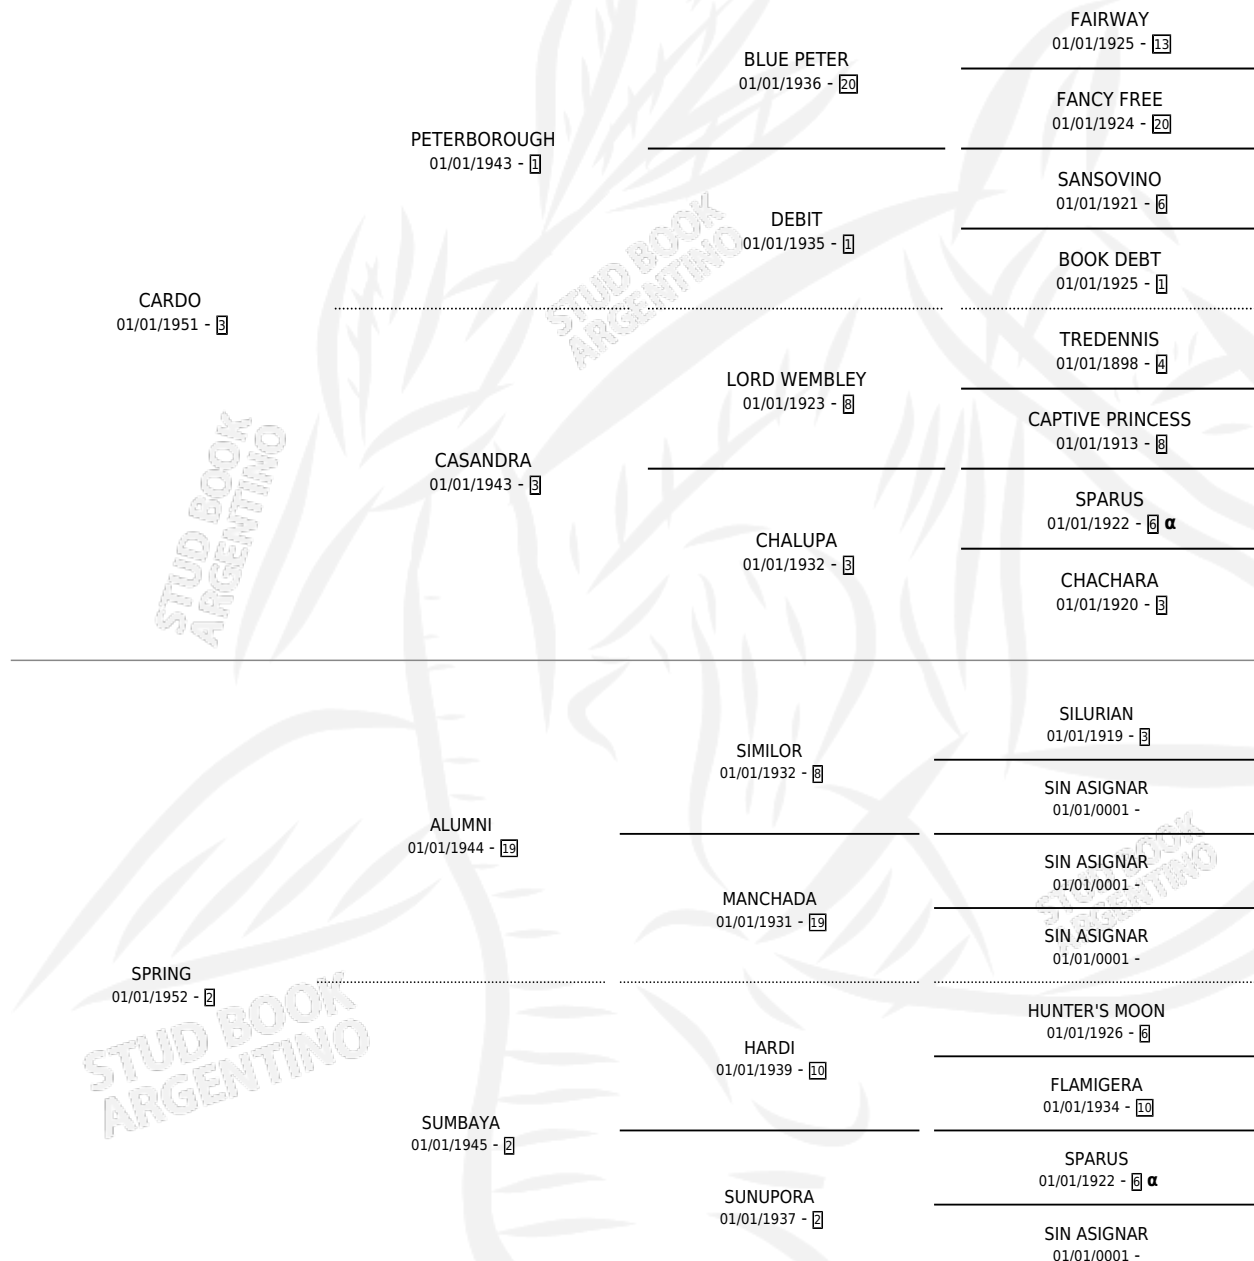

ADALINDA

por **CARDO** y **SPRING** por **ALUMNI**

Argentina · Hembra · Alazan Tostado · SP · 23/10/1964
Familia 2-h · Volumen 25

ESTADO

TIPIFICACIÓN SANGUÍNEA	X
TIPIFICACIÓN POR ADN	X
PASAPORTE	X
IDENTIFICACIÓN POR MICROCHIP	X
REPRODUCTOR	✓

Lugar de nacimiento: Campo particular

Criador: Sin dato

~

HIJOS

	MACHOS	HEMBRAS
7 NACIERON	6	1
2 CORRIERON	1	1
2 GANARON	1	1
0 GANADORES CL	0 GANADORES GR	0 GANADORES G1

PEDIGREE

INBREEDING : α

S

cimientos 7 / Efectividad 58.33%

PADRILLO	PRODUCTO	CRIADOR	1ER SERVICIO	ÚLTIMO SERVICIO
HAPPY SON	HARBIN (M Z, 27/08/1969)		SIN DATO	
ADALINDA	MURIÓ EL 01/07/2001•			
RED BANK	Ø			
Datos oficiales del Stud Book Argentino				
Documento generado el 07/05/2026				
RED BANK				
CASTAÑUELO				
scastanuelo.ar				
HAPPY SON	Ø			
RED BANK	RED LINDA (H Z, 14/01/1978)		SIN DATO	
RED BANK	MIROSLAV (M ZC, 15/01/1977)		SIN DATO	
	•MURIÓ EL 01/04/1977•			
RED BANK	REMONDO (M Z, 04/10/1975)		SIN DATO	
	•MURIÓ EL 01/07/2007•			
RED BANK	REKKEN (M A, 26/09/1973)		SIN DATO	
	•MURIÓ EL 01/07/2005•			
CASTAÑUELO	CASTALDO (M A, 04/11/1971)		SIN DATO	
	•MURIÓ EL 01/07/2003•			
HAPPY SON	COCUYO (M AT, 20/08/1970)		SIN DATO	
	•MURIÓ EL 01/07/2002•			
KHOSCO	Ø			