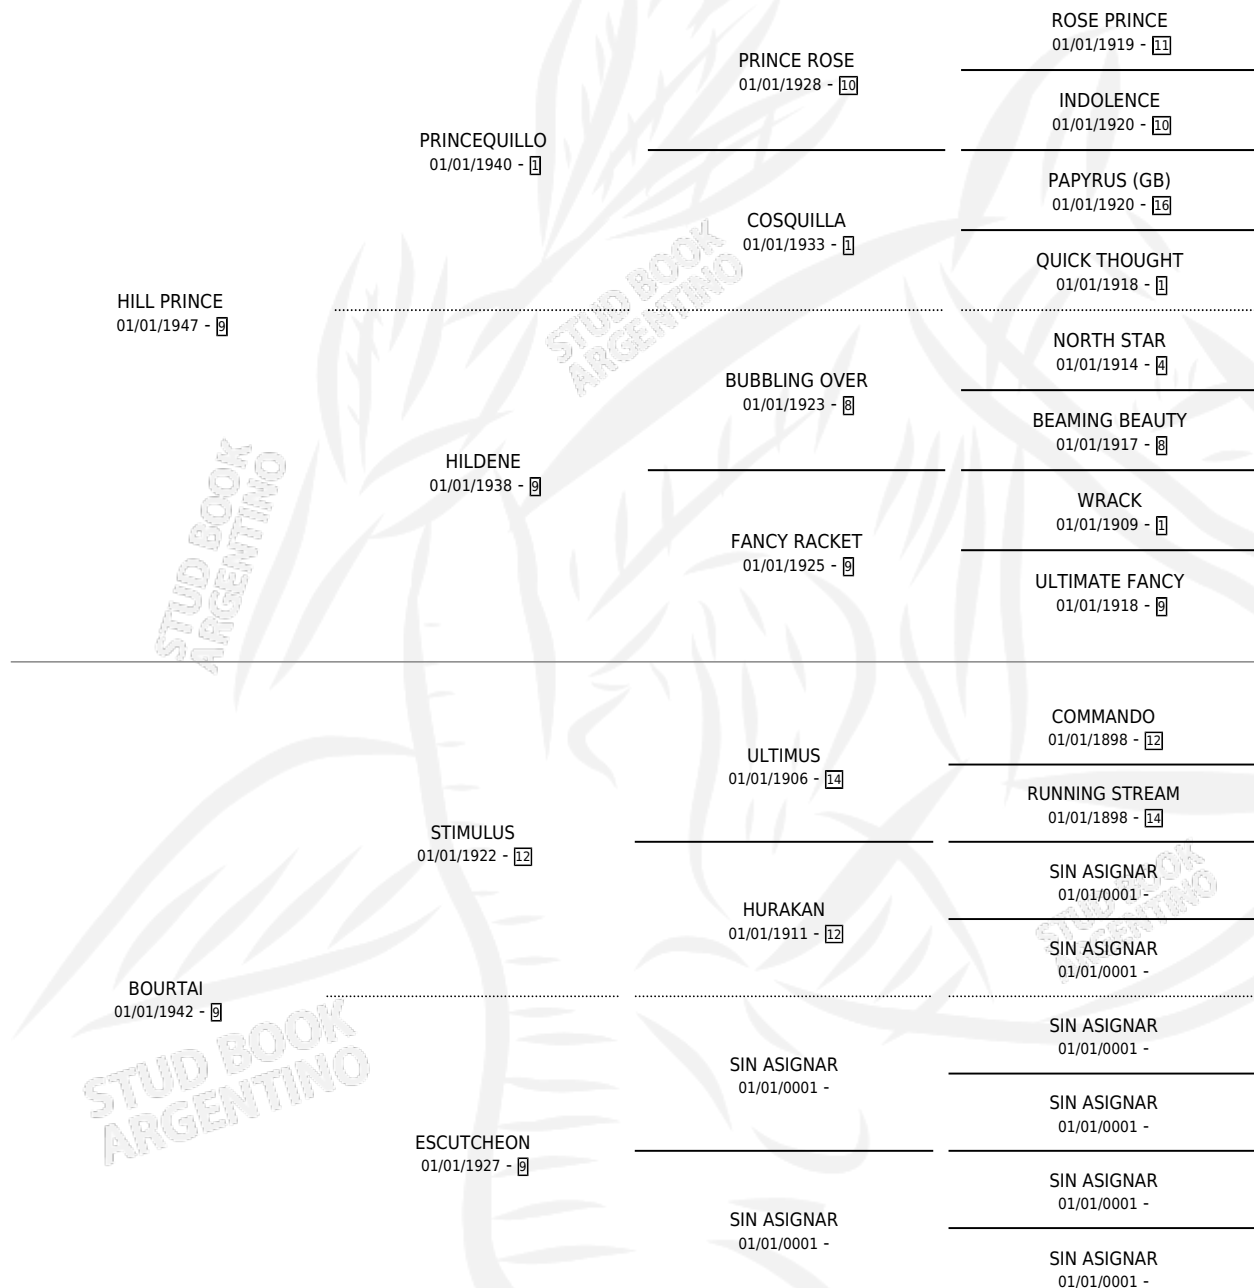

Lugar de nacimiento: Campo particular

Criador: Sin dato

~

HIJOS

	MACHOS	HEMBRAS
7 NACIERON	3	4
SIN ACTUACIONES		

PEDIGREE

LEVEE

Datos oficiales del Stud Book Argentino