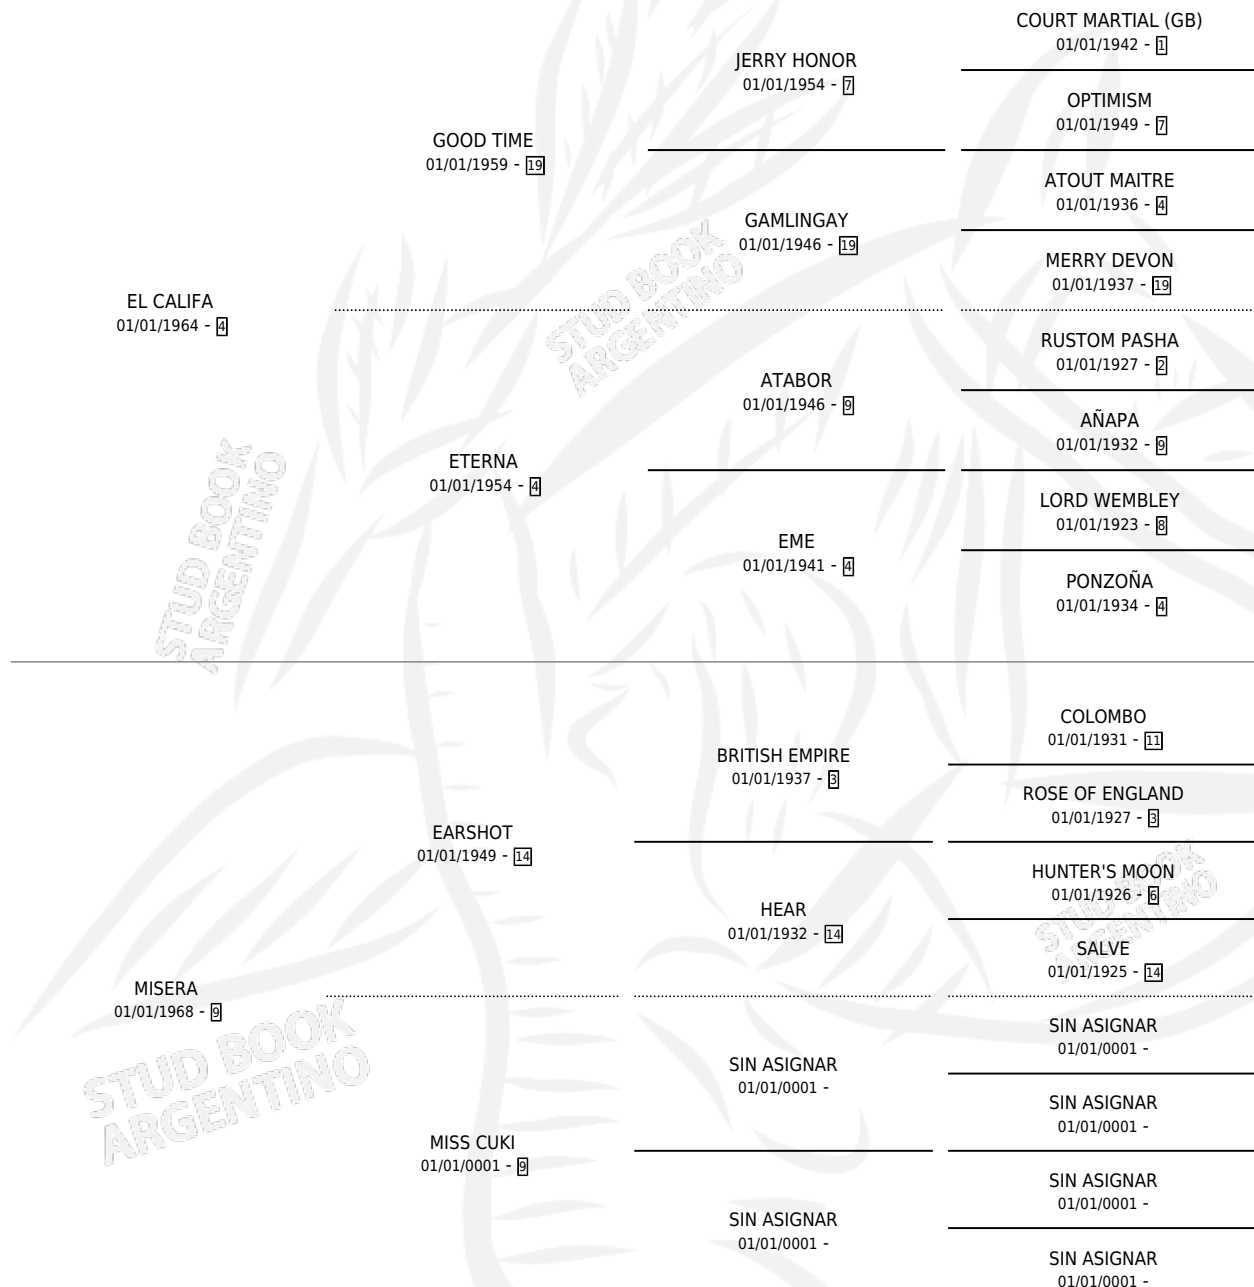

Lugar de nacimiento: Campo particular

Criador: Sin dato

~

HIJOS

	MACHOS	HEMBRAS
1 NACIERON	0	1
1 CORRIERON	0	1

SIN ACTUACIONES

PEDIGREE

MONTESCA