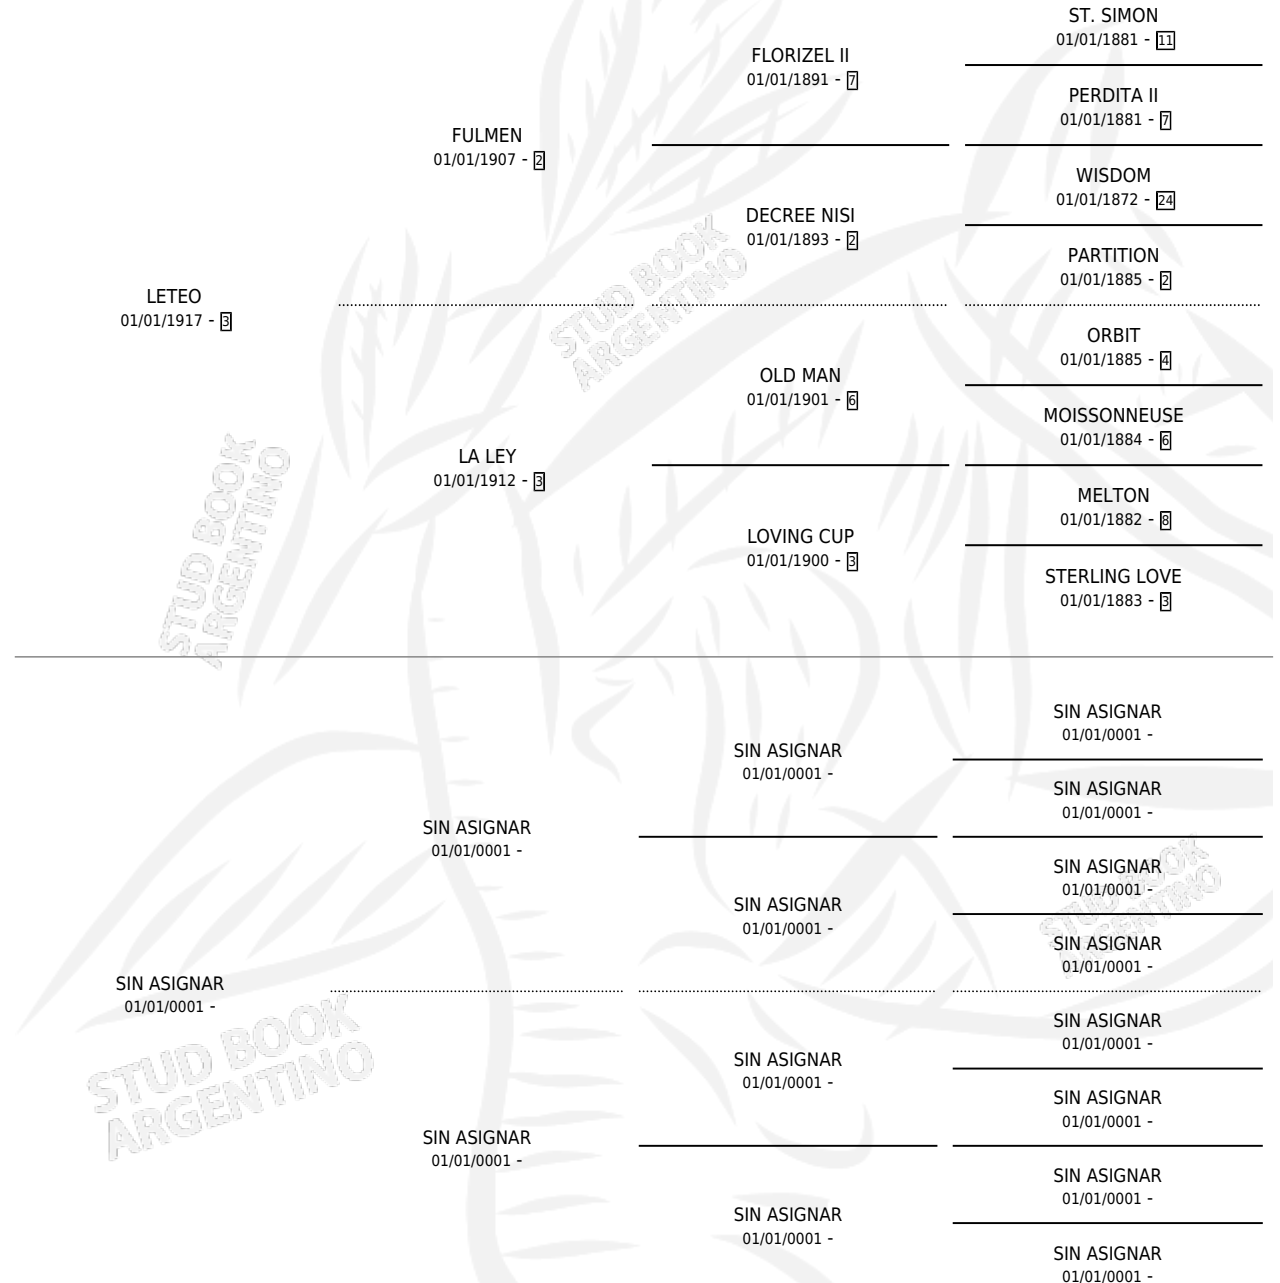

NORUEGA

por **LETEO** y **SIN ASIGNAR** por **SIN ASIGNAR**

Argentina · Hembra · Alazan · SP · 01/01/1931
Familia 2-h · Volumen 14

ESTADO

TIPIFICACIÓN SANGUÍNEA	X
TIPIFICACIÓN POR ADN	X
PASAPORTE	X
IDENTIFICACIÓN POR MICROCHIP	X
REPRODUCTOR	X

Lugar de nacimiento: Campo particular

Criador: Sin dato

~

HIJOS

	MACHOS	HEMBRAS
4 NACIERON	0	4
SIN ACTUACIONES		

PEDIGREE

NORUEGA

Datos oficiales del Stud Book Argentino