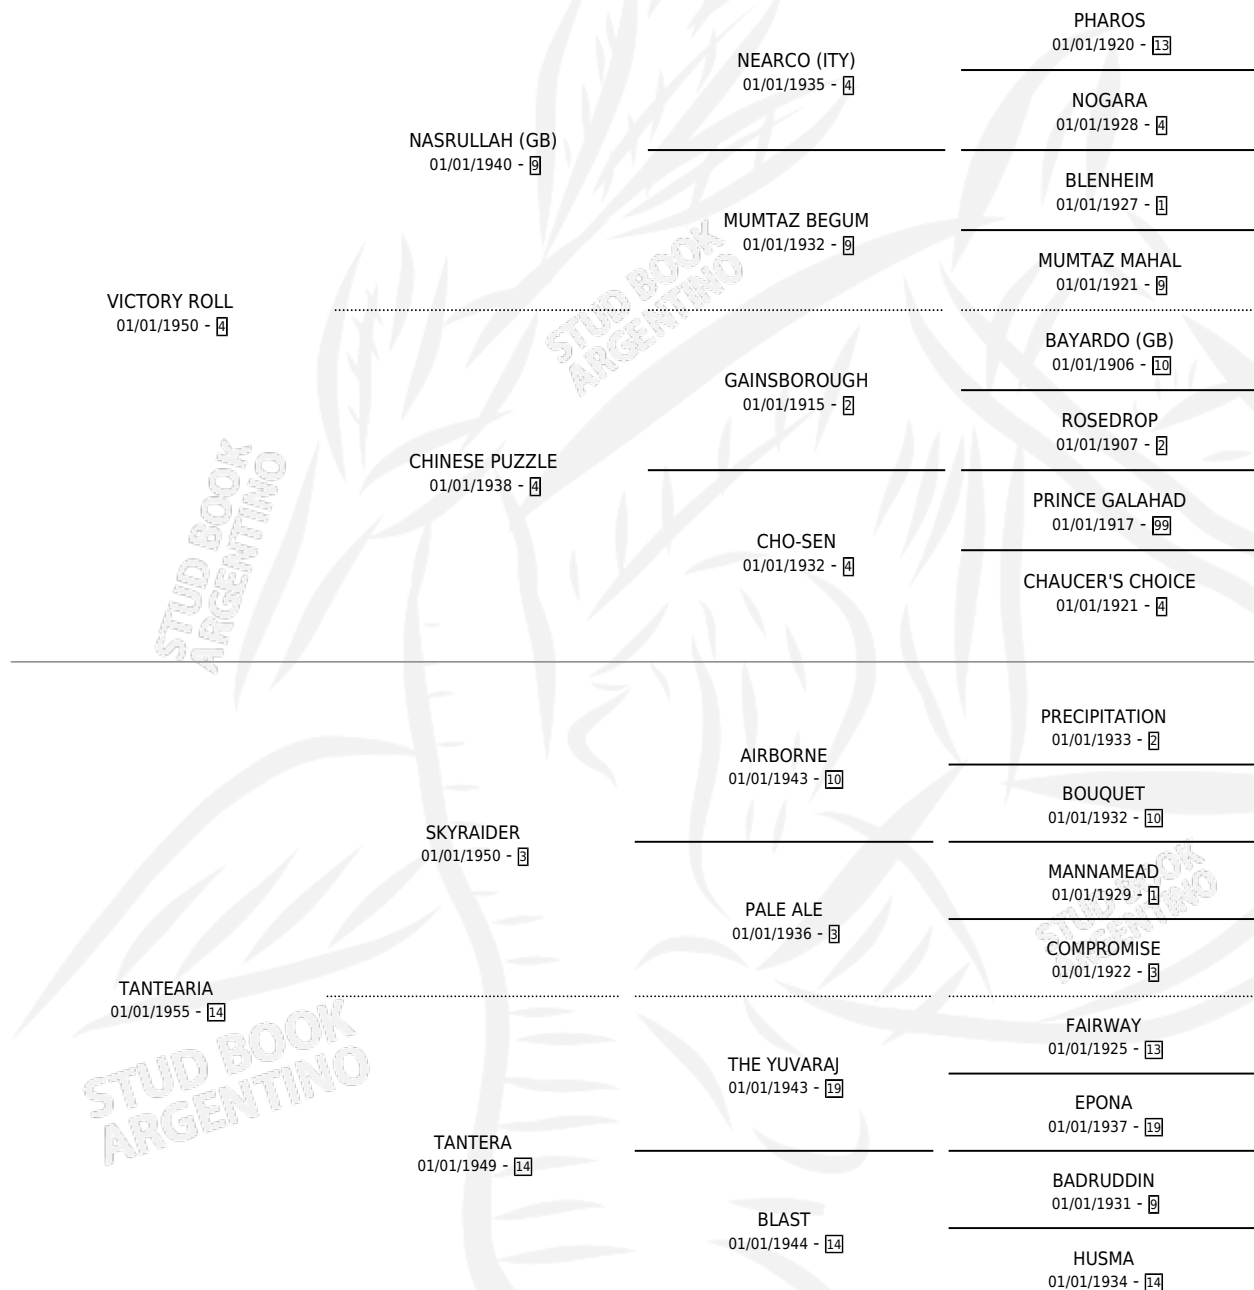

MANDY

por VICTORY ROLL y TANTEARIA por SKYRAIDER

Argentina · Hembra · Zaino · SP · 23/10/1964
Familia 14-f · Volumen 25

ESTADO

TIPIFICACIÓN SANGUÍNEA	X
TIPIFICACIÓN POR ADN	X
PASAPORTE	X
IDENTIFICACIÓN POR MICROCHIP	X
REPRODUCTOR	✓

Lugar de nacimiento: Campo particular

Criador: Sin dato

~

HIJOS

	MACHOS	HEMBRAS
11 NACIERON	6	5
2 CORRIERON	1	1
1 GANARON	1	0
0 GANADORES CL	0 GANADORES GR	0 GANADORES G1

PEDIGREE