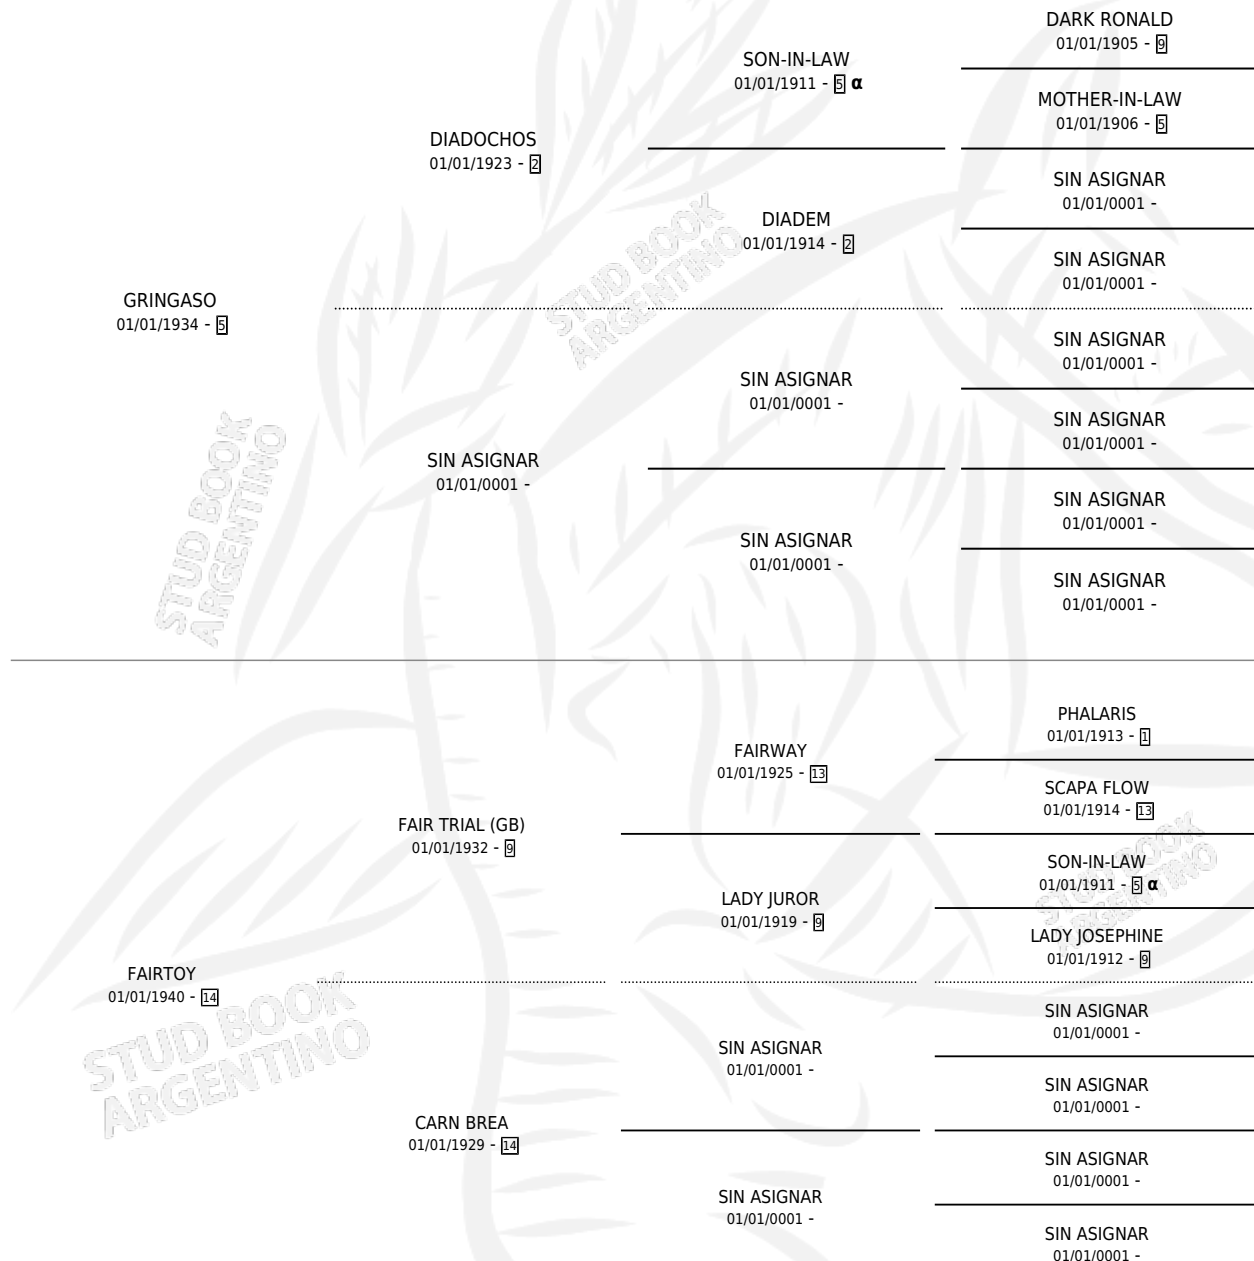

FARIÑA

por GRINGASO y FAIRTOY por FAIR TRIAL (GB)

PEDIGREE

Argentina · Hembra · Alazan Tostado · SP · 01/01/1946
Familia 14-f · Volumen 19

ESTADO

TIPIFICACIÓN SANGUÍNEA	X
TIPIFICACIÓN POR ADN	X
PASAPORTE	X
IDENTIFICACIÓN POR MICROCHIP	X
REPRODUCTOR	X

Lugar de nacimiento: Campo particular

Criador: Sin dato

~

HIJOS

	MACHOS	HEMBRAS
1 NACIERON	0	1

SIN ACTUACIONES

INBREEDING : α

FARIÑA