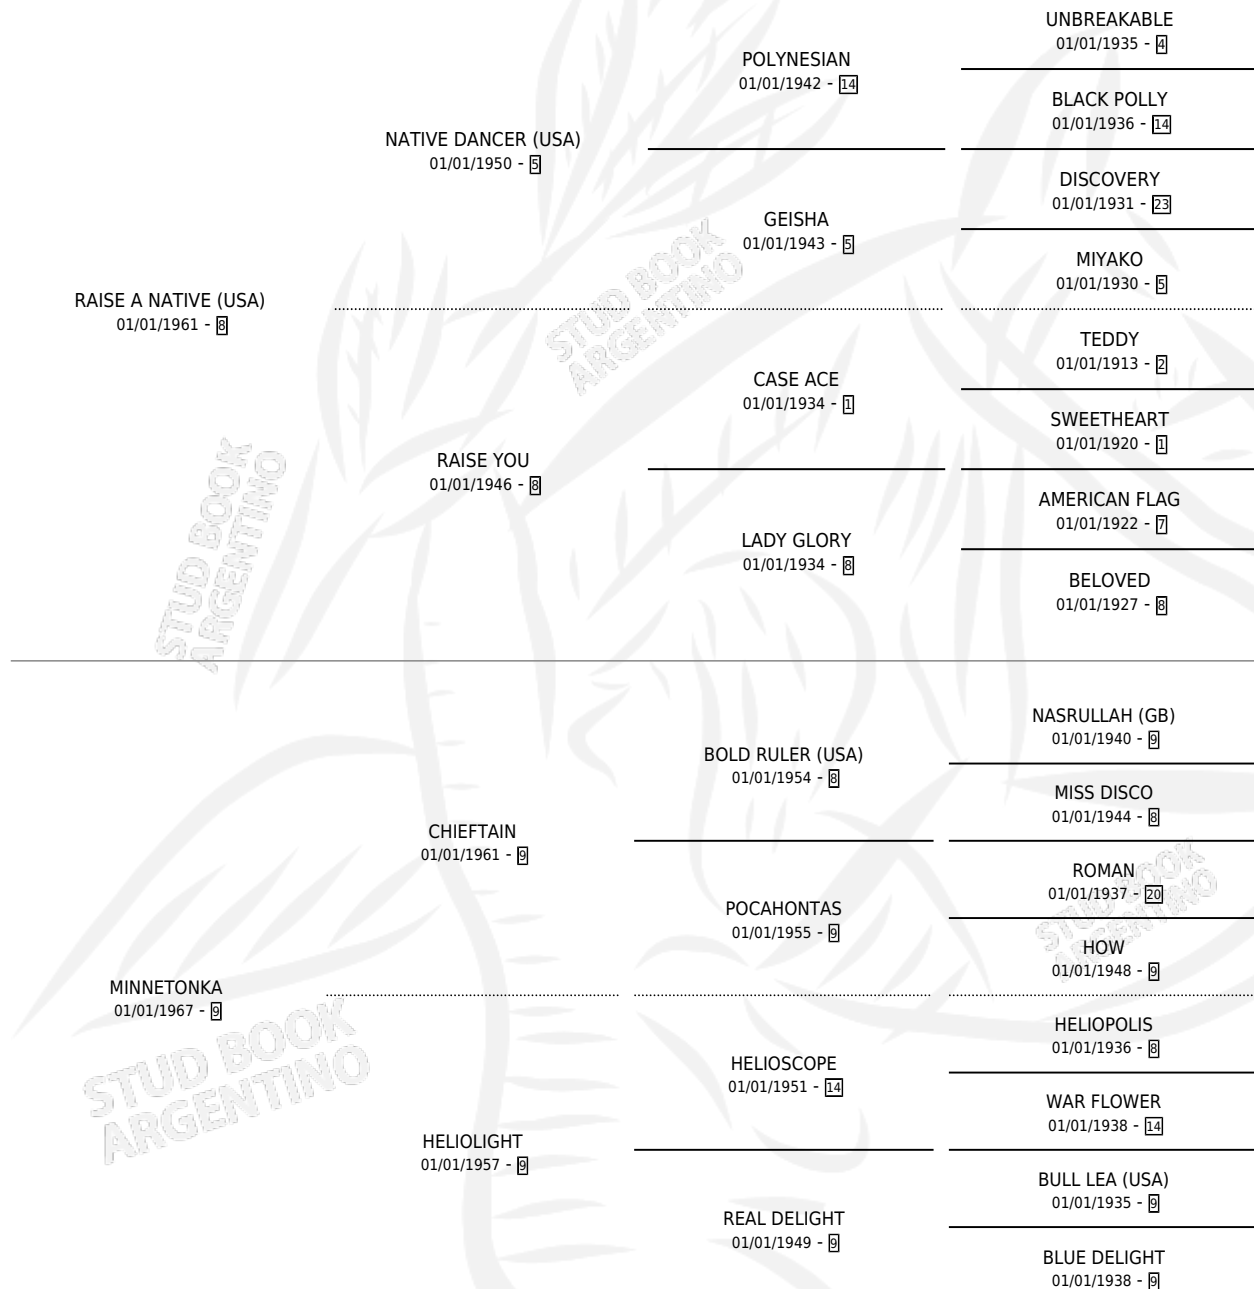

BARRERA

por **RAISE A NATIVE (USA)** y **MINNETONKA** por **CHIEFTAIN**

Argentina · Macho · Alazan · SP · 01/01/1973
Familia 9-c · Volumen 28

ESTADO

TIPIFICACIÓN SANGUÍNEA	X
TIPIFICACIÓN POR ADN	X
PASAPORTE	X
IDENTIFICACIÓN POR MICROCHIP	X
REPRODUCTOR	X

Lugar de nacimiento: Campo particular
Criador: Sin dato

~

HIJOS

	MACHOS	HEMBRAS
1 NACIERON	0	1
SIN ACTUACIONES		

PEDIGREE