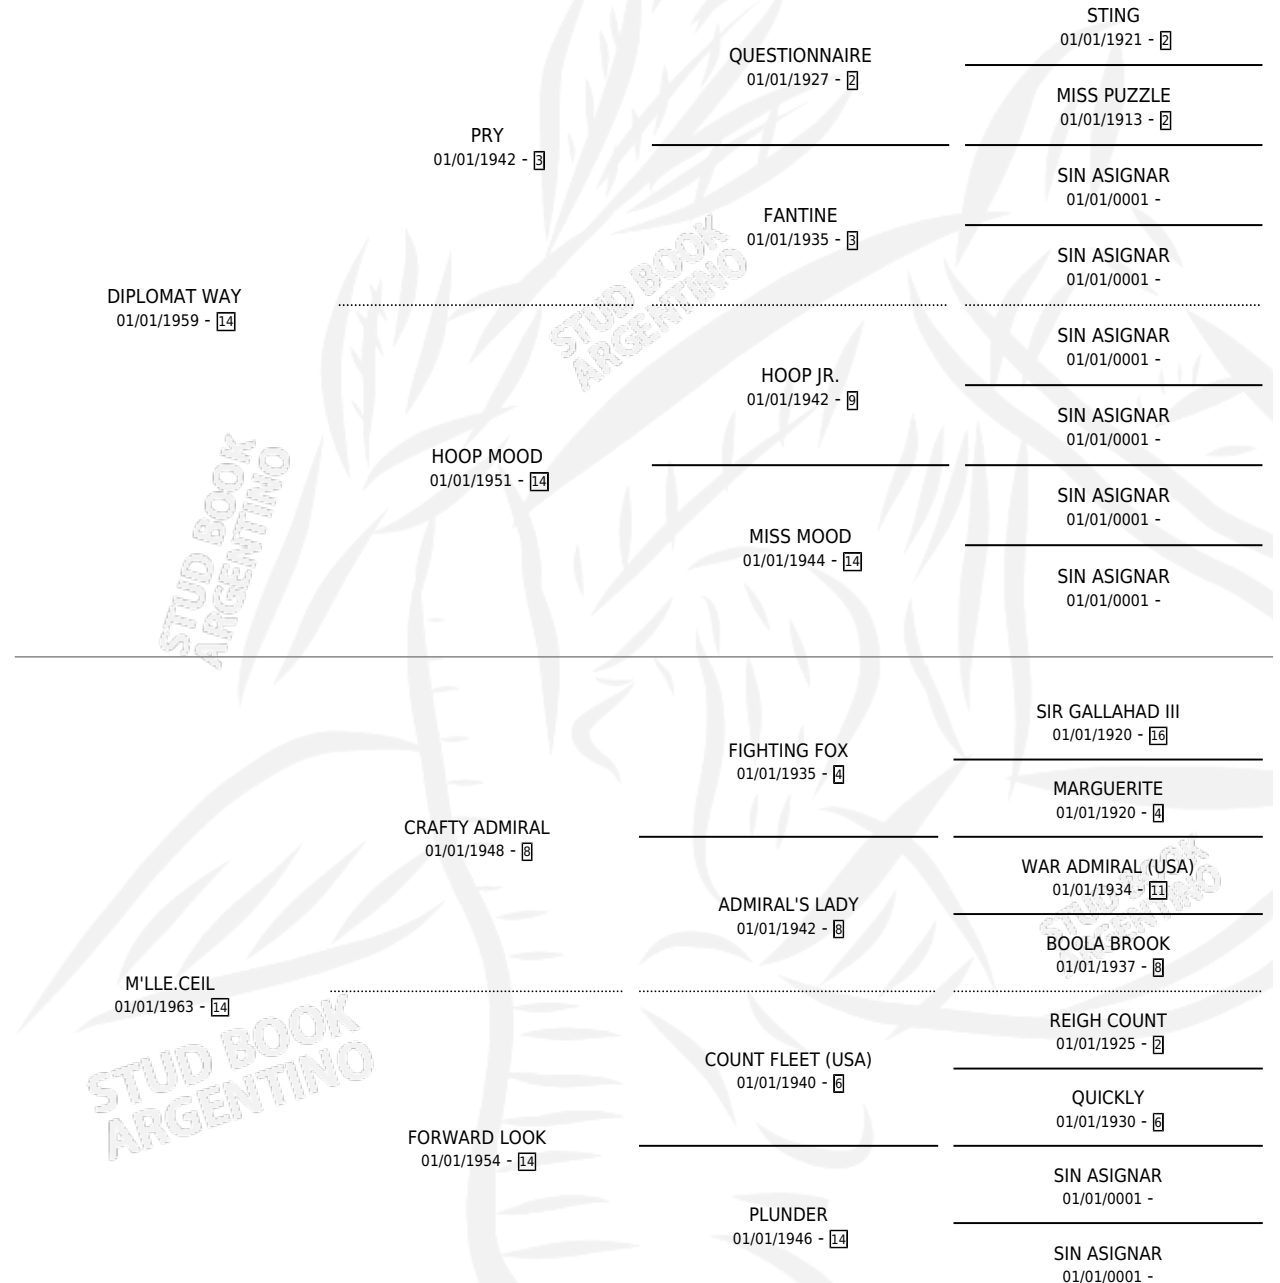

GOLDEN WAY

por **DIPLOMAT WAY** y **M'LE.CEIL** por **CRAFTY ADMIRAL**

Argentina · Hembra · Alazan · · 01/01/1970
Familia 14 · Volumen 27

ESTADO

TIPIFICACIÓN SANGUÍNEA	X
TIPIFICACIÓN POR ADN	X
PASAPORTE	X
IDENTIFICACIÓN POR MICROCHIP	X
REPRODUCTOR	X

Lugar de nacimiento: Campo particular

Criador: Sin dato

~

HIJOS

	MACHOS	HEMBRAS
1 NACIERON	1	0

SIN ACTUACIONES

PEDIGREE