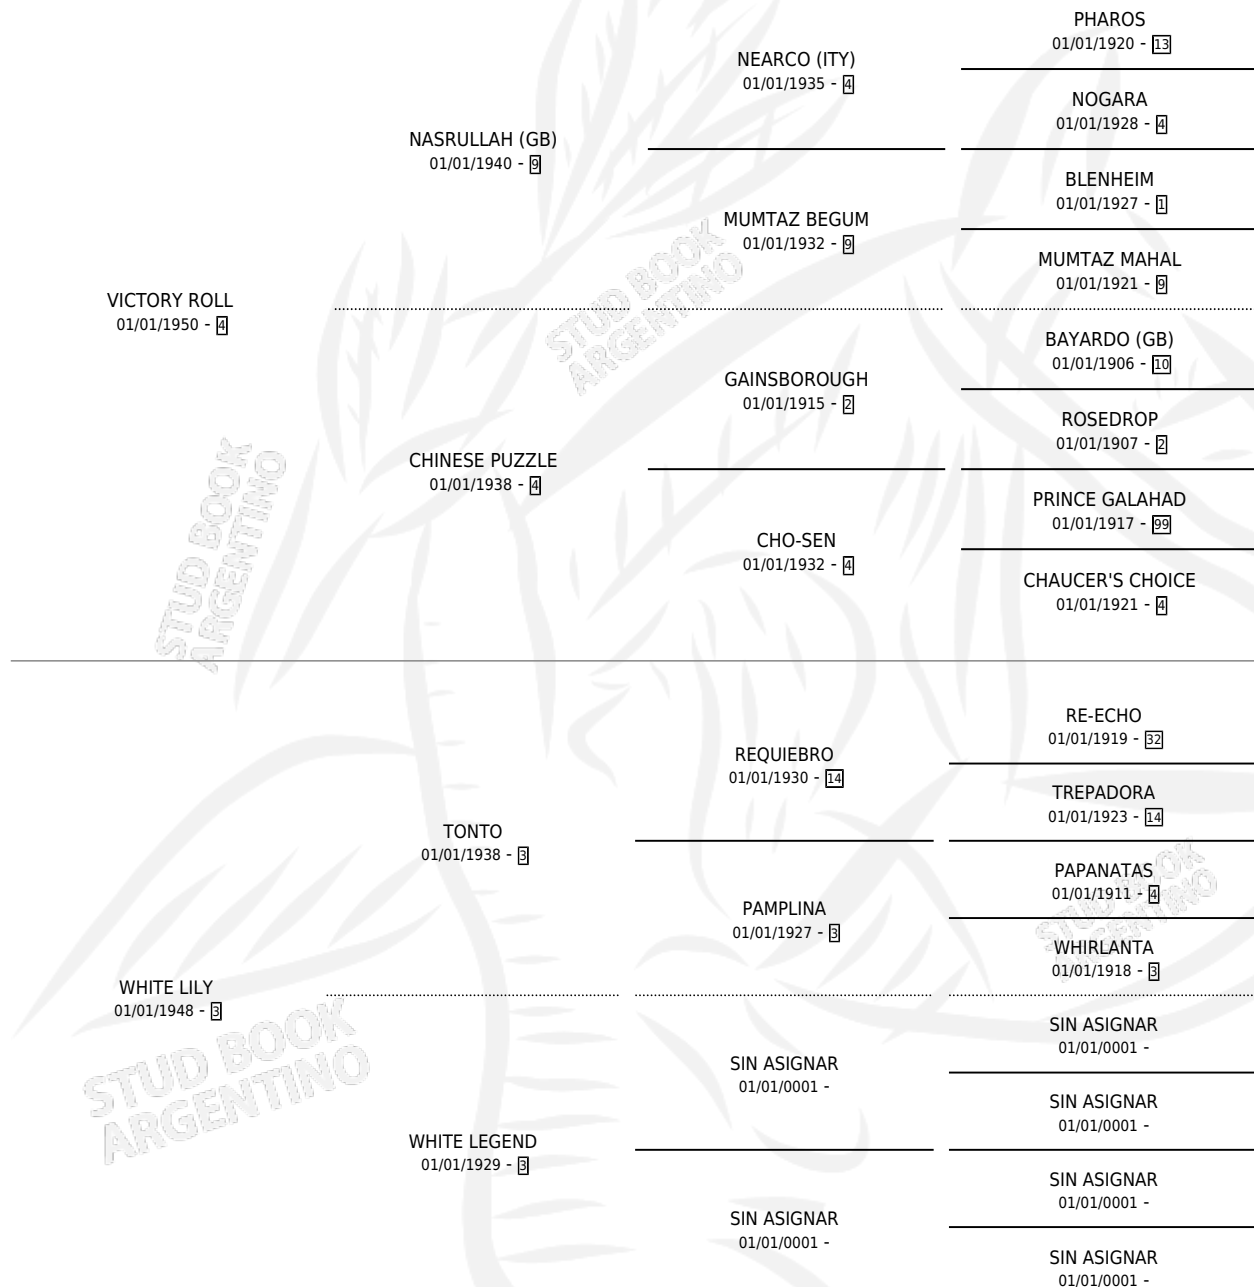

PINK LILLY

por VICTORY ROLL y WHITE LILY por TONTO

Argentina · Hembra · Zaino · SP · 26/10/1964
Familia 3-c · Volumen 25

ESTADO

TIPIFICACIÓN SANGUÍNEA	X
TIPIFICACIÓN POR ADN	X
PASAPORTE	X
IDENTIFICACIÓN POR MICROCHIP	X
REPRODUCTOR	✓

Lugar de nacimiento: Campo particular

Criador: Sin dato

~

HIJOS

	MACHOS	HEMBRAS
8 NACIERON	3	5
1 CORRIERON	0	1
1 GANARON	0	1
0 GANADORES CL	0 GANADORES GR	0 GANADORES G1

PEDIGREE

S

mientos **8** / Efectividad **100%**

PADRILLO	PRODUCTO	CRIADOR	1ER SERVICIO	ÚLTIMO SERVICIO
MEFISTOFLES	MARUNGA (H Z, 06/09/1971) •MURIÓ EL 27/06/1974•		SIN DATO	
PINK LILLY	LILY PINK (H Z, 01/10/1972) •MURIÓ EL 01/07/2004•		SIN DATO	
CUADRITO	PINKY (H Z, 09/09/1973) •MURIÓ EL 01/07/2005•		SIN DATO	
UNO	UN AES (M Z, 31/08/1974) •MURIÓ EL 01/07/2006•		SIN DATO	
CUADRITO	PINK-CUA (H ZC, 22/08/1975) •MURIÓ EL 25/01/1981•		SIN DATO	
CODIWAR	PINKO (M Z, 21/08/1976)		SIN DATO	
EL BALAZO	EL PITU (M ZC, 06/09/1977)		SIN DATO	
POITIERS	NINA YERAY (H ZD, 08/11/1979) •MURIÓ EL 26/12/1980•		SIN DATO	