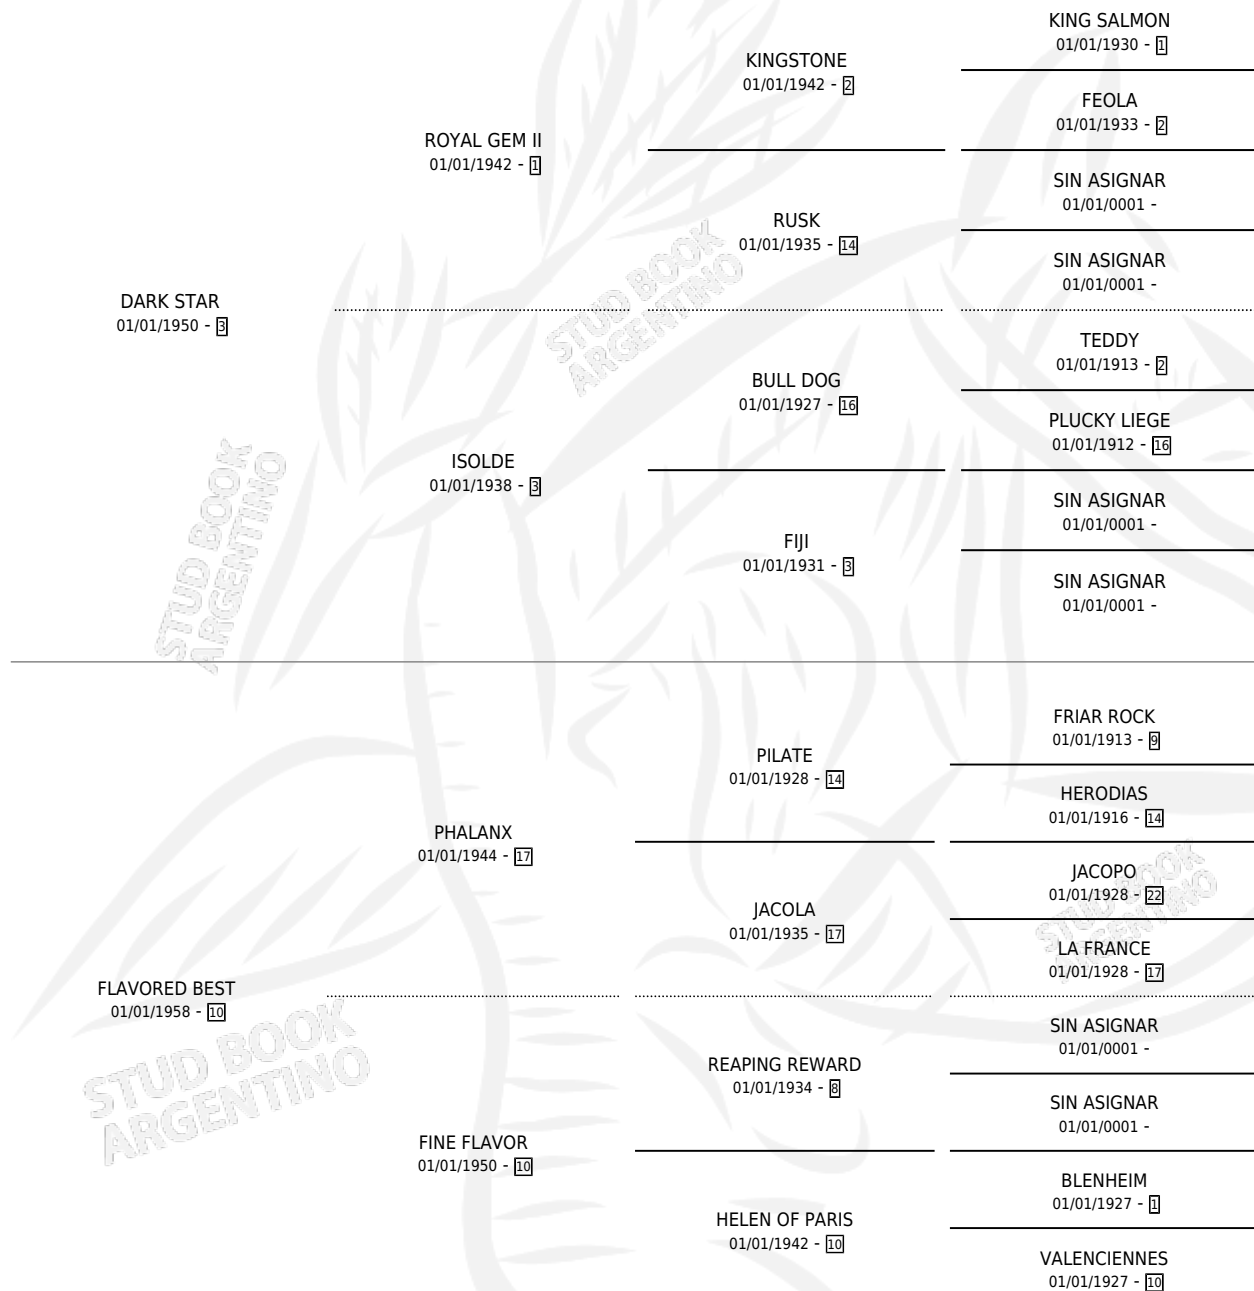

ROYAL FILLET

por **DARK STAR** y **FLAVORED BEST** por **PHALANX**

Argentina · Hembra · Zaino · · 01/01/1966
Familia 10-c · Volumen 26

ESTADO

TIPIFICACIÓN SANGUÍNEA	X
TIPIFICACIÓN POR ADN	X
PASAPORTE	X
IDENTIFICACIÓN POR MICROCHIP	X
REPRODUCTOR	X

Lugar de nacimiento: Campo particular

Criador: Sin dato

~

HIJOS

	MACHOS	HEMBRAS
1 NACIERON	0	1

SIN ACTUACIONES

PEDIGREE