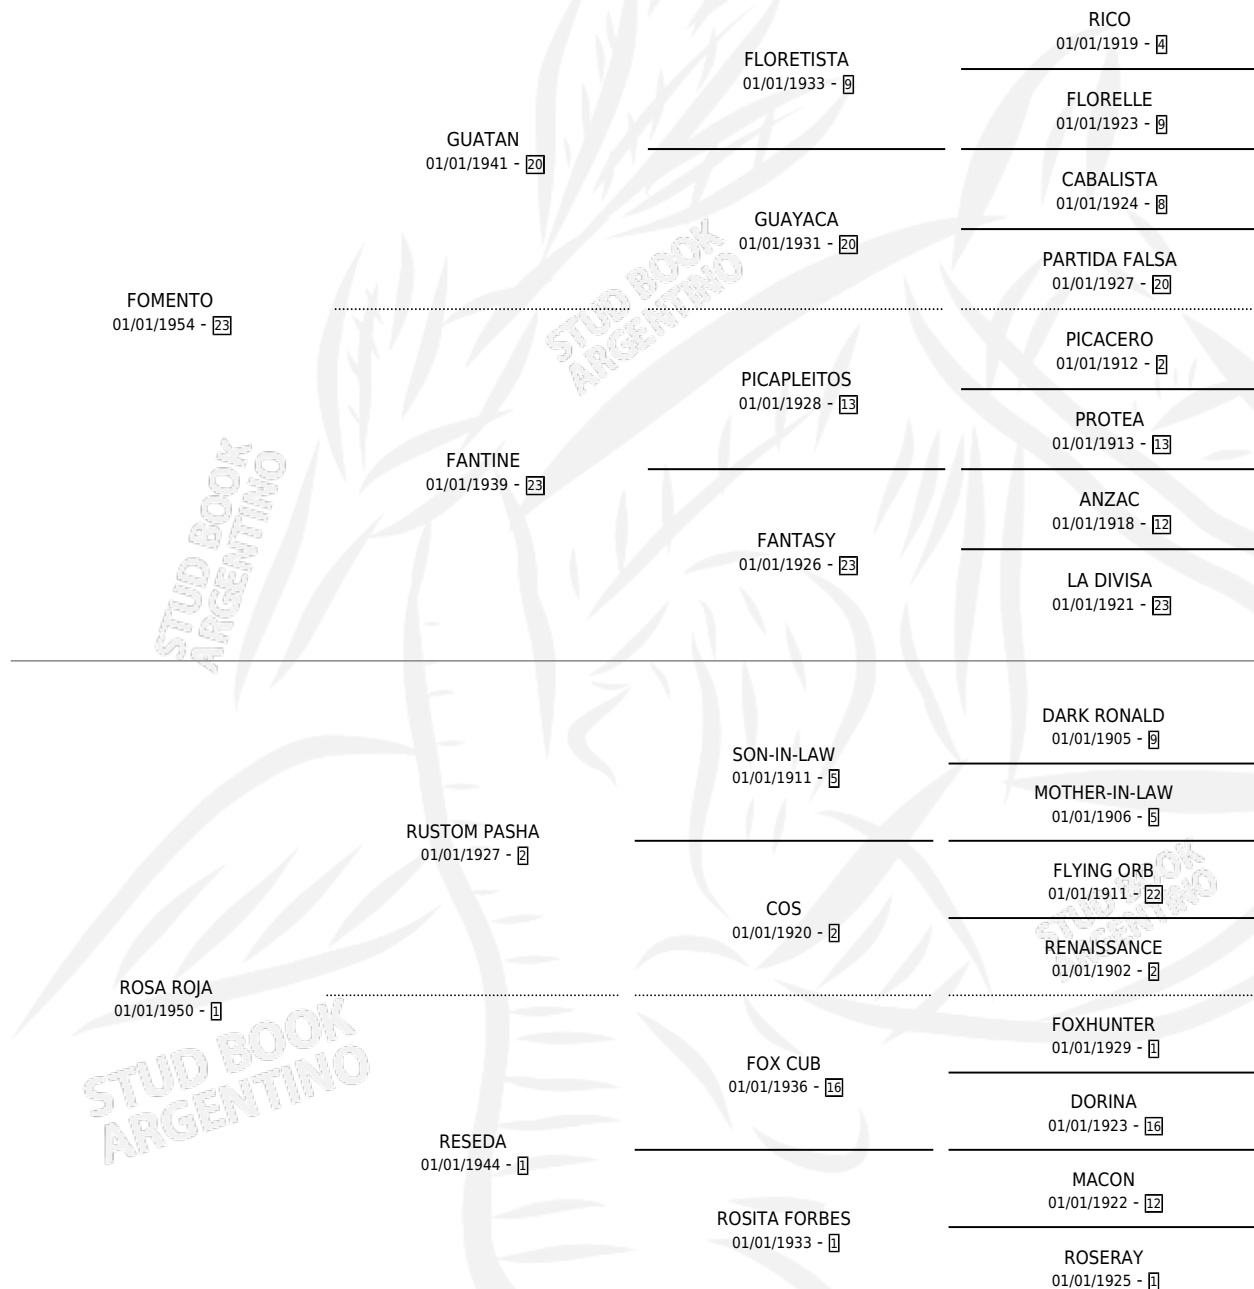

FILIPINA

por FOMENTO y ROSA ROJA por RUSTOM PASHA

Argentina · Hembra · Alazan · SP · 01/01/1962
Familia 1-s · Volumen 24

ESTADO

TIPIFICACIÓN SANGUÍNEA	X
TIPIFICACIÓN POR ADN	X
PASAPORTE	X
IDENTIFICACIÓN POR MICROCHIP	X
REPRODUCTOR	X

Lugar de nacimiento: Campo particular

Criador: Sin dato

~

HIJOS

	MACHOS	HEMBRAS
5 NACIERON	2	3
3 CORRIERON	1	2
2 GANARON	1	1

1	1	1
GANADORES CL	GANADORES GR	GANADORES G1

PEDIGREE

FILIPINA