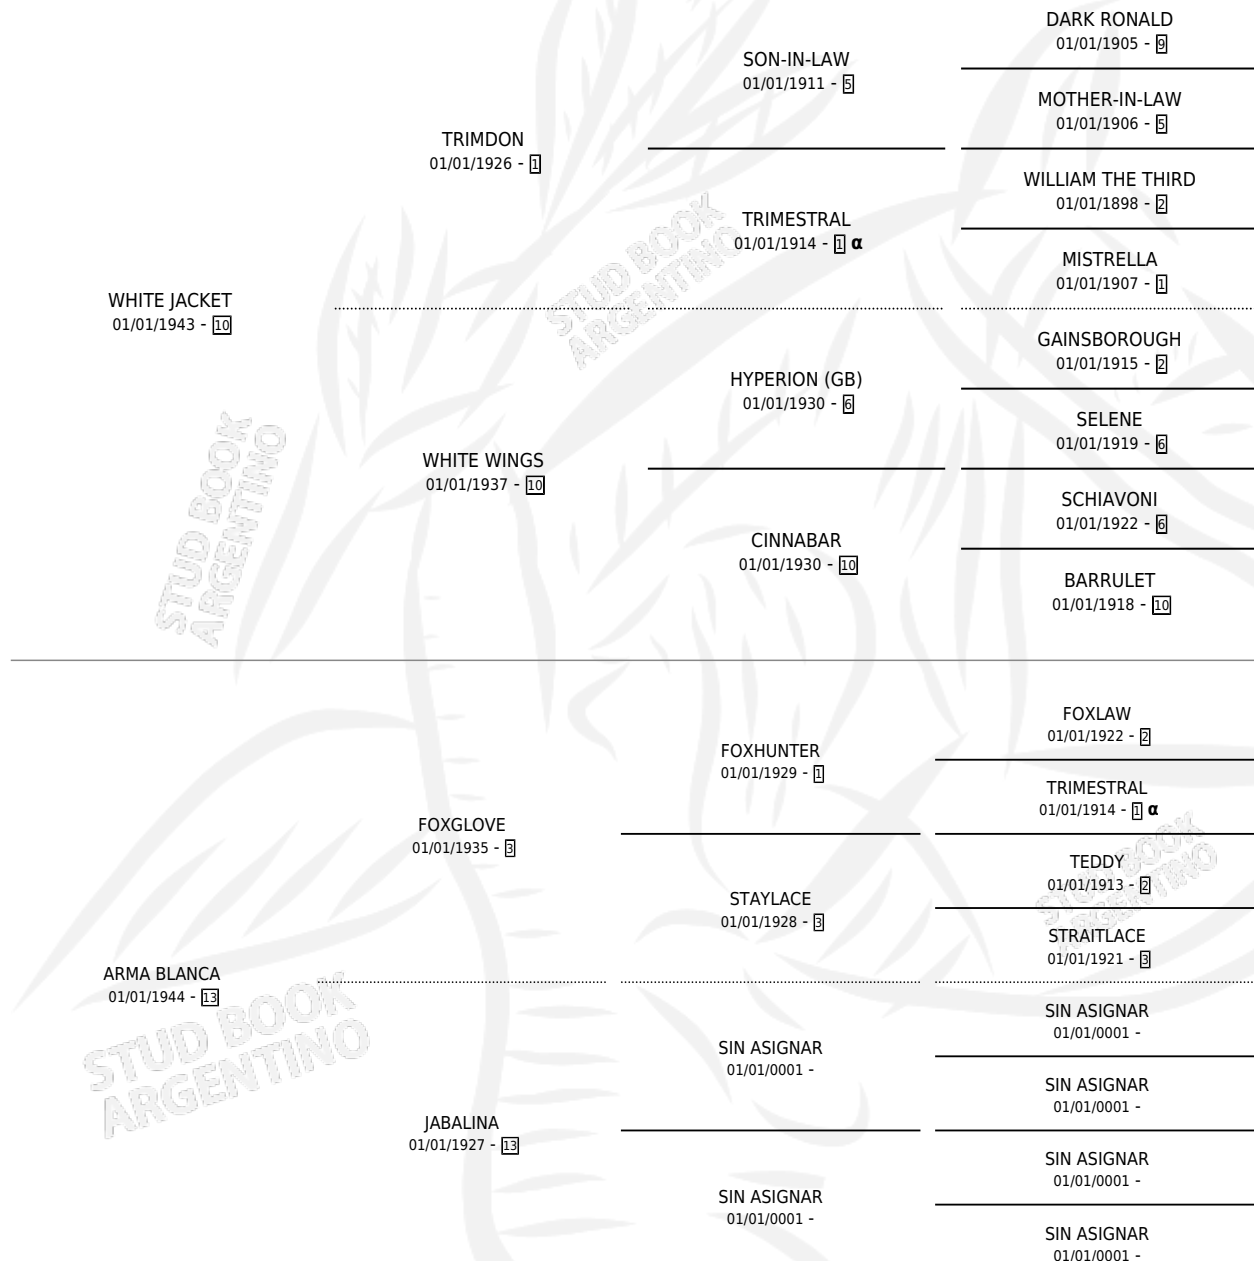

BLACK ARM

por WHITE JACKET y ARMA BLANCA por FOXGLOVE

PEDIGREE

Argentina · Hembra · Alazan · · 01/01/1951
Familia 13-b · Volumen 21

ESTADO

| | |
|------------------------------|---|
| TIPIFICACIÓN SANGUÍNEA | X |
| TIPIFICACIÓN POR ADN | X |
| PASAPORTE | X |
| IDENTIFICACIÓN POR MICROCHIP | X |
| REPRODUCTOR | X |

Lugar de nacimiento: Campo particular

Criador: Sin dato

~

HIJOS

| | MACHOS | HEMBRAS |
|-----------------|--------|---------|
| 3 NACIERON | 0 | 3 |
| SIN ACTUACIONES | | |

INBREEDING : α

BLACK ARM

Datos oficiales del Stud Book Argentino