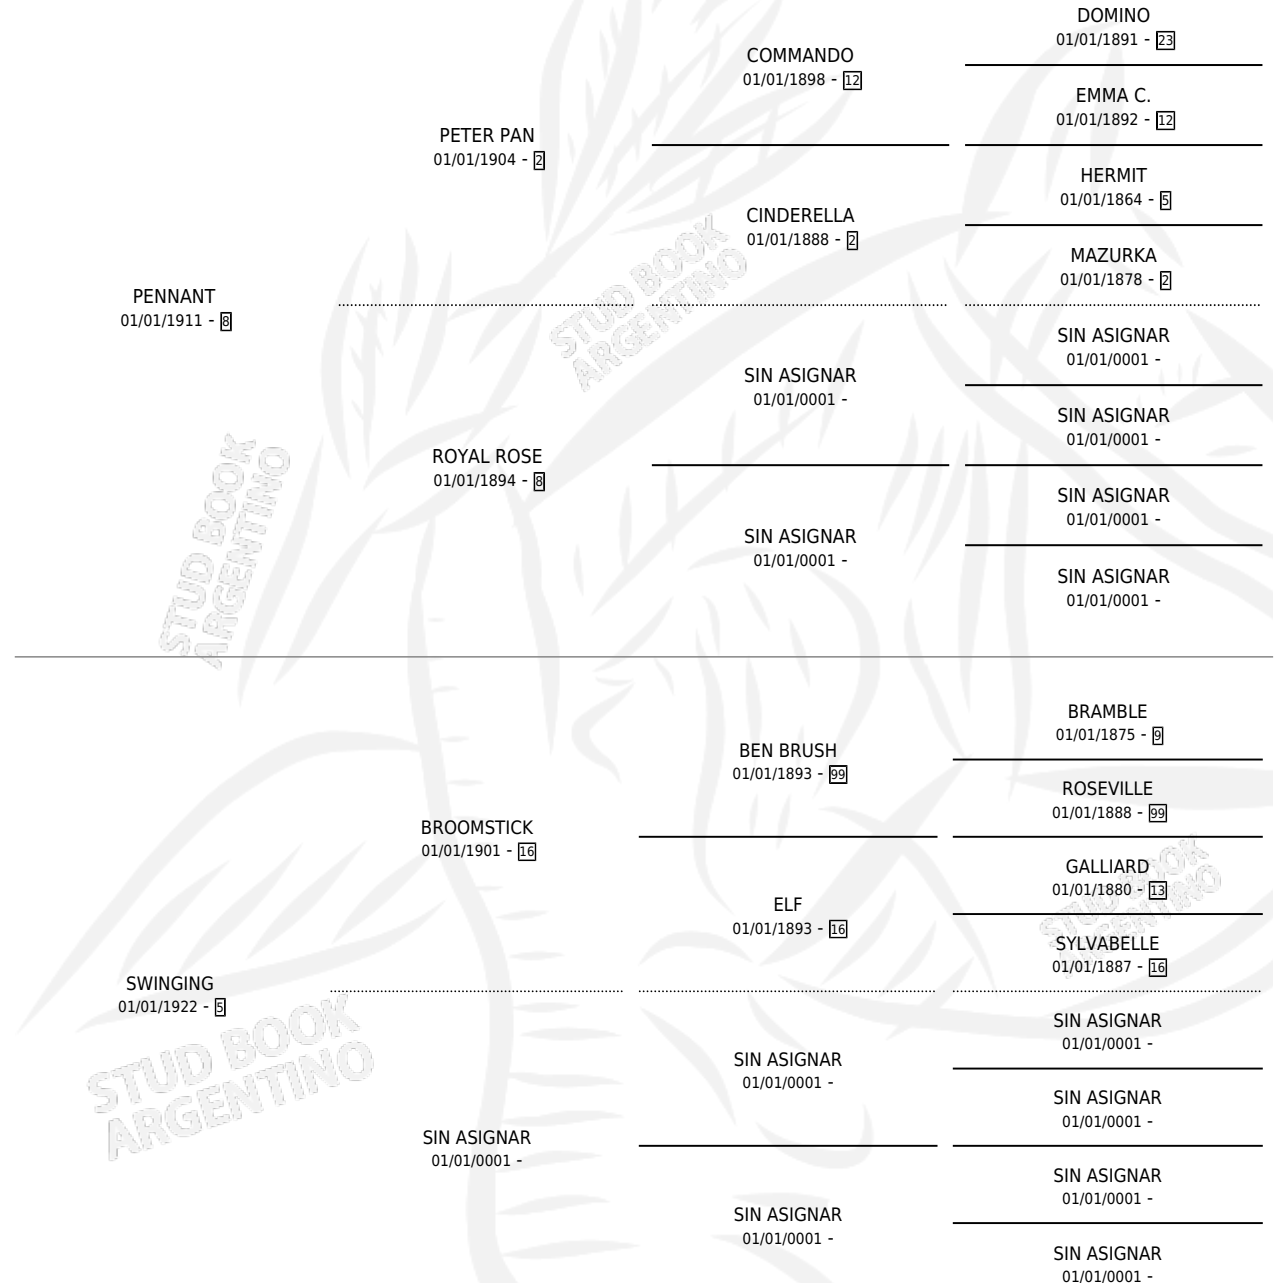

SCHWESTER

por PENNANT y SWINGING por BROOMSTICK

Argentina · Hembra · Alazan · SP · 01/01/1936
Familia 5-j · Volumen 16

ESTADO

| | |
|------------------------------|---|
| TIPIFICACIÓN SANGUÍNEA | X |
| TIPIFICACIÓN POR ADN | X |
| PASAPORTE | X |
| IDENTIFICACIÓN POR MICROCHIP | X |
| REPRODUCTOR | X |

Lugar de nacimiento: Campo particular

Criador: Sin dato

~

HIJOS

| | MACHOS | HEMBRAS |
|-----------------|--------|---------|
| 3 NACIERON | 0 | 3 |
| SIN ACTUACIONES | | |

PEDIGREE

SCHWESTER

Datos oficiales del Stud Book Argentino