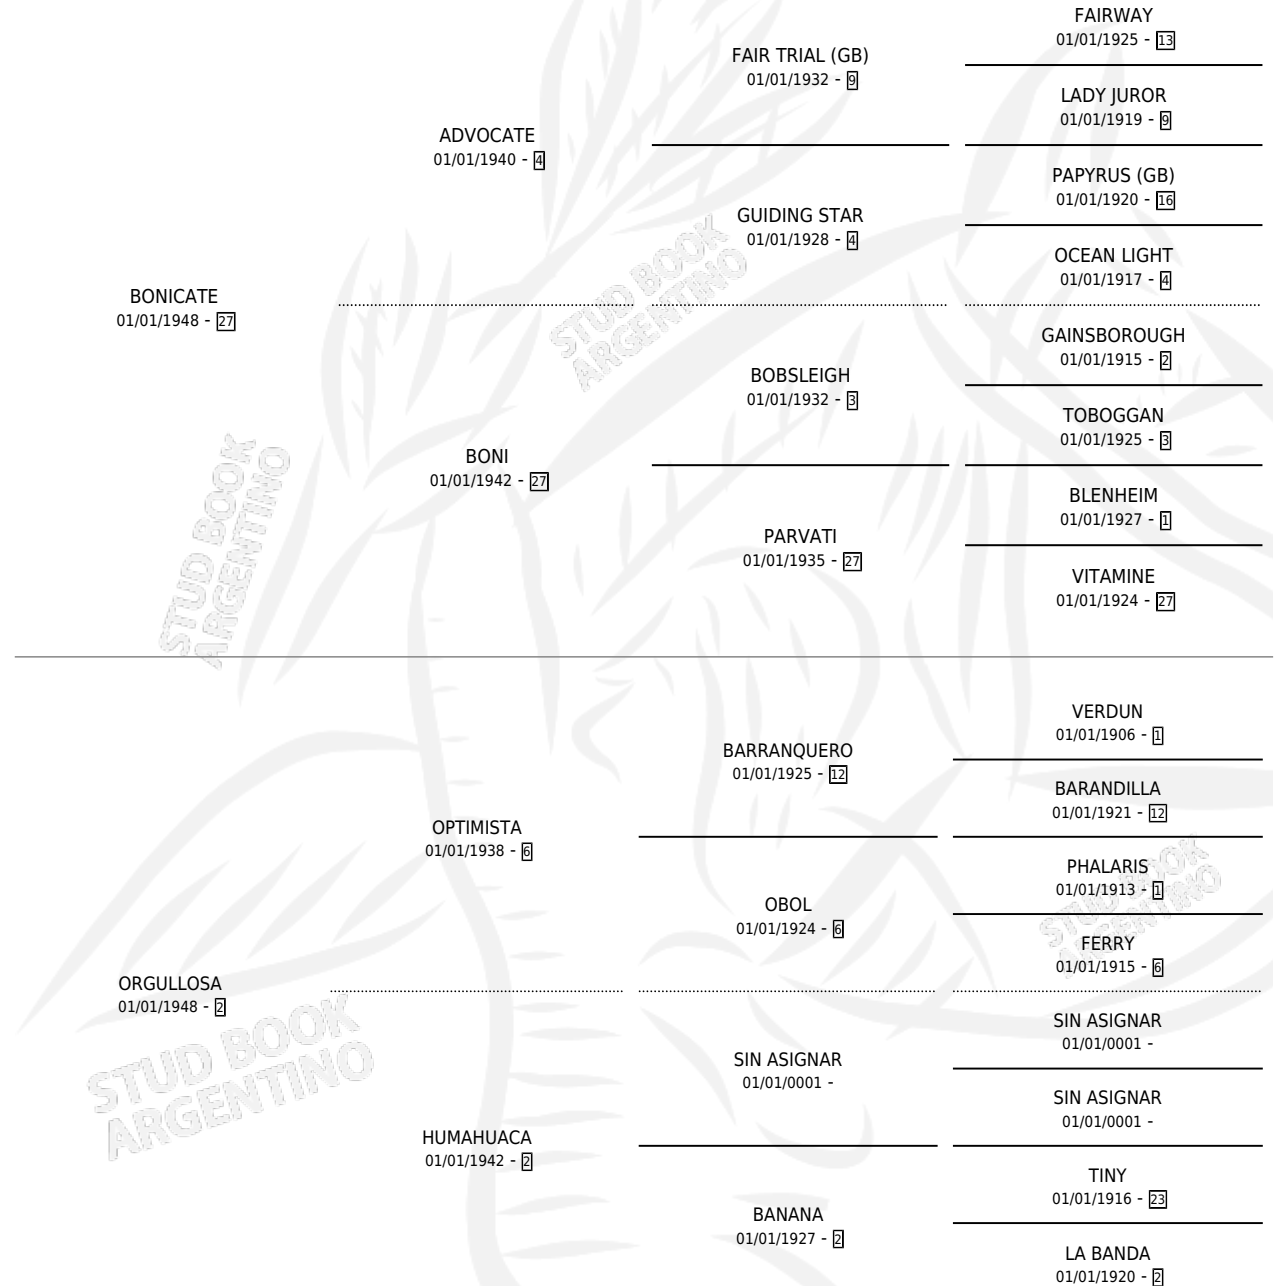

BONIROSE

por **BONICATE** y **ORGULLOSA** por **OPTIMISTA**

Argentina · Hembra · Alazan · SP · 01/01/1958
Familia 2-f · Volumen 23

ESTADO

TIPIFICACIÓN SANGUÍNEA	X
TIPIFICACIÓN POR ADN	X
PASAPORTE	X
IDENTIFICACIÓN POR MICROCHIP	X
REPRODUCTOR	X

Lugar de nacimiento: Campo particular

Criador: Sin dato

~

HIJOS

	MACHOS	HEMBRAS
3 NACIERON	1	2
1 CORRIERON	1	0
1 GANARON	1	0
0 GANADORES CL	0 GANADORES GR	0 GANADORES G1

PEDIGREE

BONIROSE

Datos oficiales del Stud Book Argentino