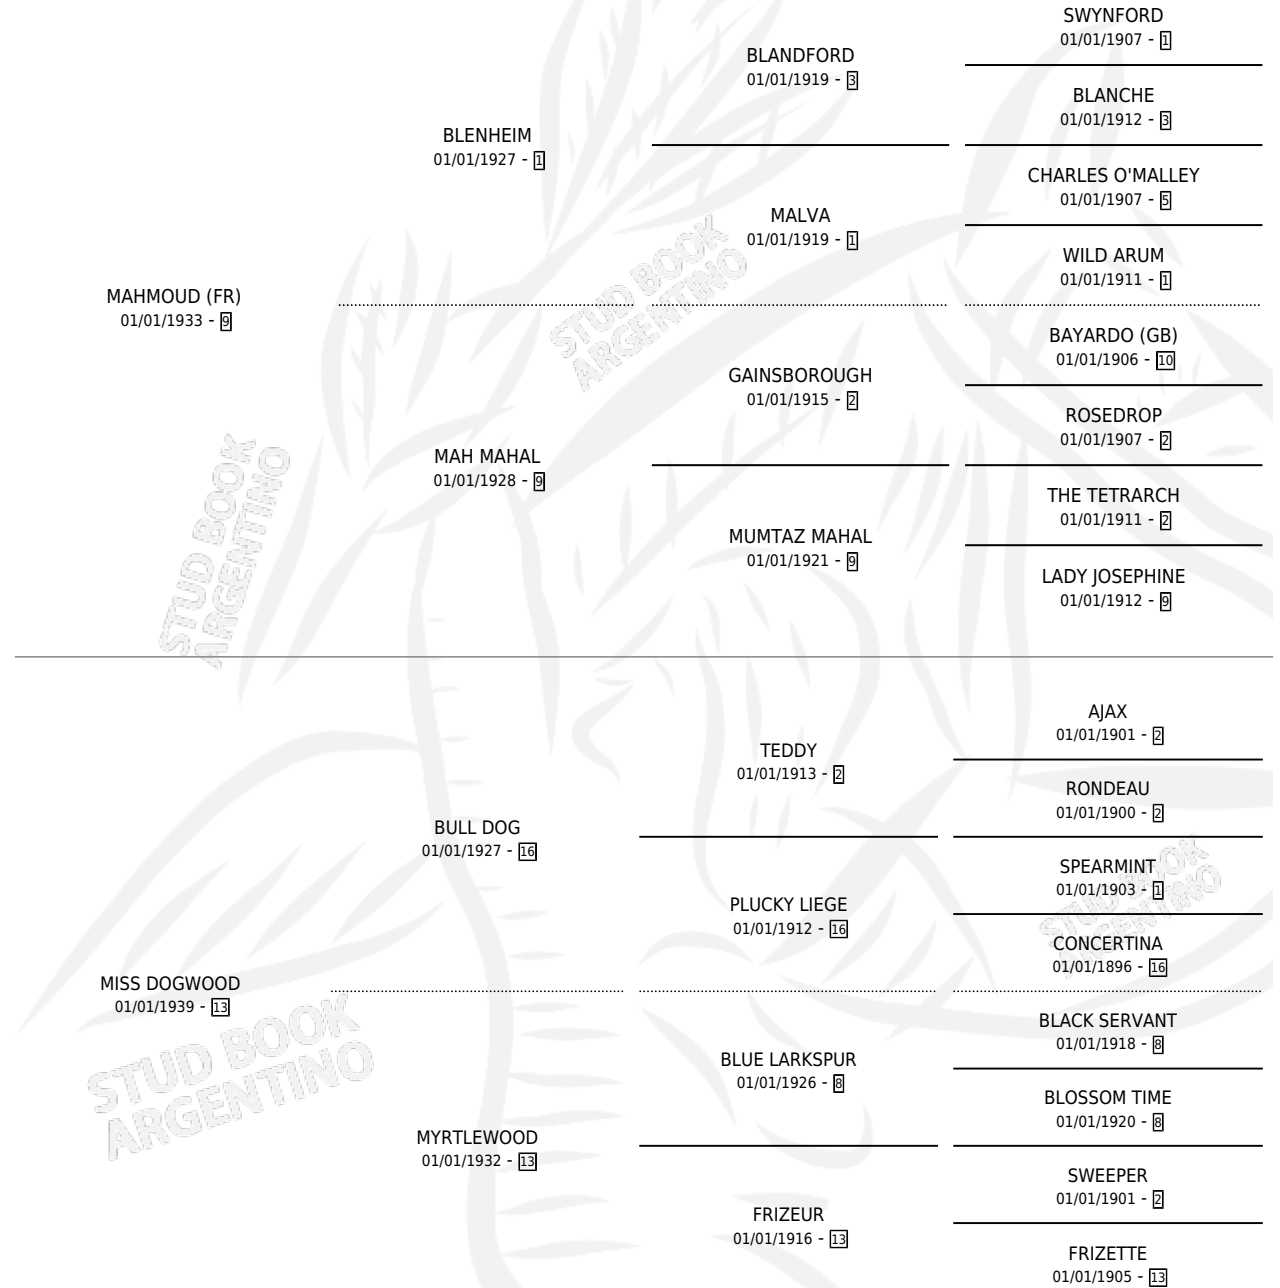

AMIGA

por MAHMOUD (FR) y MISS DOGWOOD por BULL DOG

Argentina · Hembra · Tordillo · · 01/01/1947
Familia 13-c · Volumen 19

ESTADO

TIPIFICACIÓN SANGUÍNEA	X
TIPIFICACIÓN POR ADN	X
PASAPORTE	X
IDENTIFICACIÓN POR MICROCHIP	X
REPRODUCTOR	X

Lugar de nacimiento: Campo particular

Criador: Sin dato

~

HIJOS

	MACHOS	HEMBRAS
1 NACIERON	1	0

SIN ACTUACIONES

PEDIGREE

AMIGA