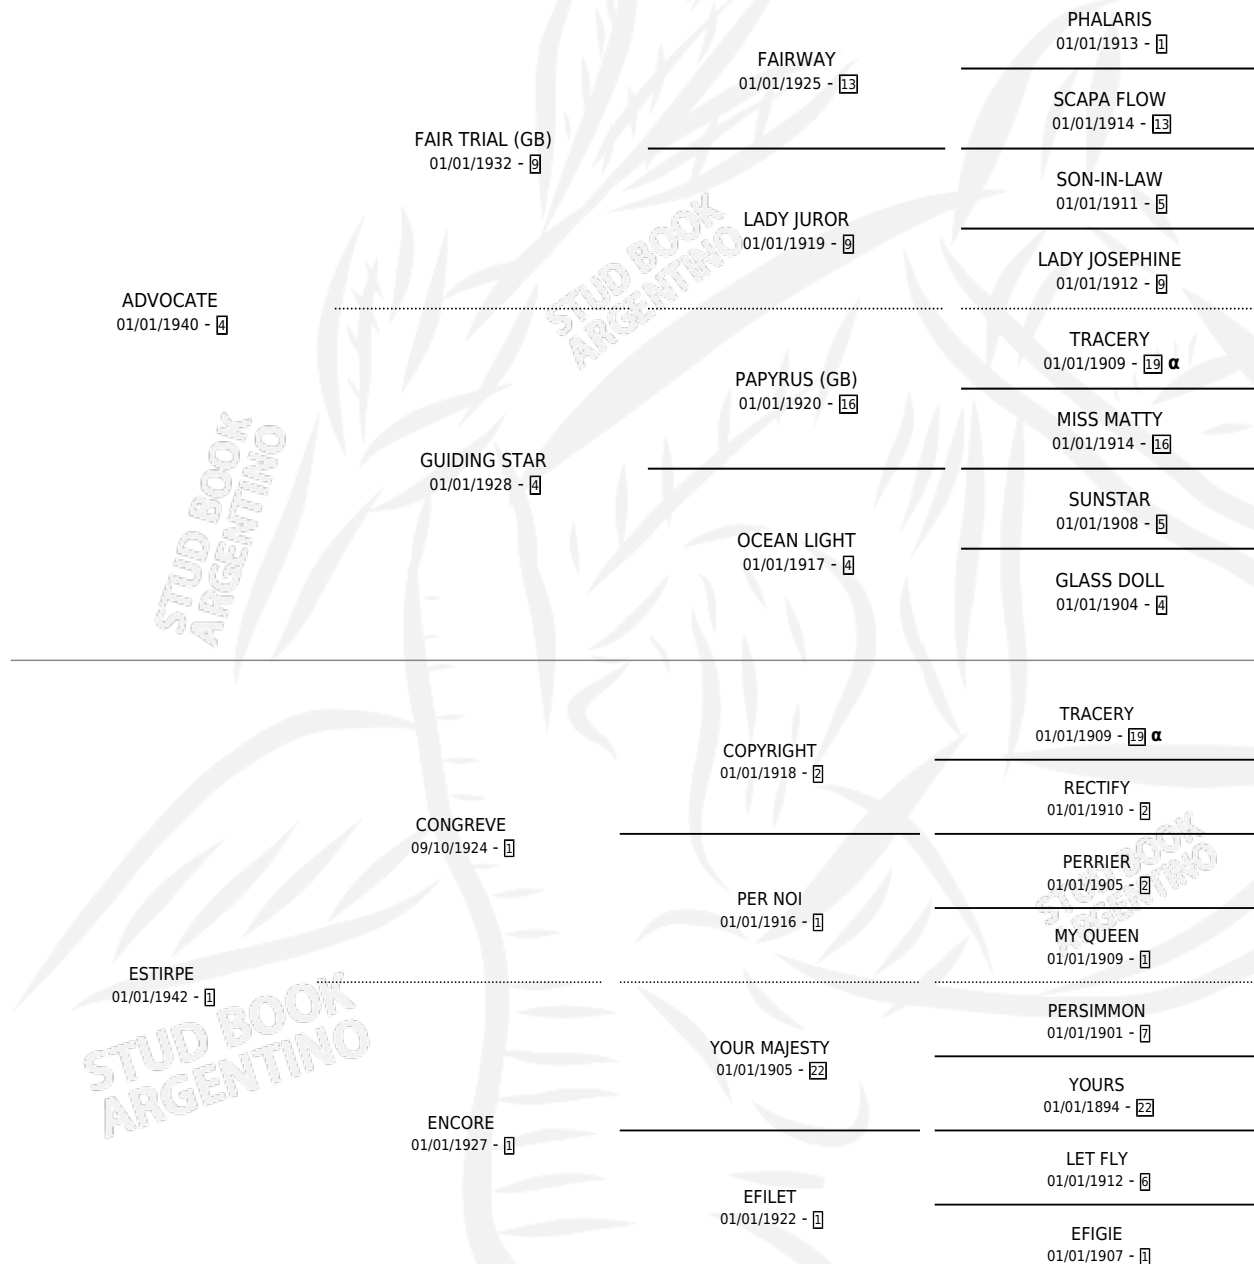

SANGRE REAL

por **ADVOCATE** y **ESTIRPE** por **CONGREVE**

PEDIGREE

Argentina · Hembra · Zaino Doradillo · · 01/01/1949
Familia 1-e · Volumen 20

ESTADO

| | |
|------------------------------|---|
| TIPIFICACIÓN SANGUÍNEA | X |
| TIPIFICACIÓN POR ADN | X |
| PASAPORTE | X |
| IDENTIFICACIÓN POR MICROCHIP | X |
| REPRODUCTOR | X |

Lugar de nacimiento: Campo particular

Criador: Sin dato

~

HIJOS

| | MACHOS | HEMBRAS |
|-----------------|--------|---------|
| 1 NACIERON | 0 | 1 |
| SIN ACTUACIONES | | |

INBREEDING : α

SANGRE REAL

Datos oficiales del Stud Book Argentino