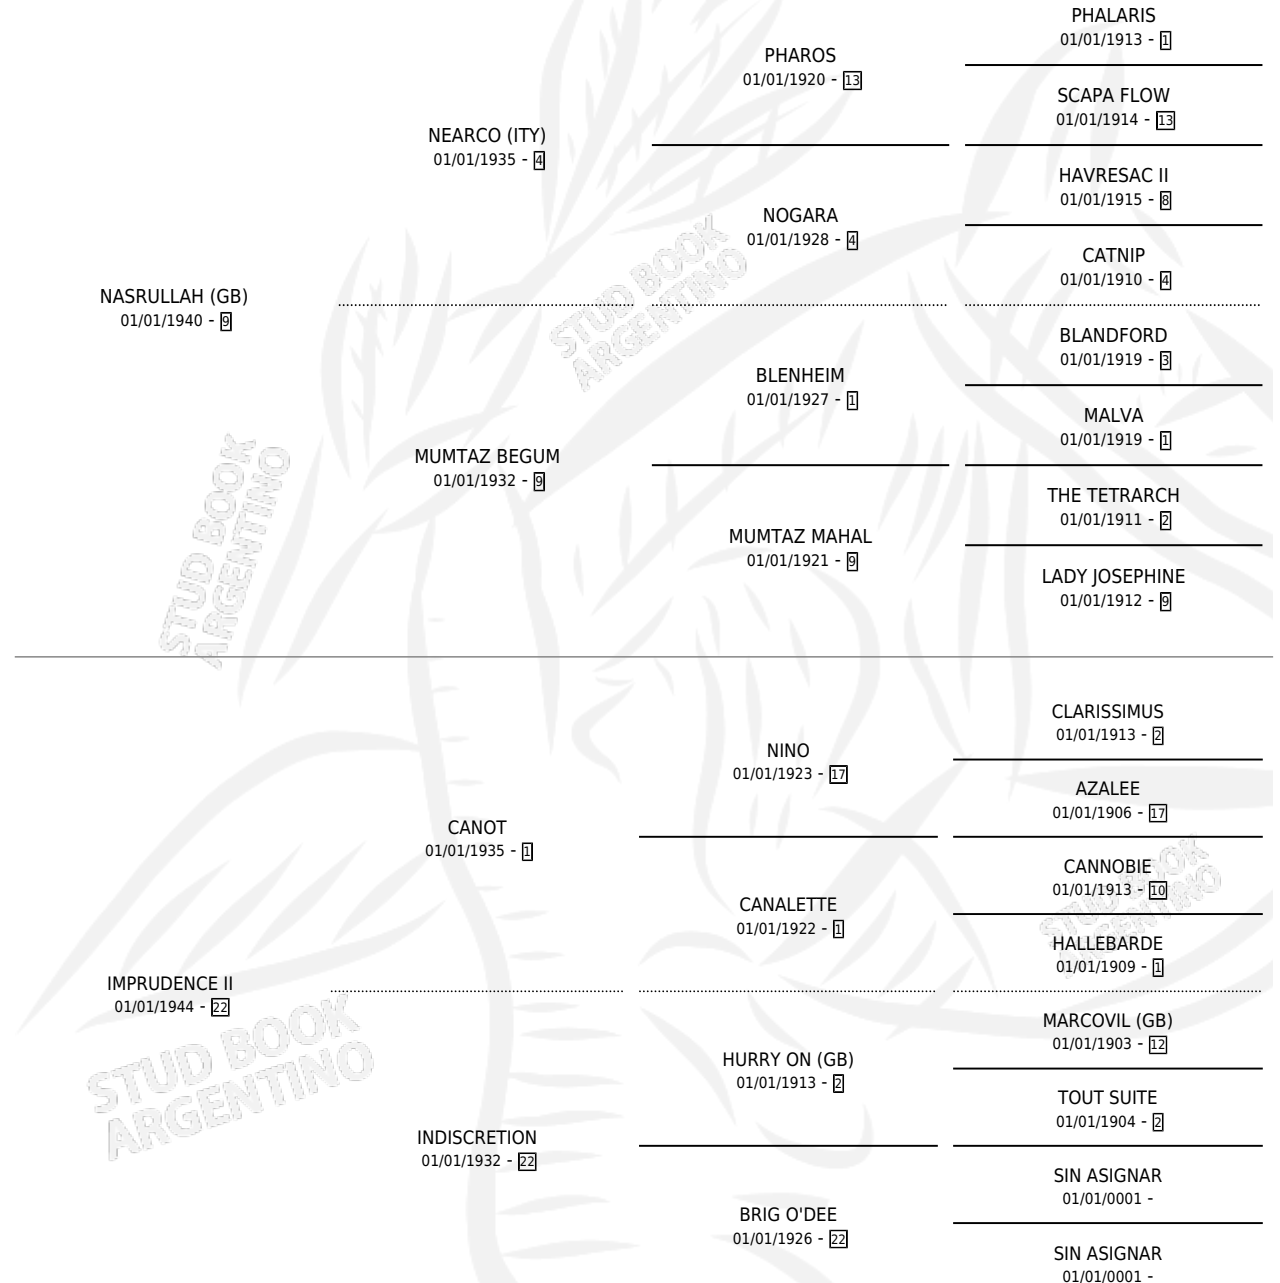

WAYWARD MISS

por **NASRULLAH (GB)** y **IMPRUDENCE II** por **CANOT**

Argentina · Hembra · Zaino · · 01/01/1956
Familia 22-d · Volumen 22

ESTADO

TIPIFICACIÓN SANGUÍNEA	X
TIPIFICACIÓN POR ADN	X
PASAPORTE	X
IDENTIFICACIÓN POR MICROCHIP	X
REPRODUCTOR	X

Lugar de nacimiento: Campo particular

Criador: Sin dato

~

HIJOS

	MACHOS	HEMBRAS
1 NACIERON	1	0
SIN ACTUACIONES		

PEDIGREE