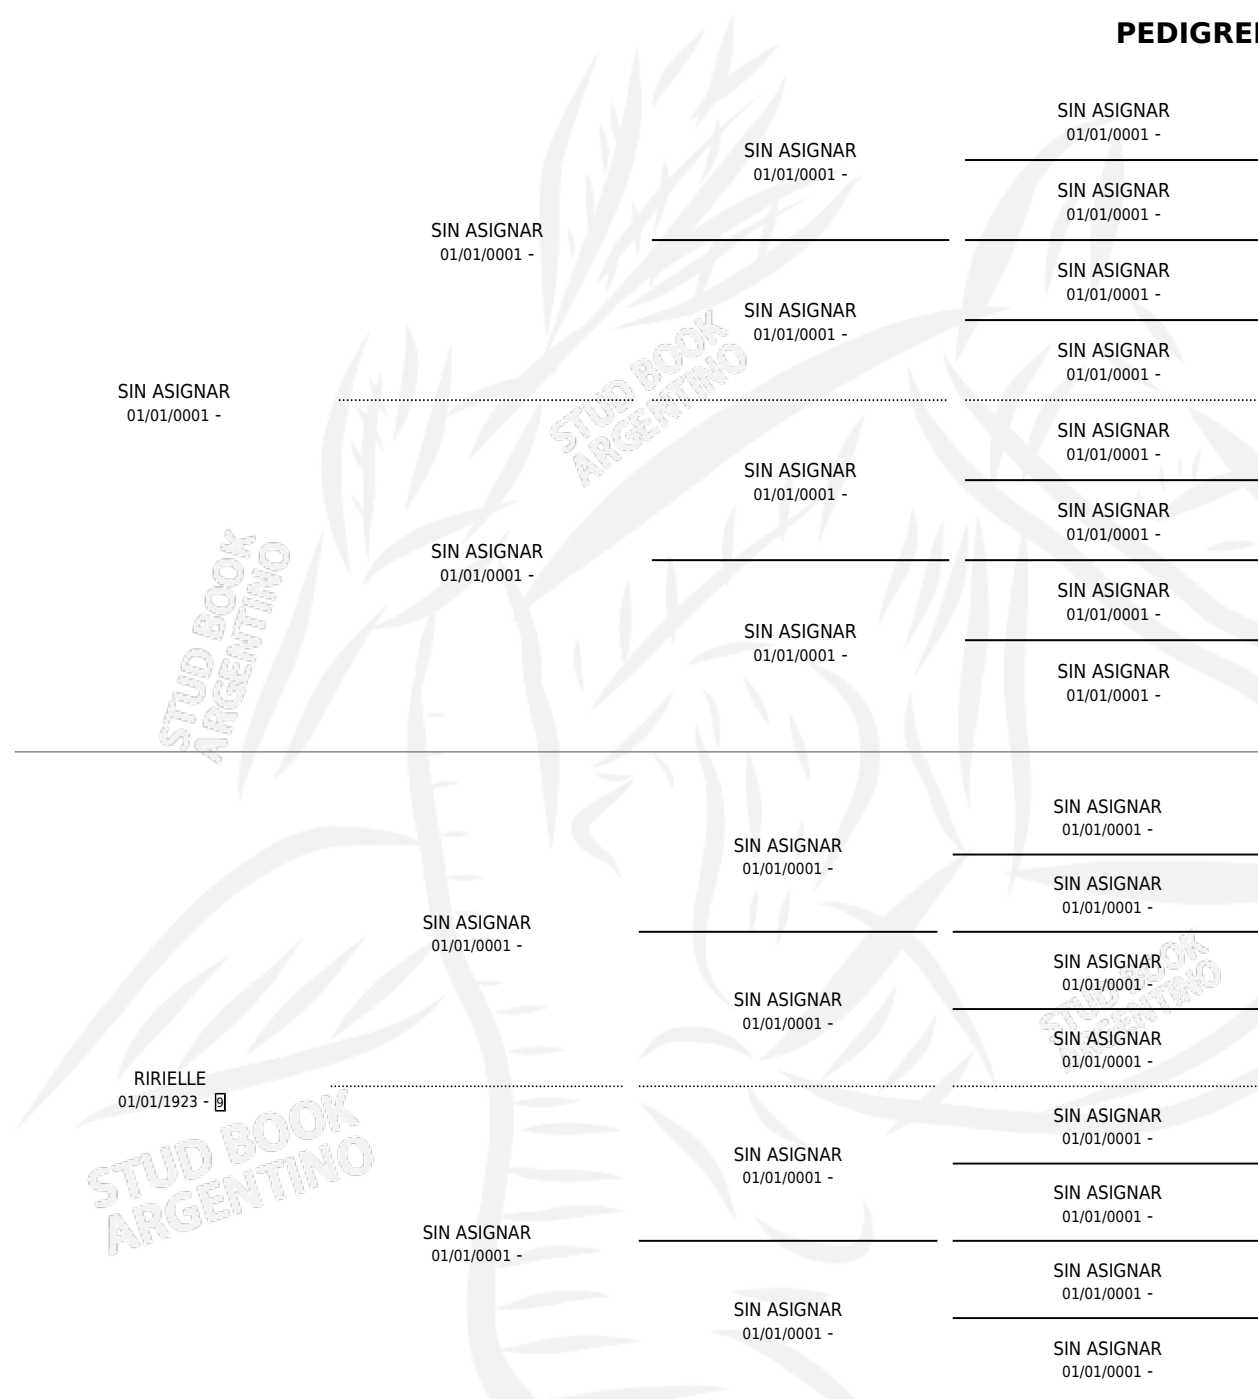

PAPIRELLE

PEDIGREE

por SIN ASIGNAR y RIRIELLE por SIN ASIGNAR

Argentina · Hembra · Alazan · SP · 01/01/1936
Familia 9-f · Volumen 16

ESTADO

TIPIFICACIÓN SANGUÍNEA	X
TIPIFICACIÓN POR ADN	X
PASAPORTE	X
IDENTIFICACIÓN POR MICROCHIP	X
REPRODUCTOR	X

Lugar de nacimiento: Campo particular

Criador: Sin dato

~

HIJOS

	MACHOS	HEMBRAS
2 NACIERON	0	2
SIN ACTUACIONES		

RIRIELLE
01/01/1923 - 9

PAPIRELLE

Datos oficiales del Stud Book Argentino