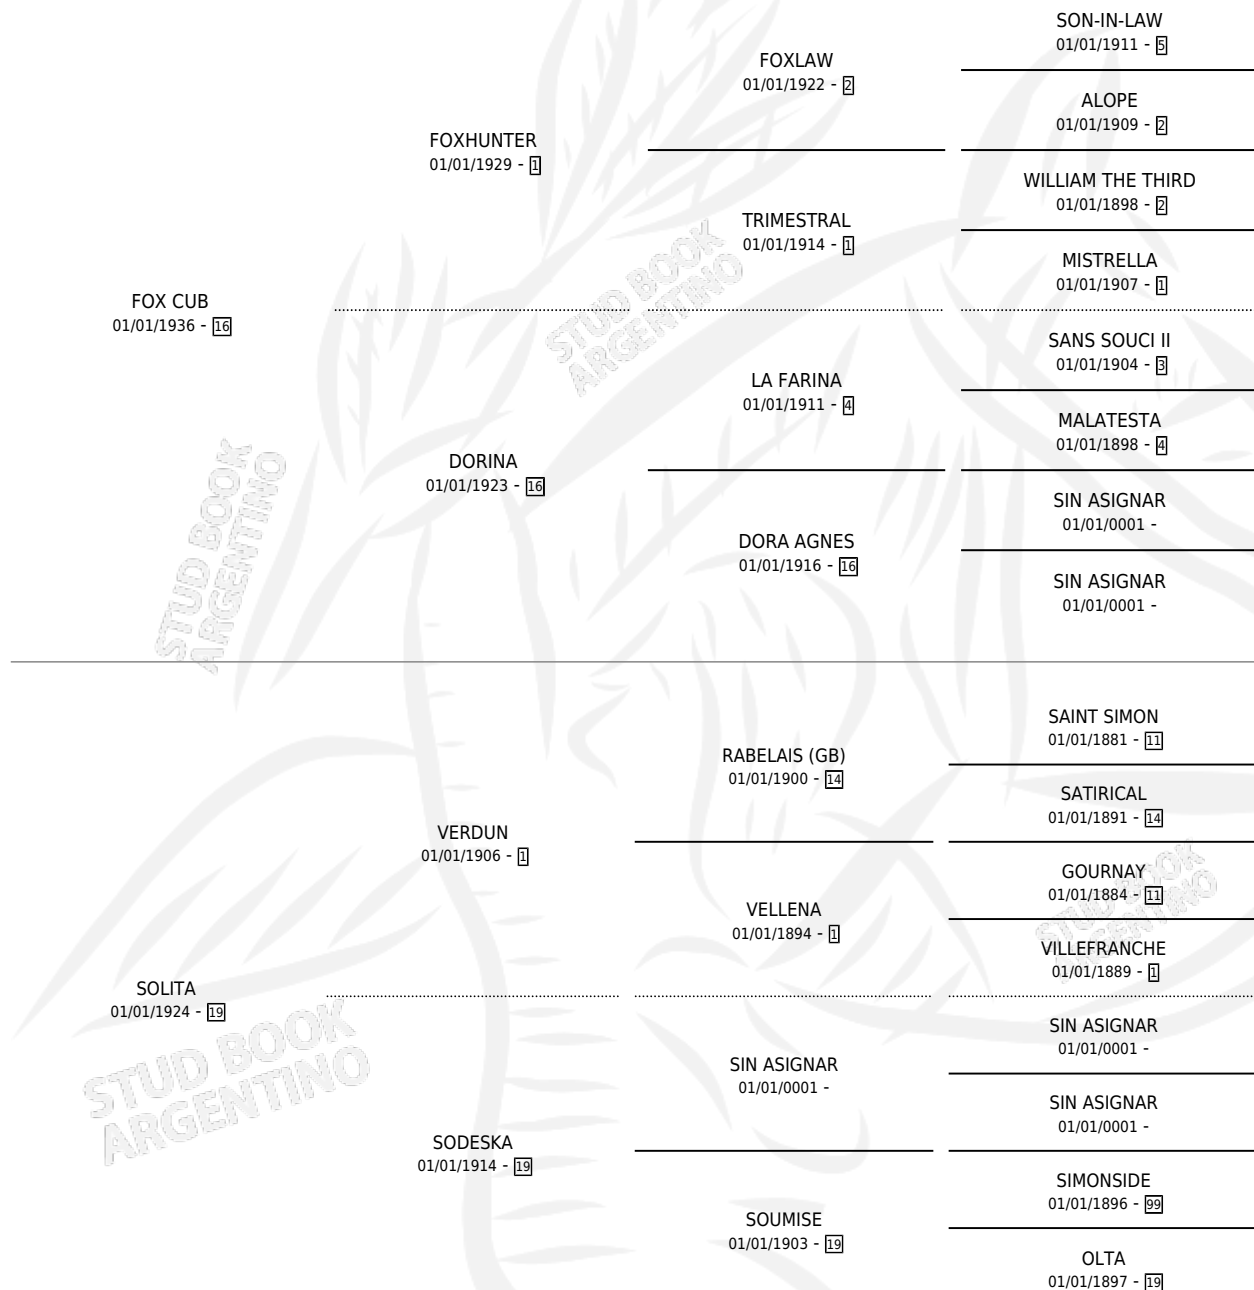

SIMPATIA

por FOX CUB y SOLITA por VERDUN

Argentina · Hembra · Alazan · SP · 01/01/1943
Familia 19 · Volumen 18

ESTADO

| | |
|------------------------------|---|
| TIPIFICACIÓN SANGUÍNEA | X |
| TIPIFICACIÓN POR ADN | X |
| PASAPORTE | X |
| IDENTIFICACIÓN POR MICROCHIP | X |
| REPRODUCTOR | X |

Lugar de nacimiento: Campo particular

Criador: Sin dato

~

HIJOS

| | MACHOS | HEMBRAS |
|-----------------|--------|---------|
| 2 NACIERON | 0 | 2 |
| SIN ACTUACIONES | | |

PEDIGREE

SIMPATIA

Datos oficiales del Stud Book Argentino