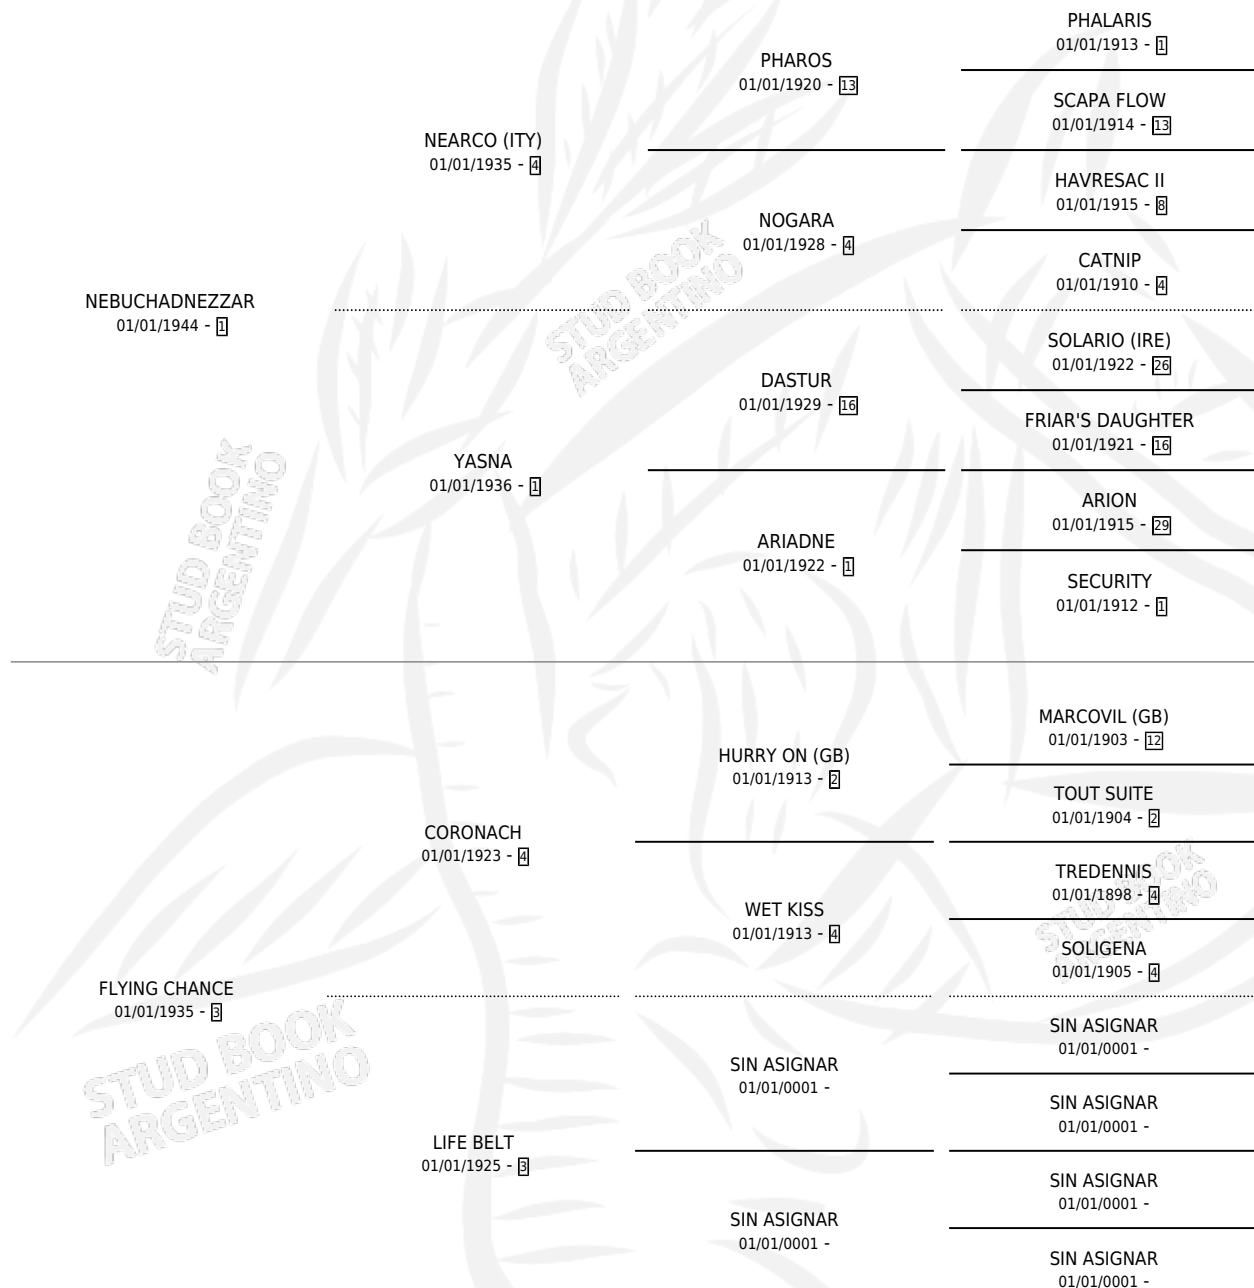

TEMPERA

por NEBUCHADNEZZAR y FLYING CHANCE por
CORONACH

Argentina · Hembra · Alazan Tostado · SP · 01/01/1956
Familia 3-e · Volumen 22

ESTADO

| | |
|------------------------------|---|
| TIPIFICACIÓN SANGUÍNEA | X |
| TIPIFICACIÓN POR ADN | X |
| PASAPORTE | X |
| IDENTIFICACIÓN POR MICROCHIP | X |
| REPRODUCTOR | X |

Lugar de nacimiento: Campo particular

Criador: Sin dato

~

HIJOS

| | MACHOS | HEMBRAS |
|-----------------|--------|---------|
| 2 NACIERON | 0 | 2 |
| SIN ACTUACIONES | | |

PEDIGREE

TEMPERA

Datos oficiales del Stud Book Argentino