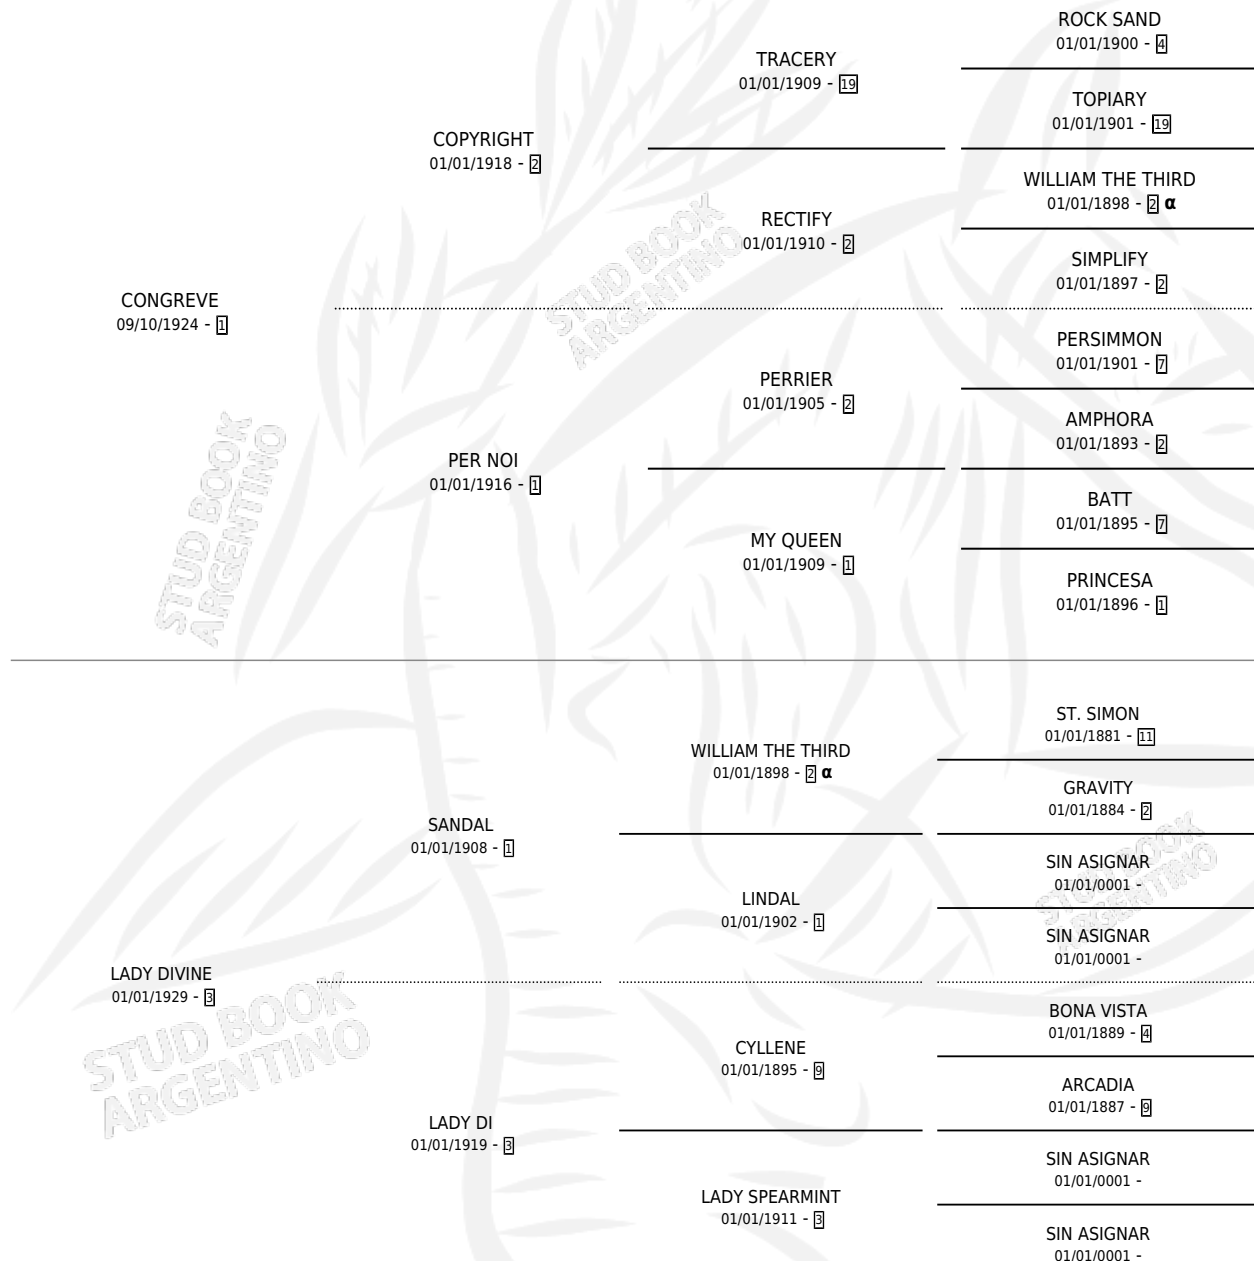

TRAFALGAR

por CONGREVE y LADY DIVINE por SANDAL

Argentina · Macho · Zaino · SP · 01/01/1941
Familia 3-f · Volumen 17

ESTADO

TIPIFICACIÓN SANGUÍNEA	X
TIPIFICACIÓN POR ADN	X
PASAPORTE	X
IDENTIFICACIÓN POR MICROCHIP	X
REPRODUCTOR	X

Lugar de nacimiento: Campo particular

Criador: Sin dato

~

HIJOS

	MACHOS	HEMBRAS
10 NACIERON	2	8
SIN ACTUACIONES		

PEDIGREE

INBREEDING : α

TRAFALGAR