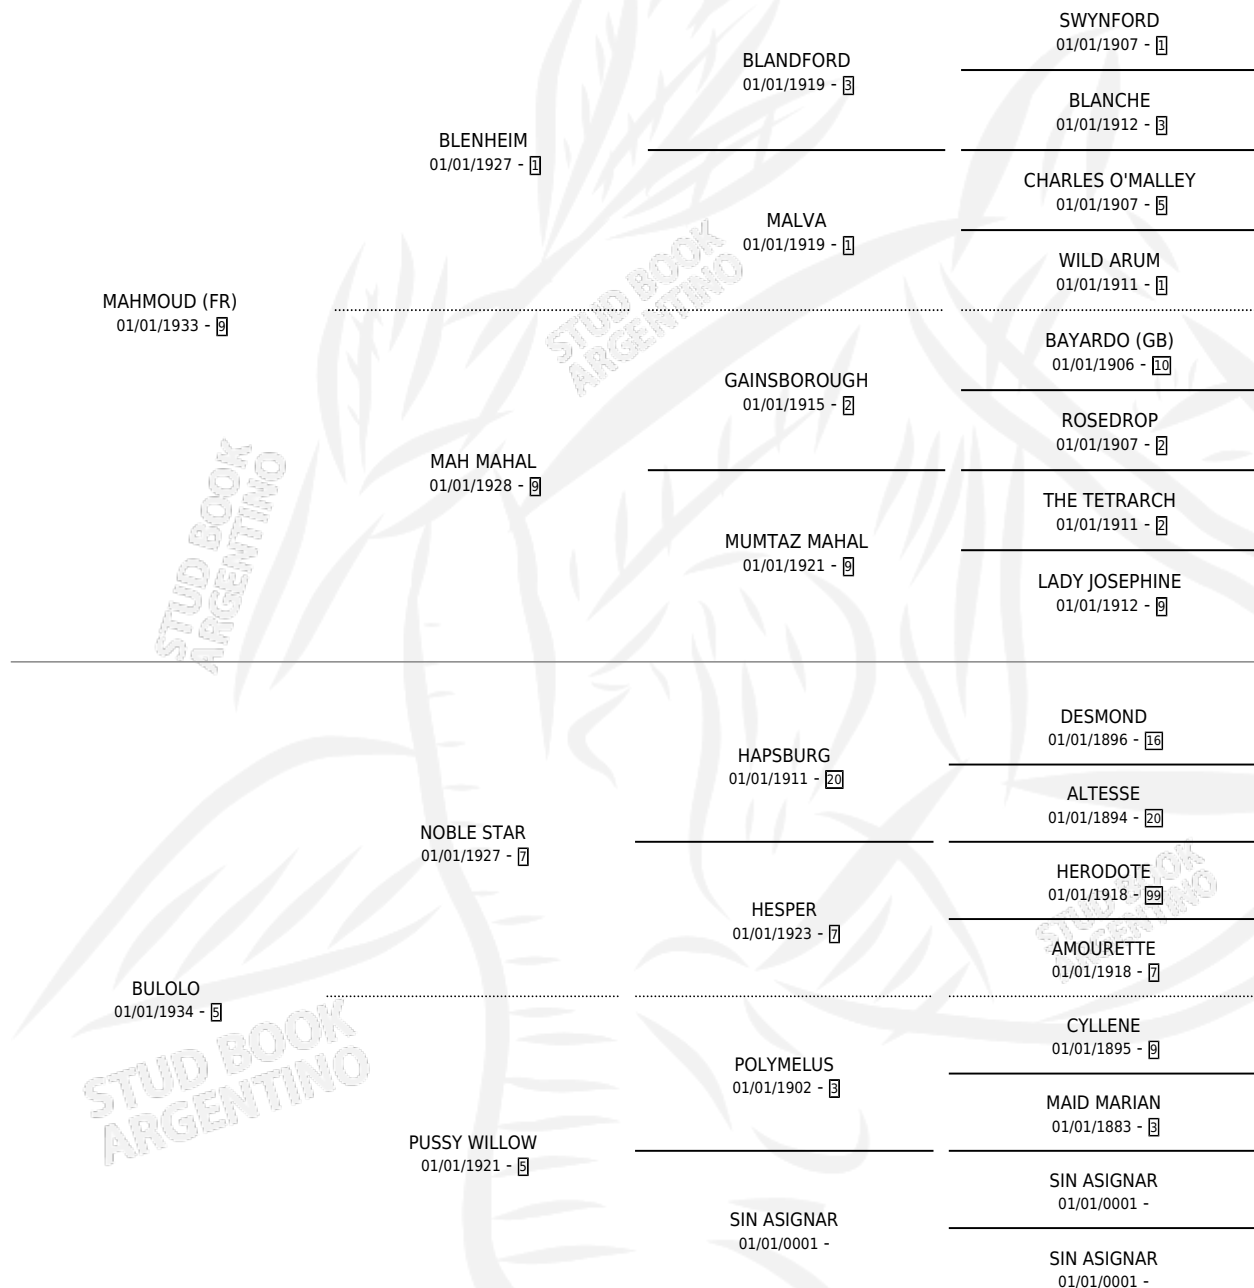

LILY MARLENE

por MAHMOUD (FR) y BULOLO por NOBLE STAR

Argentina · Hembra · Zaino Colorado · SP · 01/01/1941
Familia 5-e · Volumen 17

ESTADO

TIPIFICACIÓN SANGUÍNEA	X
TIPIFICACIÓN POR ADN	X
PASAPORTE	X
IDENTIFICACIÓN POR MICROCHIP	X
REPRODUCTOR	X

Lugar de nacimiento: Campo particular

Criador: Sin dato

~

HIJOS

	MACHOS	HEMBRAS
3 NACIERON	0	3

SIN ACTUACIONES

PEDIGREE