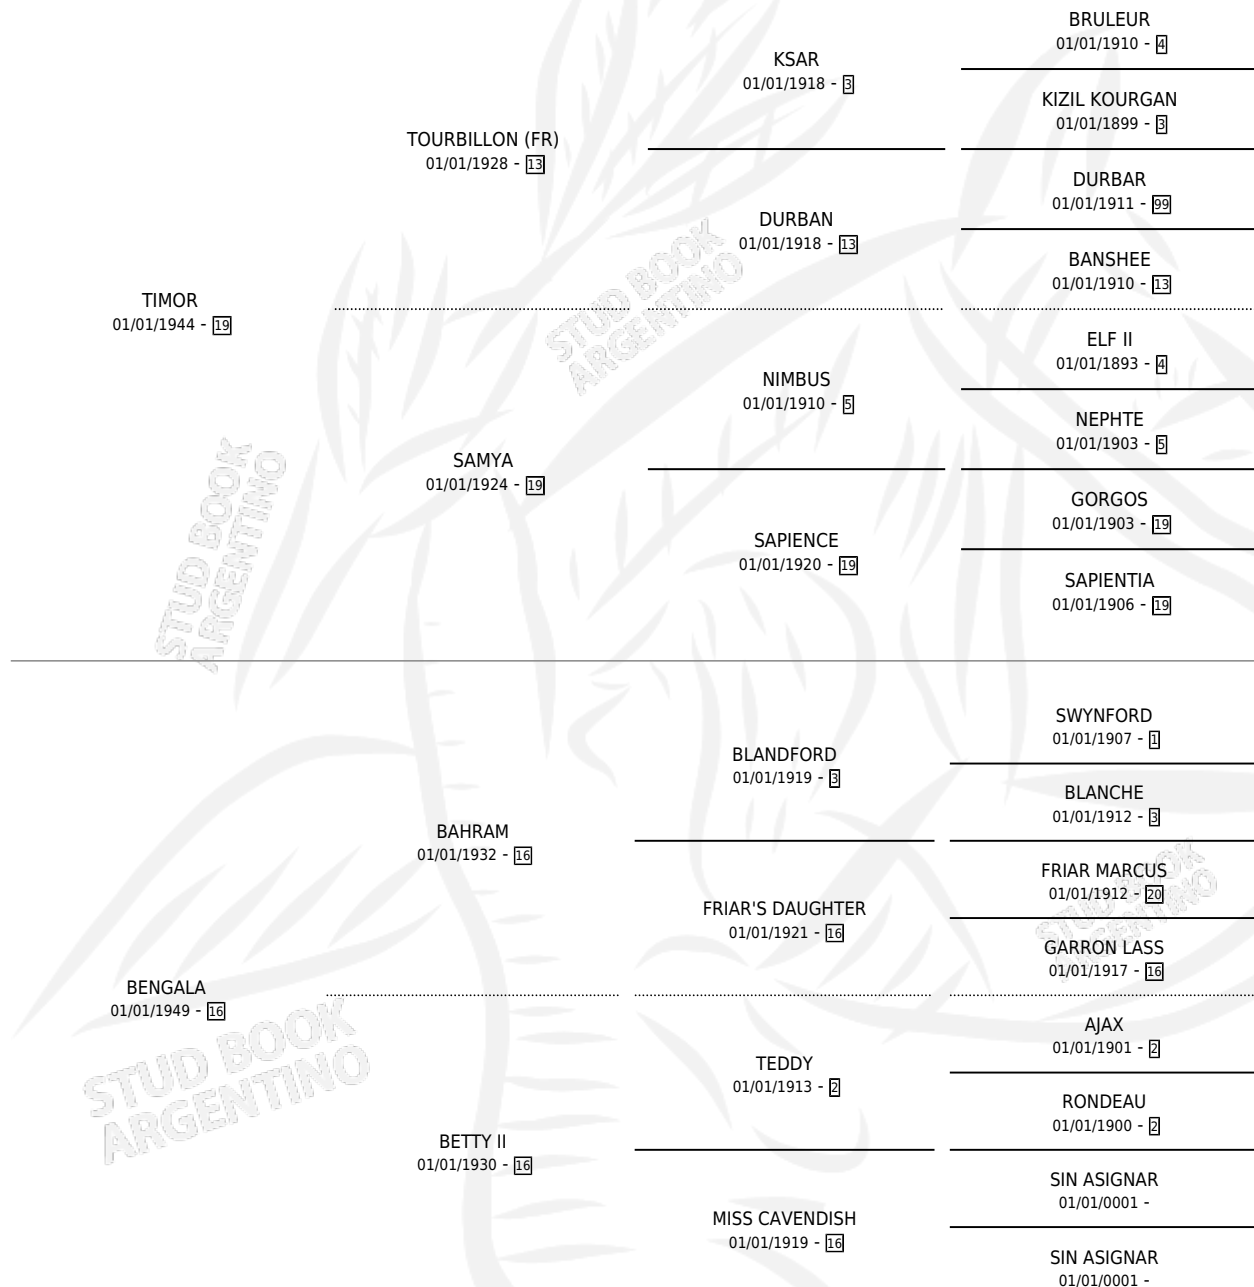

MOUSSELINE

por **TIMOR** y **BENGALA** por **BAHRAM**

Argentina · Hembra · Zaino Doradillo · SP · 01/01/1958
Familia 16-h · Volumen 23

ESTADO

TIPIFICACIÓN SANGUÍNEA	X
TIPIFICACIÓN POR ADN	X
PASAPORTE	X
IDENTIFICACIÓN POR MICROCHIP	X
REPRODUCTOR	X

Lugar de nacimiento: Campo particular

Criador: Sin dato

~

HIJOS

	MACHOS	HEMBRAS
3 NACIERON	0	3

SIN ACTUACIONES

PEDIGREE

MOUSSELINE