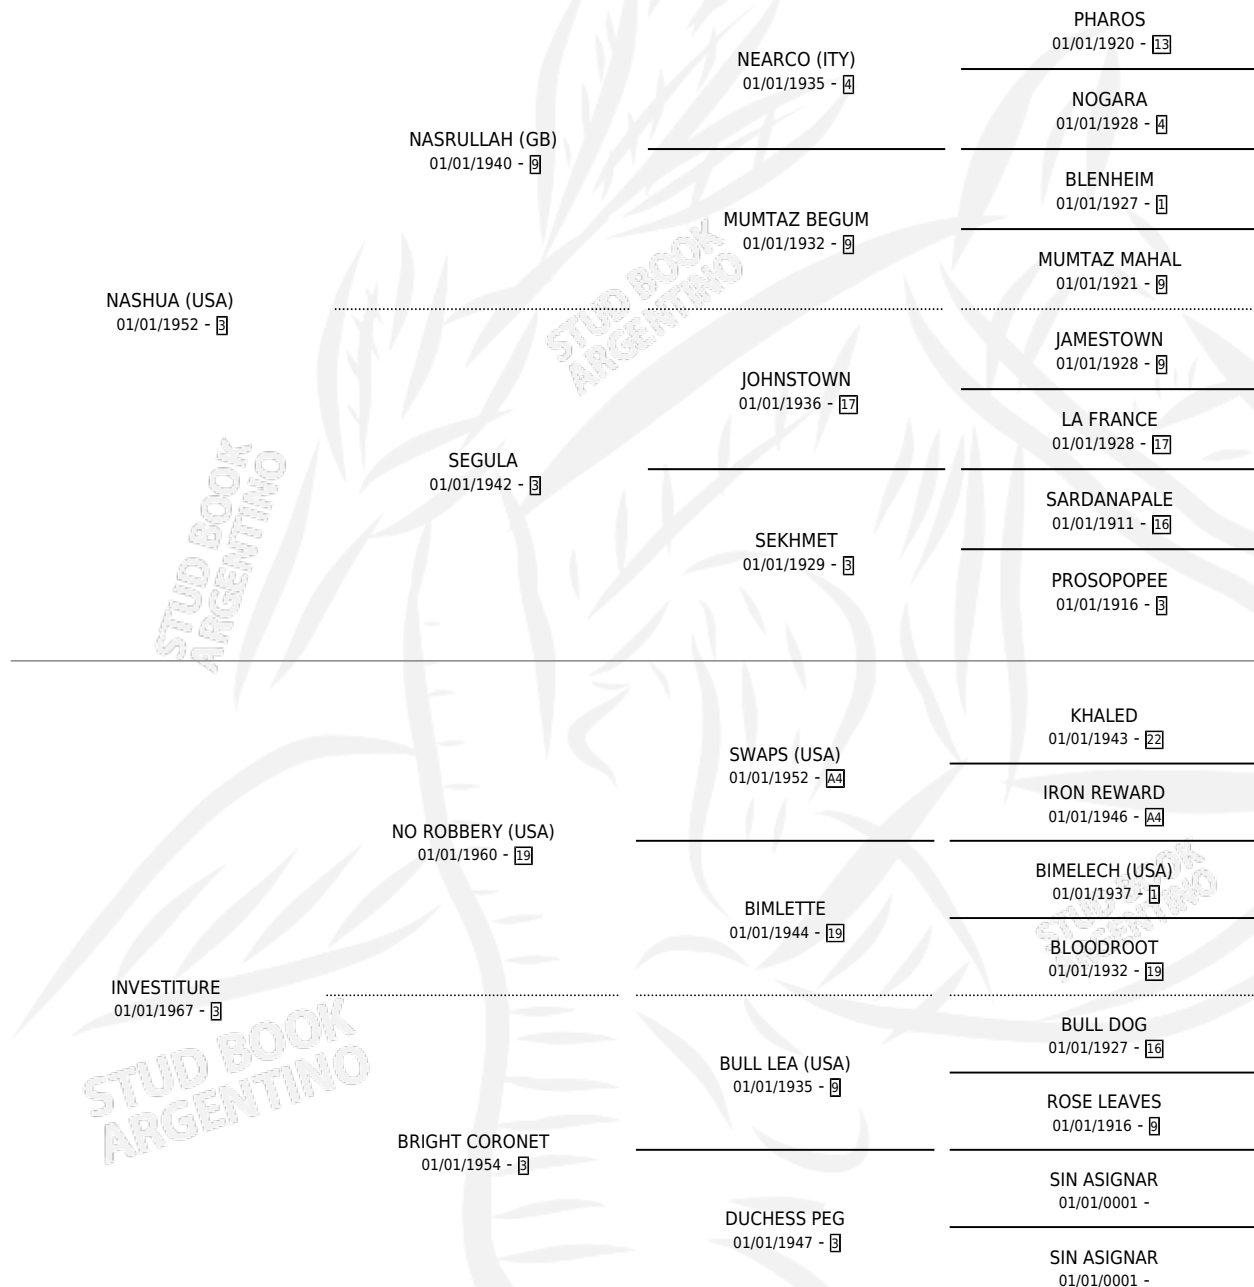

LIKE DEER RUNNING

por NASHUA (USA) y INVESTITURE por NO ROBBERY (USA)

Argentina · Hembra · Zaino Colorado · SP · 01/01/1978
Familia 3 · Volumen 30

ESTADO

TIPIFICACIÓN SANGUÍNEA	X
TIPIFICACIÓN POR ADN	X
PASAPORTE	X
IDENTIFICACIÓN POR MICROCHIP	X
REPRODUCTOR	X

Lugar de nacimiento: Campo particular

Criador: Sin dato

~

HIJOS

	MACHOS	HEMBRAS
1 NACIERON	0	1
SIN ACTUACIONES		

PEDIGREE