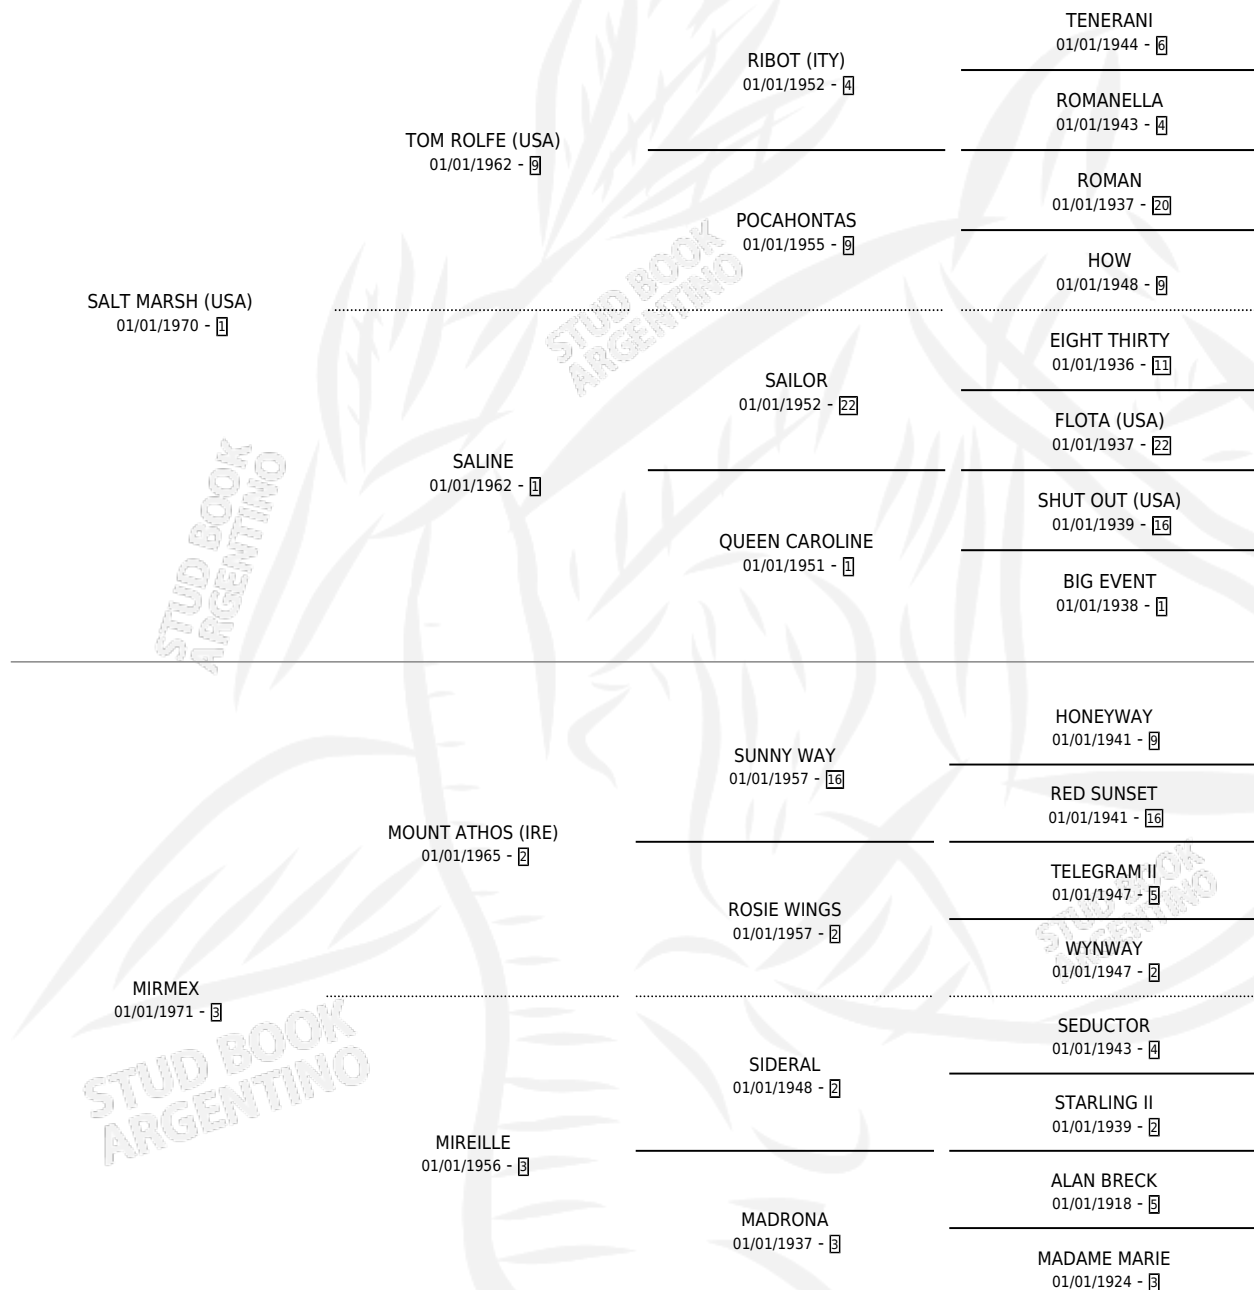

MALAGA

por **SALT MARSH (USA)** y **MIRMEX** por **MOUNT ATHOS (IRE)**

Argentina · Hembra · Alazan · SP · 01/01/1978
Familia 3-h · Volumen 30

DISTINCIONES

MEJOR TRES AÑOS HEMBRA 1981

ESTADO

TIPIFICACIÓN SANGUÍNEA X

TIPIFICACIÓN POR ADN X

PASAPORTE X

IDENTIFICACIÓN POR MICROCHIP X

REPRODUCTOR X

Lugar de nacimiento: Campo particular

Criador: Sin dato

~

HIJOS

	MACHOS	HEMBRAS
2 NACIERON	0	2
SIN ACTUACIONES		

PEDIGREE