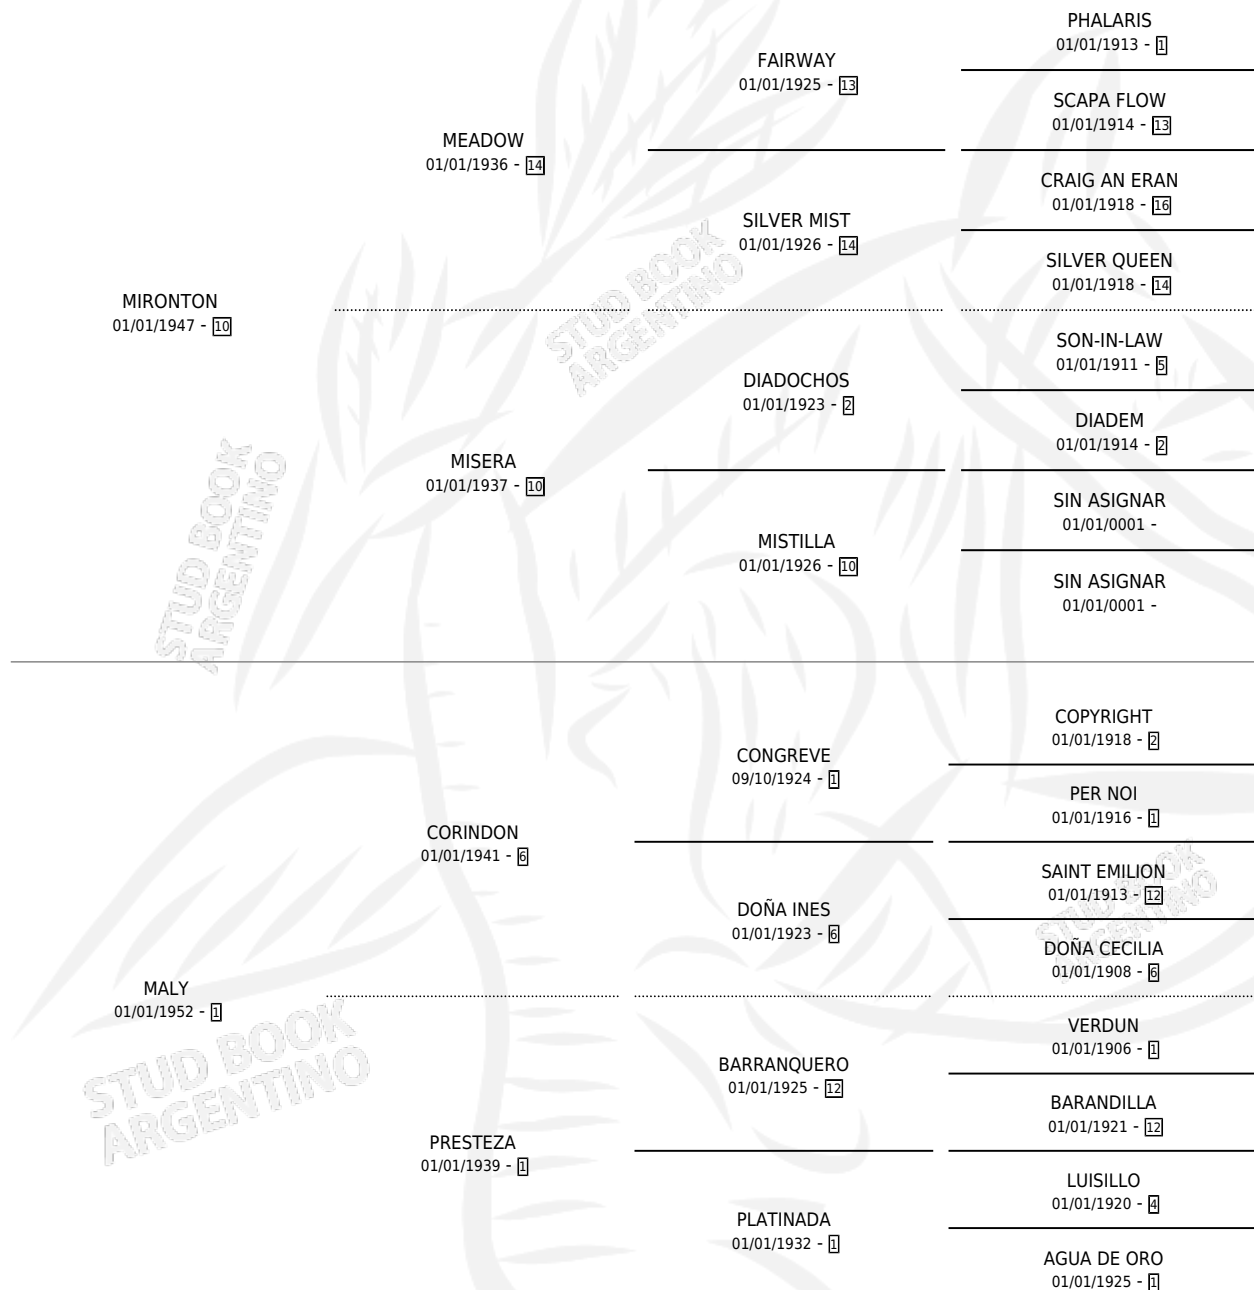

MAKEMBA

por **MIRONTON** y **MALY** por **CORINDON**

Argentina · Hembra · Alazan · SP · 01/01/1959
Familia 1-r · Volumen 23

ESTADO

TIPIFICACIÓN SANGUÍNEA	X
TIPIFICACIÓN POR ADN	X
PASAPORTE	X
IDENTIFICACIÓN POR MICROCHIP	X
REPRODUCTOR	X

Lugar de nacimiento: Campo particular

Criador: Sin dato

~

HIJOS

	MACHOS	HEMBRAS
3 NACIERON	1	2
1 CORRIERON	1	0
1 GANARON	1	0
1 GANADORES CL	0 GANADORES GR	0 GANADORES G1

PEDIGREE