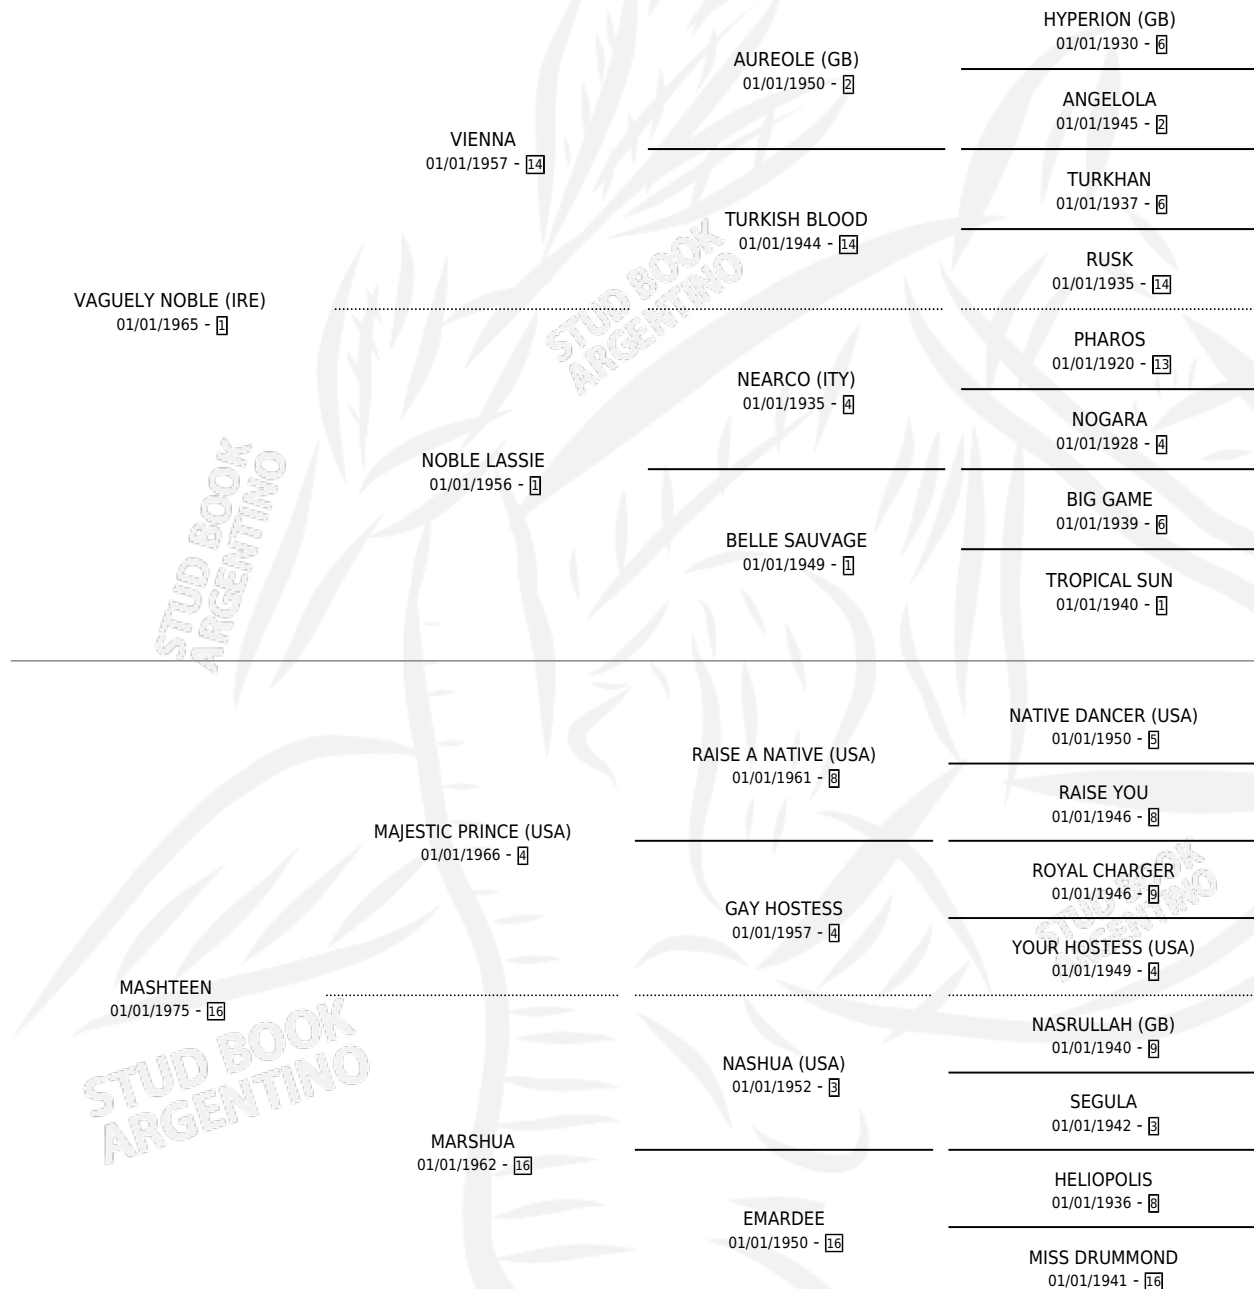

NOBLE MISTRESS

por VAGUELY NOBLE (IRE) y MASHTEN por MAJESTIC PRINCE (USA)

Argentina · Hembra · Alazan · SP · 01/01/1980
Familia 16 · Volumen 30

ESTADO

TIPIFICACIÓN SANGUÍNEA	X
TIPIFICACIÓN POR ADN	X
PASAPORTE	X
IDENTIFICACIÓN POR MICROCHIP	X
REPRODUCTOR	X

Lugar de nacimiento: Campo particular
Criador: Sin dato

HIJOS

	MACHOS	HEMBRAS
1 NACIERON	0	1
1 CORRIERON	0	1
1 GANARON	0	1

0	0	0
GANADORES CL	GANADORES GR	GANADORES G1

PEDIGREE