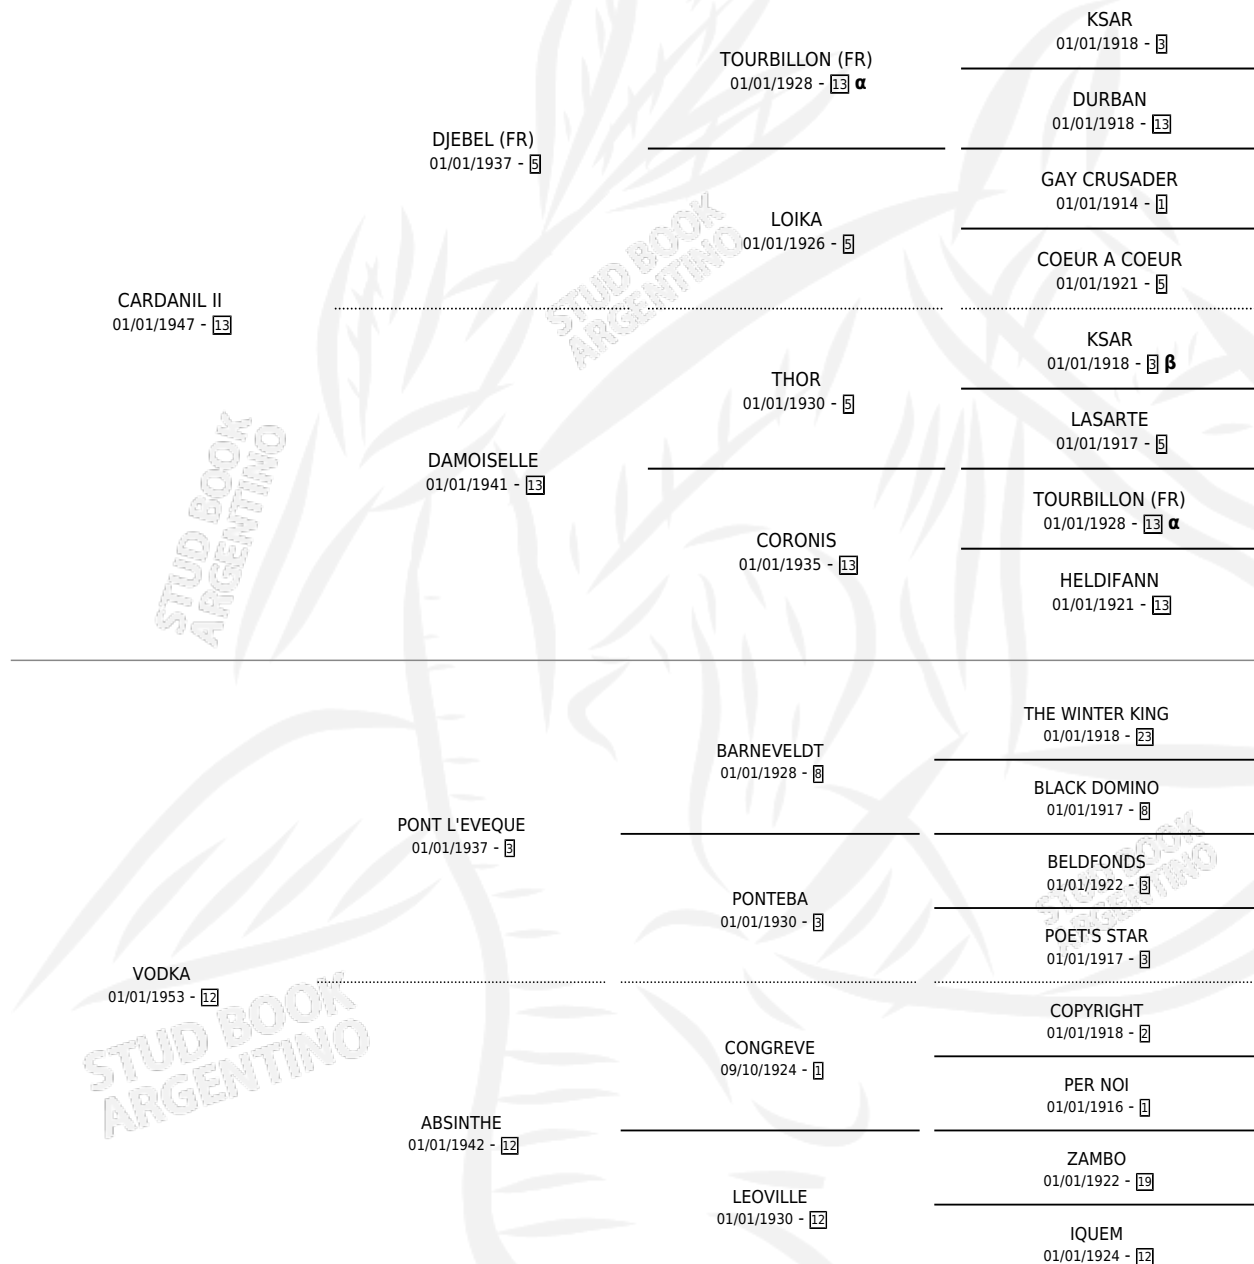

GRAPA

por **CARDANIL II** y **VODKA** por **PONT L'EVEQUE**

Argentina · Hembra · Alazan · SP · 01/01/1959
Familia 12-d · Volumen 23

ESTADO

TIPIFICACIÓN SANGUÍNEA	X
TIPIFICACIÓN POR ADN	X
PASAPORTE	X
IDENTIFICACIÓN POR MICROCHIP	X
REPRODUCTOR	X

Lugar de nacimiento: Campo particular

Criador: Sin dato

~

HIJOS

	MACHOS	HEMBRAS
7 NACIERON	1	6
3 CORRIERON	0	3
3 GANARON	0	3
0 GANADORES CL	0 GANADORES GR	0 GANADORES G1

PEDIGREE

INBREEDING : α,β

GRAPA