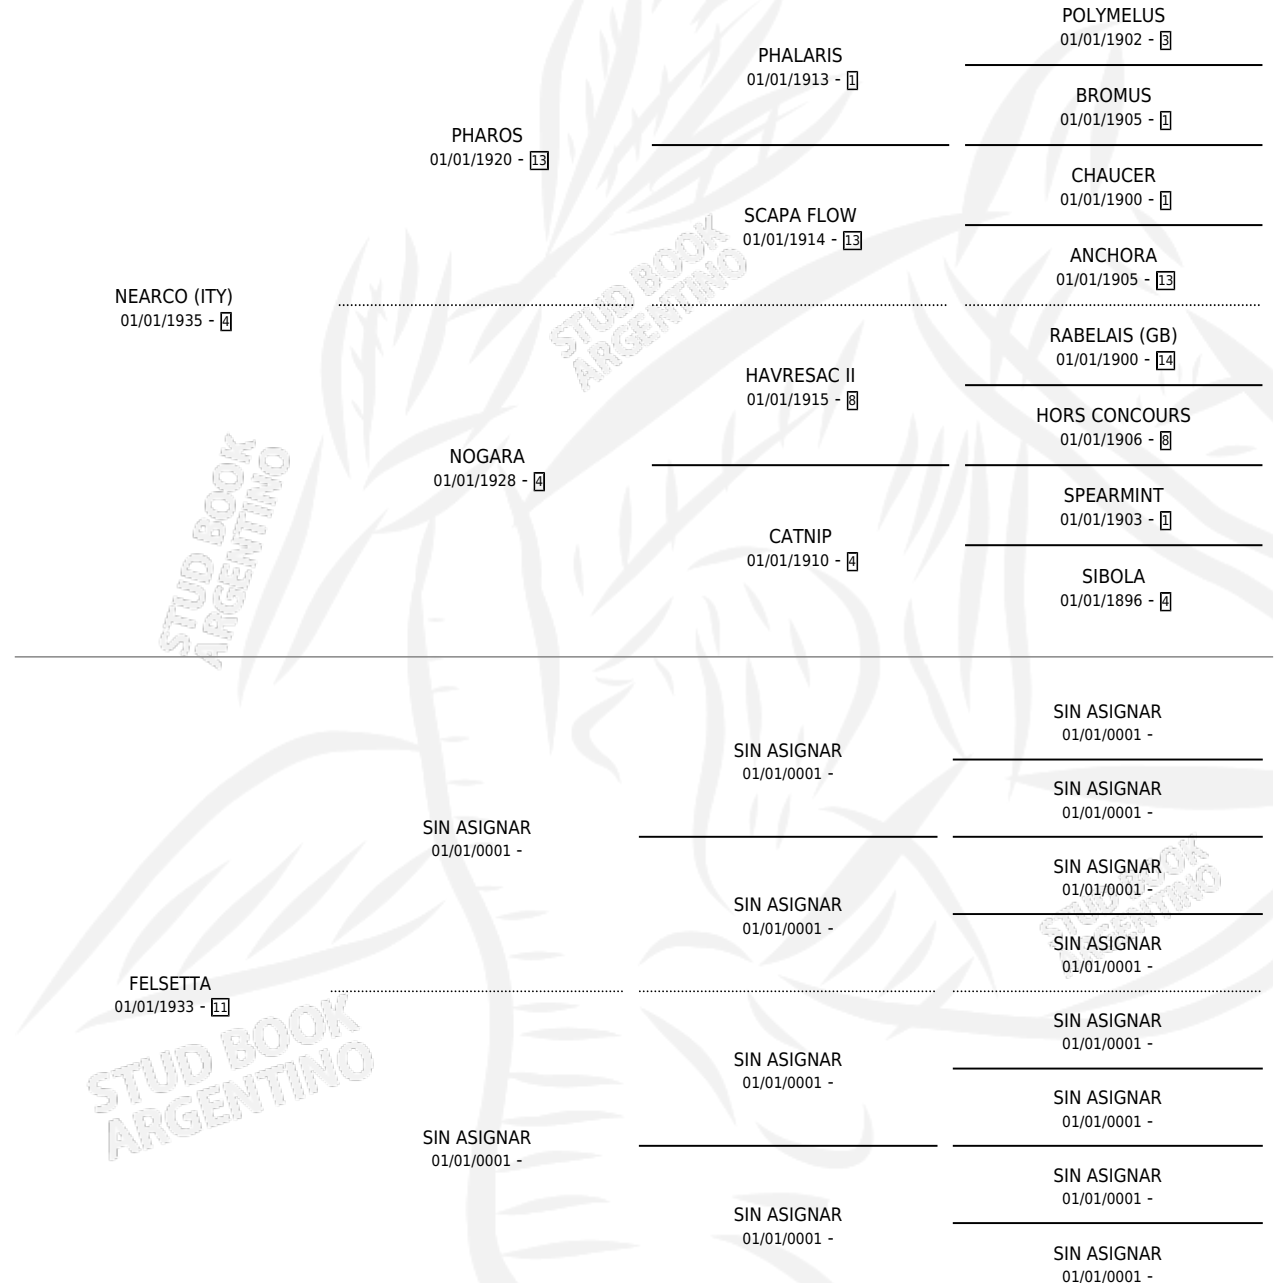

FELUCCA

por **NEARCO (ITY)** y **FELSETTA** por **SIN ASIGNAR**

Argentina · Hembra · Zaino · SP · 01/01/1941
Familia 11-d · Volumen 17

ESTADO

TIPIFICACIÓN SANGUÍNEA	X
TIPIFICACIÓN POR ADN	X
PASAPORTE	X
IDENTIFICACIÓN POR MICROCHIP	X
REPRODUCTOR	X

Lugar de nacimiento: Campo particular

Criador: Sin dato

~

HIJOS

	MACHOS	HEMBRAS
3 NACIERON	0	3
SIN ACTUACIONES		

PEDIGREE

FELUCCA

Datos oficiales del Stud Book Argentino