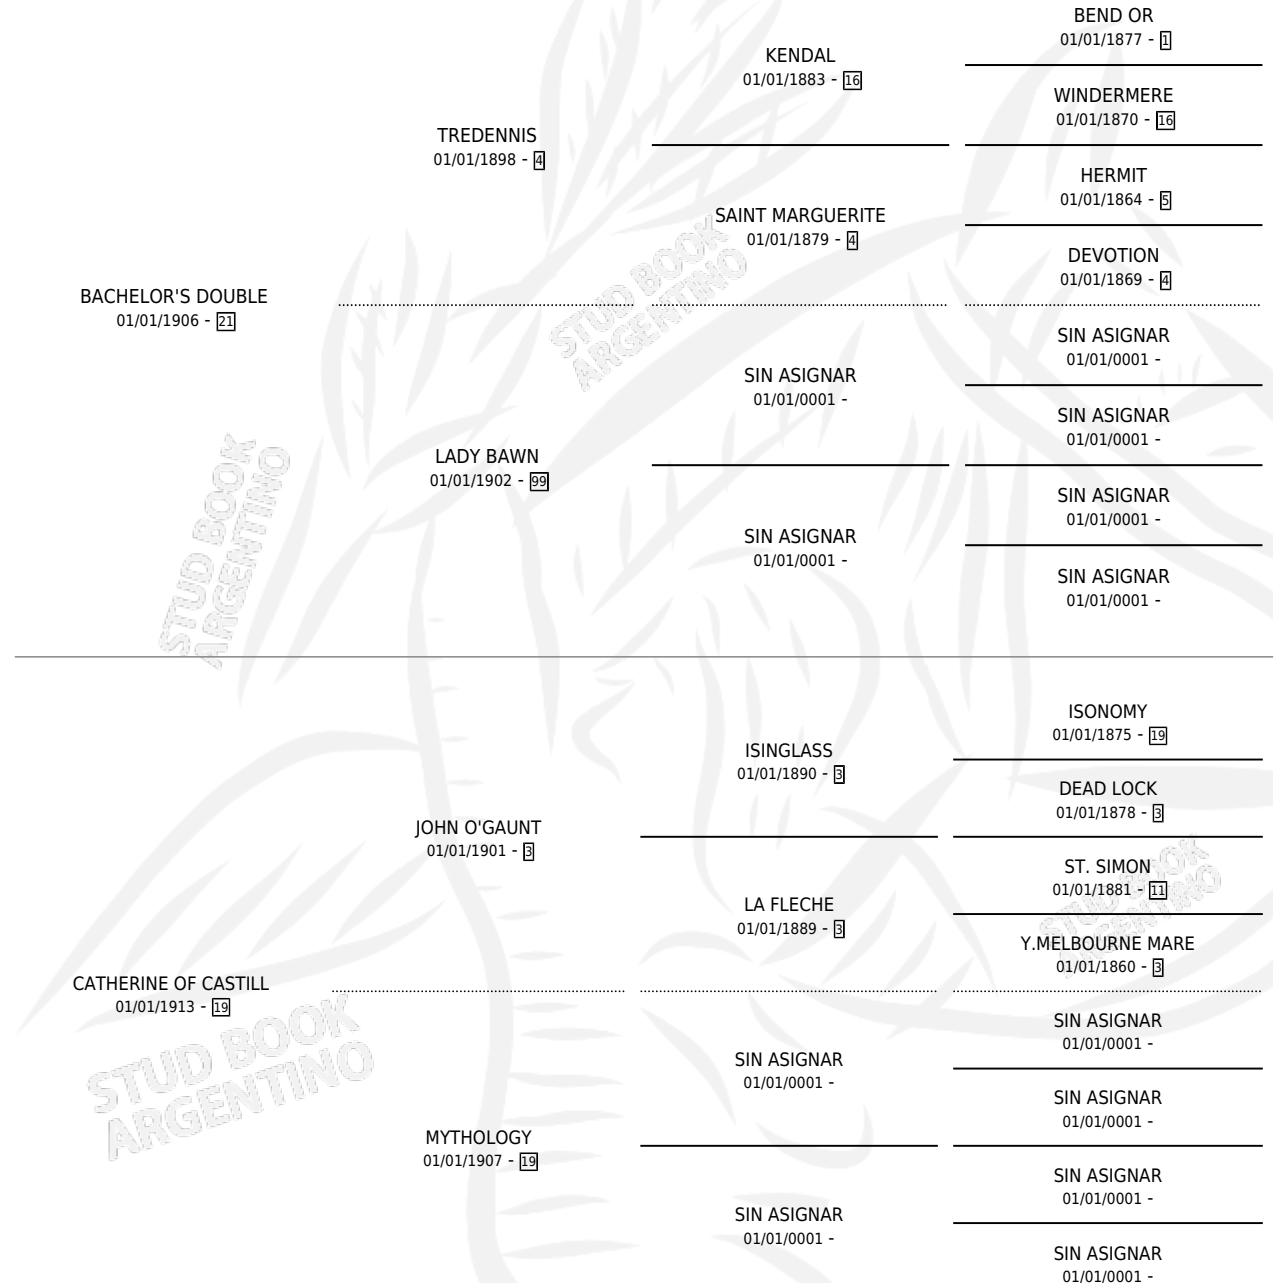

CATHERINE DE RUSSIE

por BACHELOR'S DOUBLE y CATHERINE OF CASTILL por JOHN O'GAUNT

Argentina · Hembra · Alazan Tostado · · 01/01/1921
Familia 19-c · Volumen 11

ESTADO

TIPIFICACIÓN SANGUÍNEA	X
TIPIFICACIÓN POR ADN	X
PASAPORTE	X
IDENTIFICACIÓN POR MICROCHIP	X
REPRODUCTOR	X

Lugar de nacimiento: Campo particular

Criador: Sin dato

~

HIJOS

	MACHOS	HEMBRAS
1 NACIERON	0	1
SIN ACTUACIONES		

PEDIGREE

CATHERINE DE RUSSIE

Datos oficiales del Stud Book Argentino