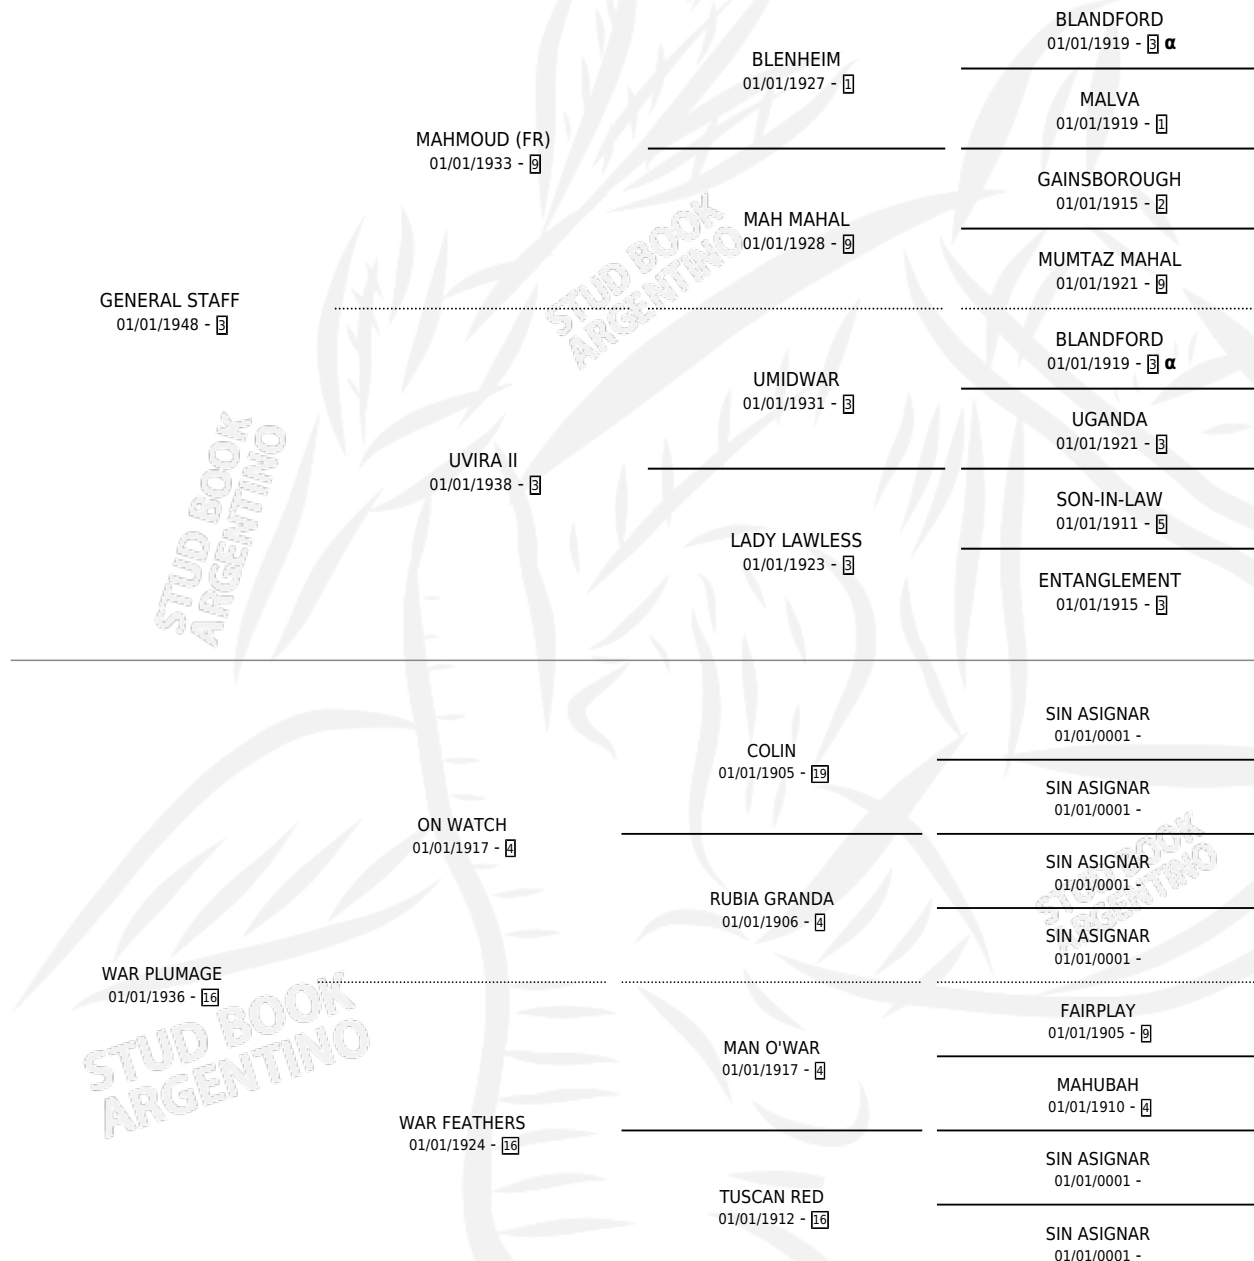

FOREWORD

por **GENERAL STAFF** y **WAR PLUMAGE** por **ON WATCH**

Argentina · Hembra · Alazan · · 01/01/1955
Familia 16-h · Volumen 22

ESTADO

TIPIFICACIÓN SANGUÍNEA	X
TIPIFICACIÓN POR ADN	X
PASAPORTE	X
IDENTIFICACIÓN POR MICROCHIP	X
REPRODUCTOR	X

Lugar de nacimiento: Campo particular

Criador: Sin dato

~

HIJOS

	MACHOS	HEMBRAS
2 NACIERON	0	2
SIN ACTUACIONES		

PEDIGREE

INBREEDING : α

FOREWORD