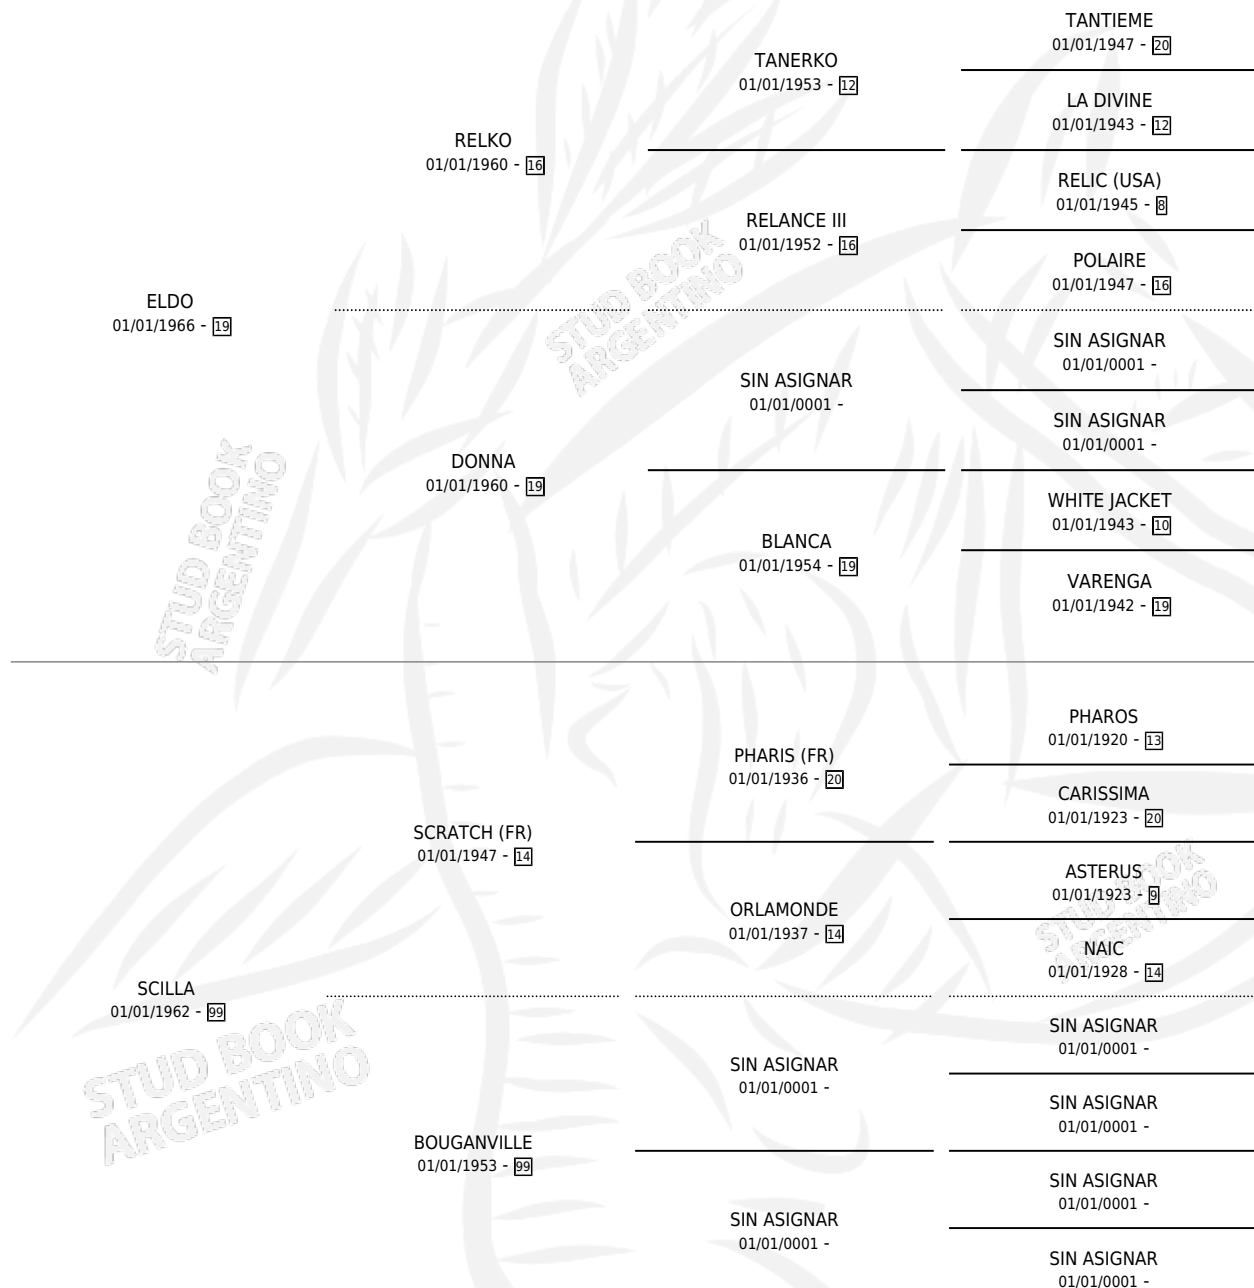

SUKAWA

por **ELDO** y **SCILLA** por **SCRATCH (FR)**

Argentina · Hembra · Alazan Tostado · · 01/01/1972
Familia 99 · Volumen 28

ESTADO

TIPIFICACIÓN SANGUÍNEA	X
TIPIFICACIÓN POR ADN	X
PASAPORTE	X
IDENTIFICACIÓN POR MICROCHIP	X
REPRODUCTOR	X

Lugar de nacimiento: Campo particular

Criador: Sin dato

~

HIJOS

	MACHOS	HEMBRAS
1 NACIERON	1	0
1 CORRIERON	1	0
1 GANARON	1	0
0 GANADORES CL	0 GANADORES GR	0 GANADORES G1

PEDIGREE