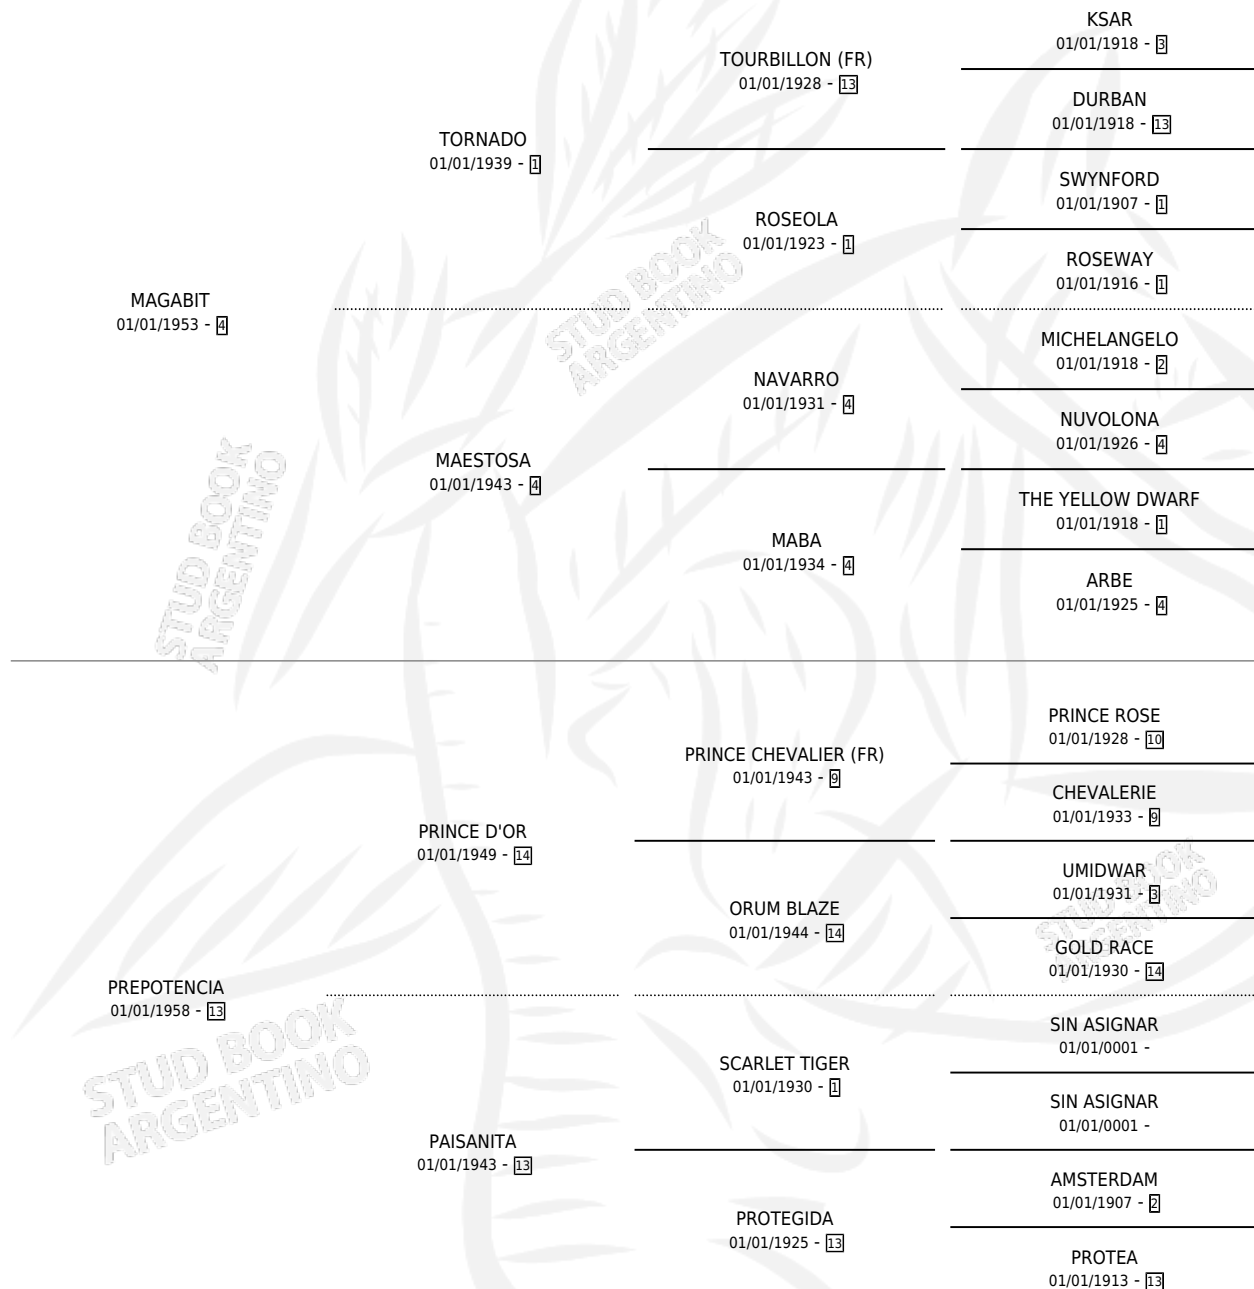

Lugar de nacimiento: Campo particular

Criador: Sin dato

~

HIJOS

	MACHOS	HEMBRAS
5 NACIERON	1	4
5 CORRIERON	1	4
3 GANARON	0	3
0 GANADORES CL	0 GANADORES GR	0 GANADORES G1

PEDIGREE

S

mientos 0 / Efectividad 0.00%

PADRILLO

PRODUCTO

CRIADOR

1ER SERVICIO

ÚLTIMO SERVICIO

PRACTICANTE

∅

LUISIADA