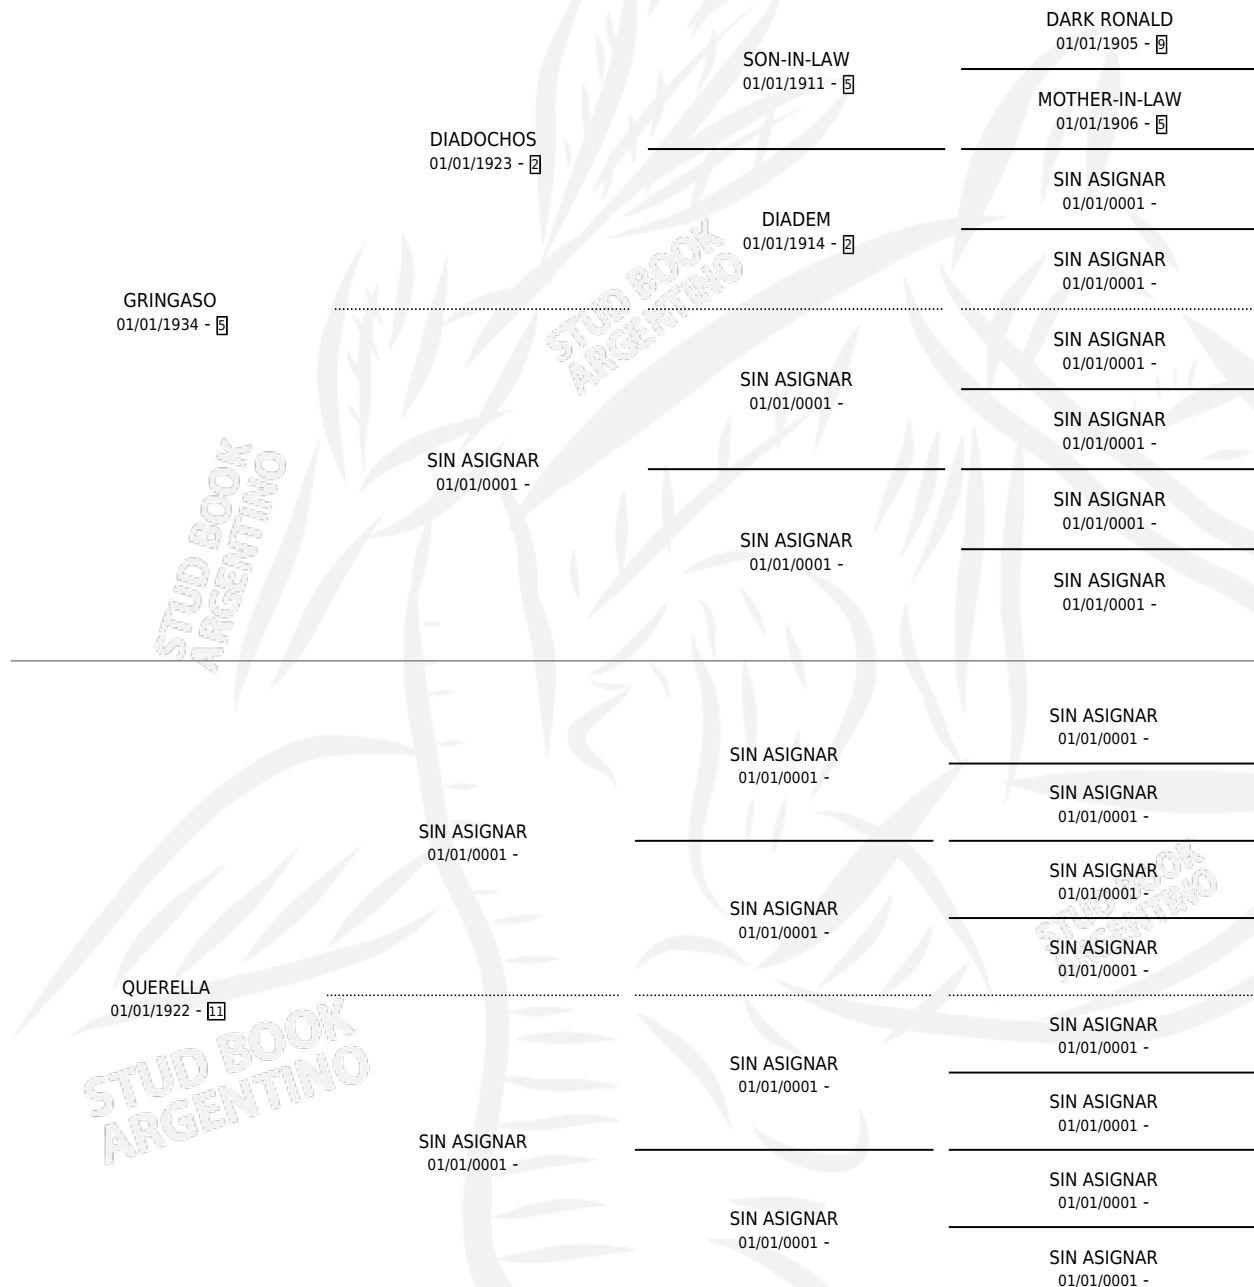

QUETA

por GRINGASO y QUERELLA por SIN ASIGNAR

Argentina · Hembra · Rosillo · · 01/01/1942
Familia 11-b · Volumen 18

ESTADO

TIPIFICACIÓN SANGUÍNEA	X
TIPIFICACIÓN POR ADN	X
PASAPORTE	X
IDENTIFICACIÓN POR MICROCHIP	X
REPRODUCTOR	X

Lugar de nacimiento: Campo particular

Criador: Sin dato

~

HIJOS

	MACHOS	HEMBRAS
1 NACIERON	0	1

SIN ACTUACIONES

PEDIGREE

QUETA