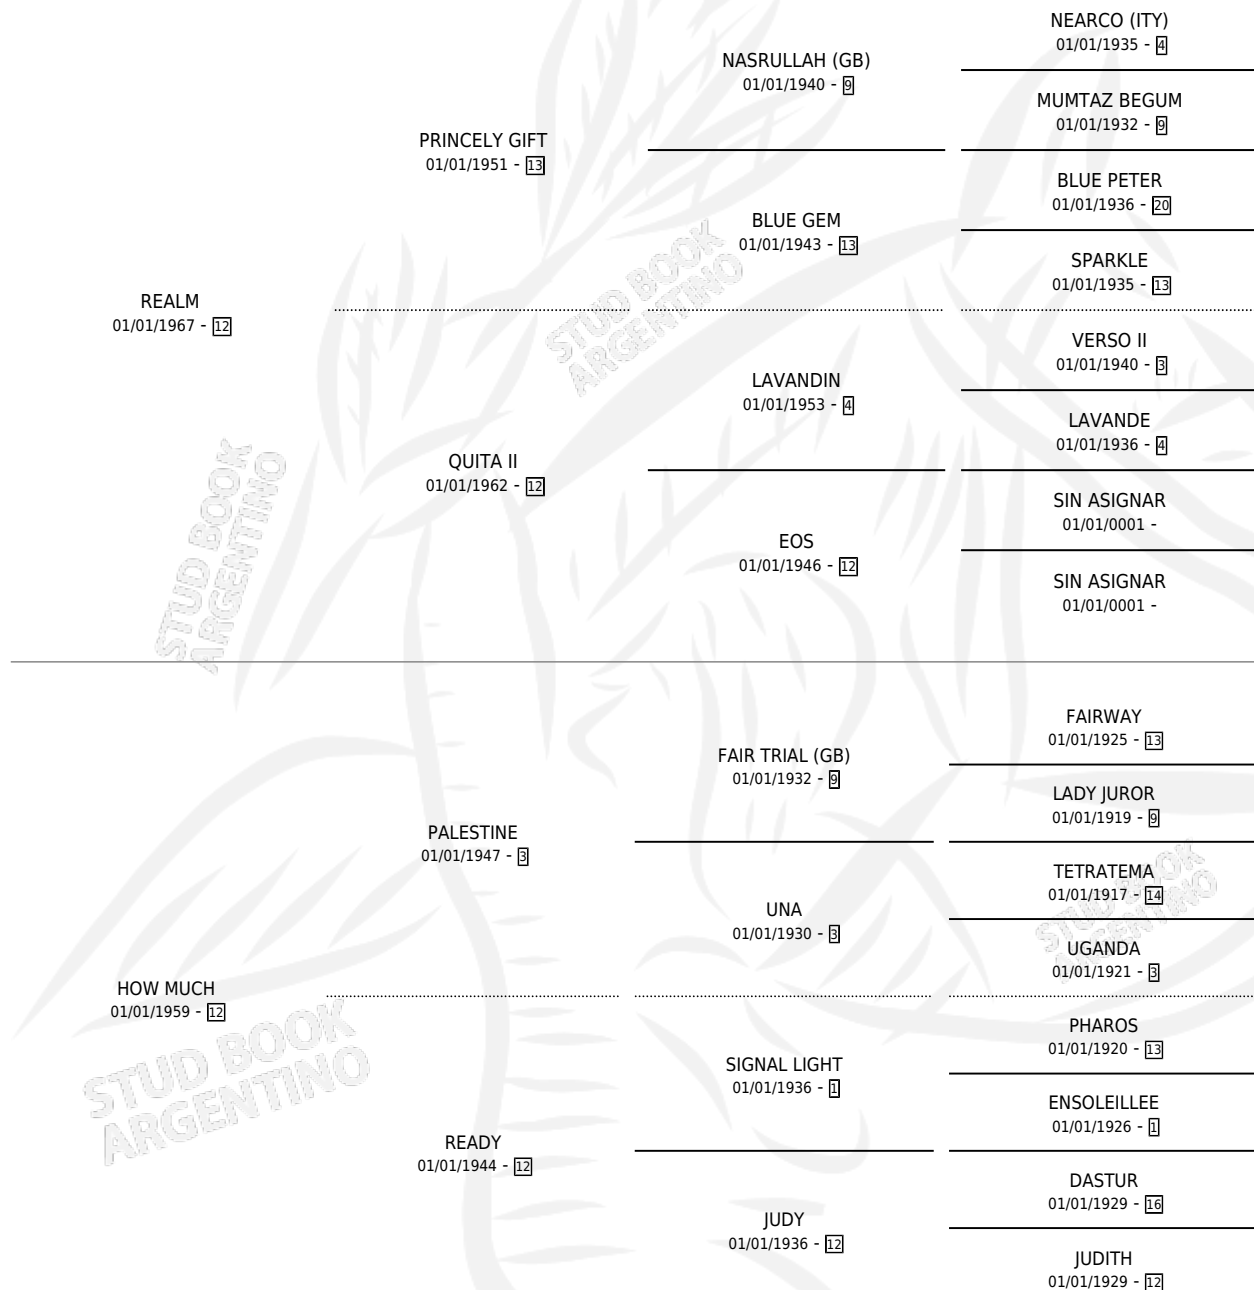

RED CRYSTAL

por REALM y HOW MUCH por PALESTINE

Argentina · Hembra · Zaino · SP · 01/01/1974
Familia 12-d · Volumen 28

ESTADO

TIIFICACIÓN SANGUÍNEA	X
TIIFICACIÓN POR ADN	X
PASAPORTE	X
IDENTIFICACIÓN POR MICROCHIP	X
REPRODUCTOR	X

Lugar de nacimiento: Campo particular

Criador: Sin dato

~

HIJOS

	MACHOS	HEMBRAS
3 NACIERON	2	1
2 CORRIERON	1	1
2 GANARON	1	1
0 GANADORES CL	0 GANADORES GR	0 GANADORES G1

PEDIGREE

RED CRYSTAL

Datos oficiales del Stud Book Argentino