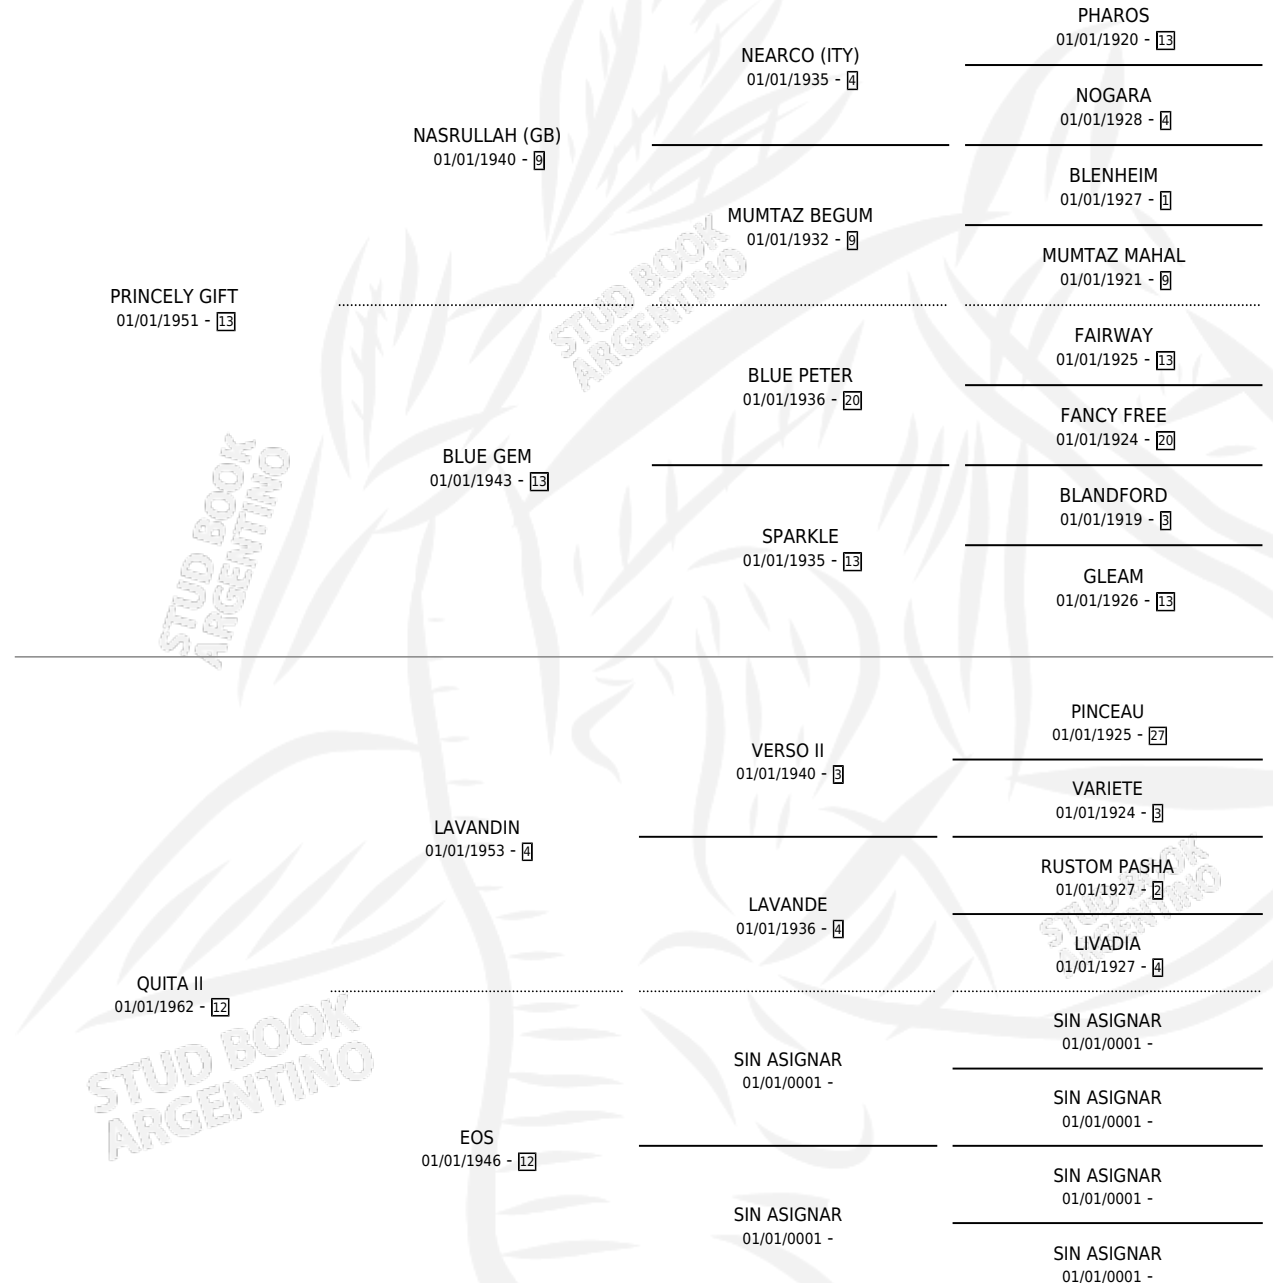

REALM

por **PRINCELY GIFT** y **QUITA II** por **LAVANDIN**

Argentina · Macho · Zaino · SP · 01/01/1967
Familia 12 · Volumen 26

ESTADO

TIPIFICACIÓN SANGUÍNEA	X
TIPIFICACIÓN POR ADN	X
PASAPORTE	X
IDENTIFICACIÓN POR MICROCHIP	X
REPRODUCTOR	X

Lugar de nacimiento: Campo particular

Criador: Sin dato

~

HIJOS

	MACHOS	HEMBRAS
2 NACIERON	0	2
SIN ACTUACIONES		

PEDIGREE

REALM

Datos oficiales del Stud Book Argentino