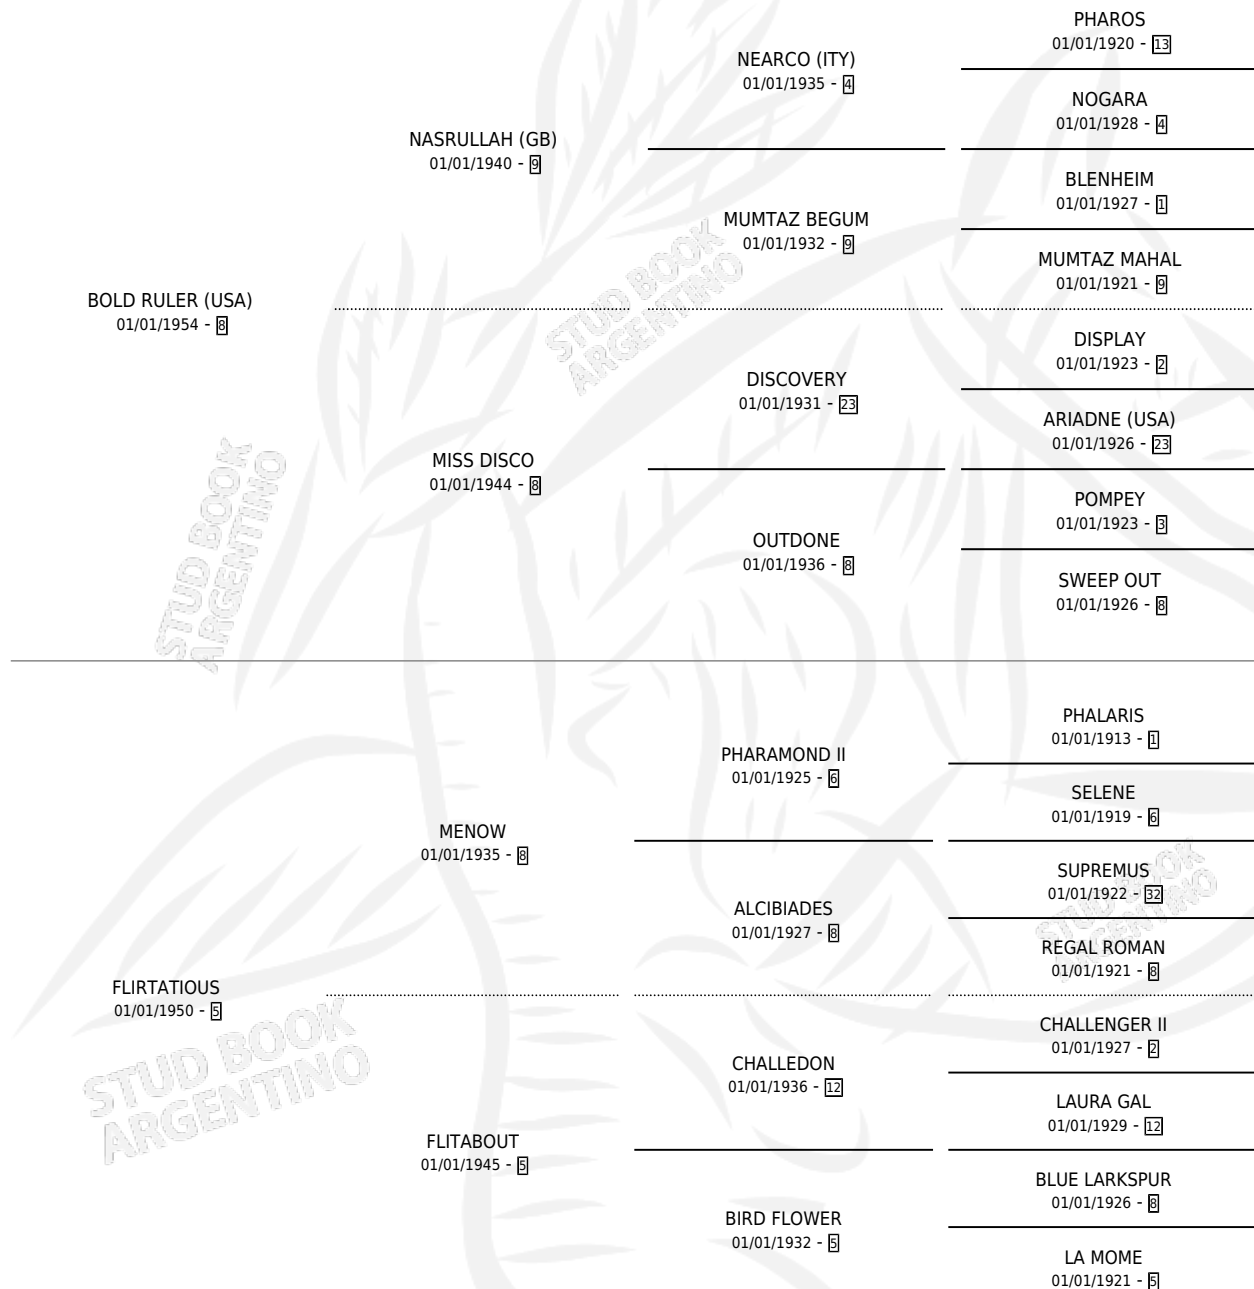

QUEEN'S GAMBLE

por **BOLD RULER (USA)** y **FLIRTATIOUS** por **MENOW**

Argentina · Hembra · Zaino · · 01/01/1962
Familia 5-c · Volumen 24

ESTADO

TIPIFICACIÓN SANGUÍNEA	X
TIPIFICACIÓN POR ADN	X
PASAPORTE	X
IDENTIFICACIÓN POR MICROCHIP	X
REPRODUCTOR	X

Lugar de nacimiento: Campo particular

Criador: Sin dato

~

HIJOS

	MACHOS	HEMBRAS
1 NACIERON	0	1

SIN ACTUACIONES

PEDIGREE

QUEEN'S GAMBLE