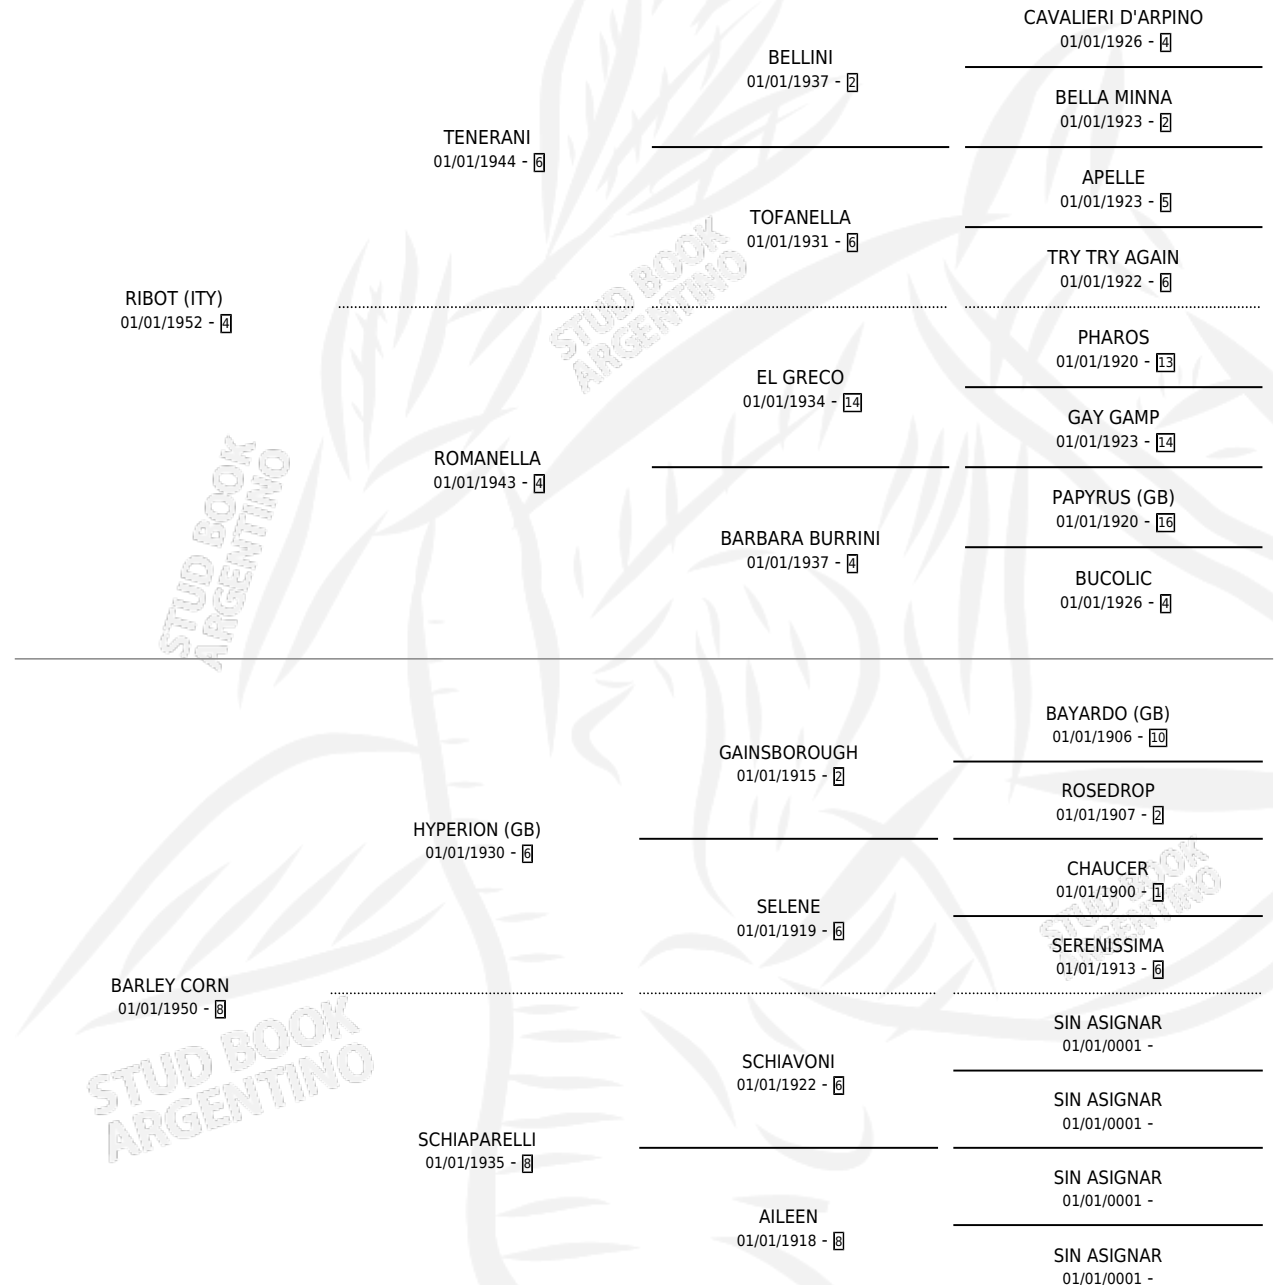

DIAGONALE

por RIBOT (ITY) y BARLEY CORN por HYPERION (GB)

Argentina · Hembra · Alazan · · 01/01/1959
Familia 8-c · Volumen 23

ESTADO

TIPIFICACIÓN SANGUÍNEA	X
TIPIFICACIÓN POR ADN	X
PASAPORTE	X
IDENTIFICACIÓN POR MICROCHIP	X
REPRODUCTOR	X

Lugar de nacimiento: Campo particular

Criador: Sin dato

~

HIJOS

	MACHOS	HEMBRAS
1 NACIERON	1	0

SIN ACTUACIONES

PEDIGREE

DIAGONALE