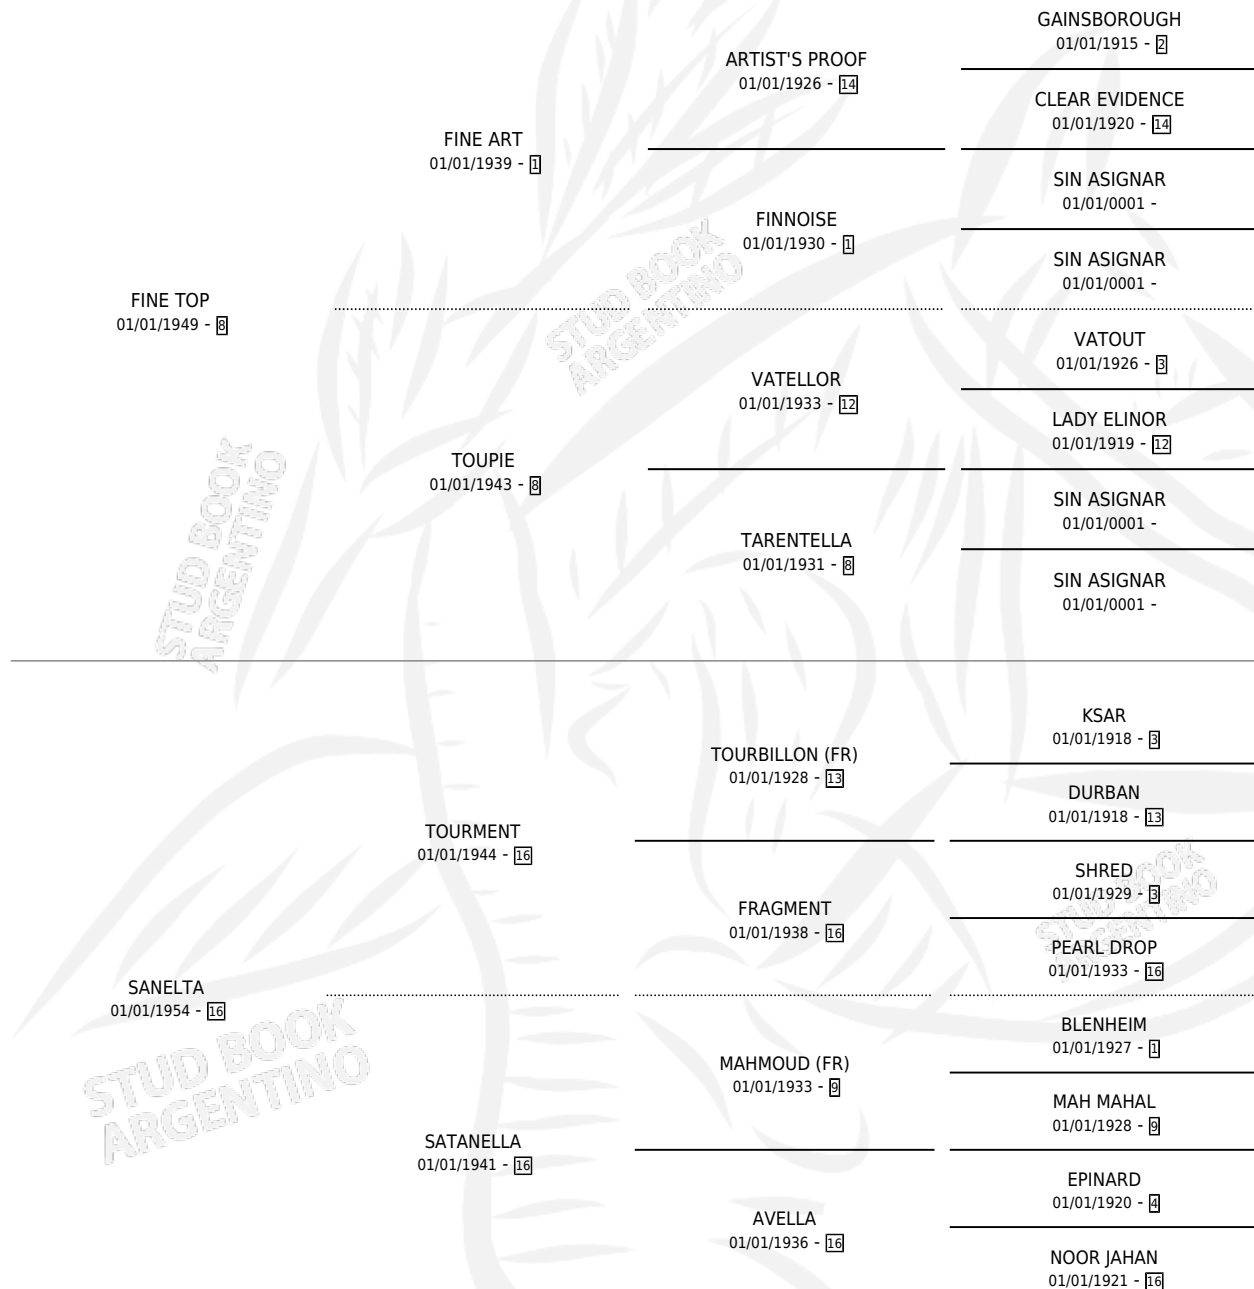

SANCTUS (FR)

por FINE TOP y SANELTA por TOURMENT

Francia · Macho · Zaino · SP · 01/01/1960
Familia 16-e · Volumen web

ESTADO

TIPIFICACIÓN SANGUÍNEA	X
TIPIFICACIÓN POR ADN	X
PASAPORTE	X
IDENTIFICACIÓN POR MICROCHIP	X
REPRODUCTOR	✓

Lugar de nacimiento: Francia

Criador: Extranjero

~

HIJOS

	MACHOS	HEMBRAS
7 NACIERON	1	6
SIN ACTUACIONES		

PEDIGREE

SERVICIOS PADRILLO

TEMPORADA	HARAS	SERVICIO	NAC.	EFFECTIVIDAD
0	IMPORTADO EN VIENTRE	1	1	100 %