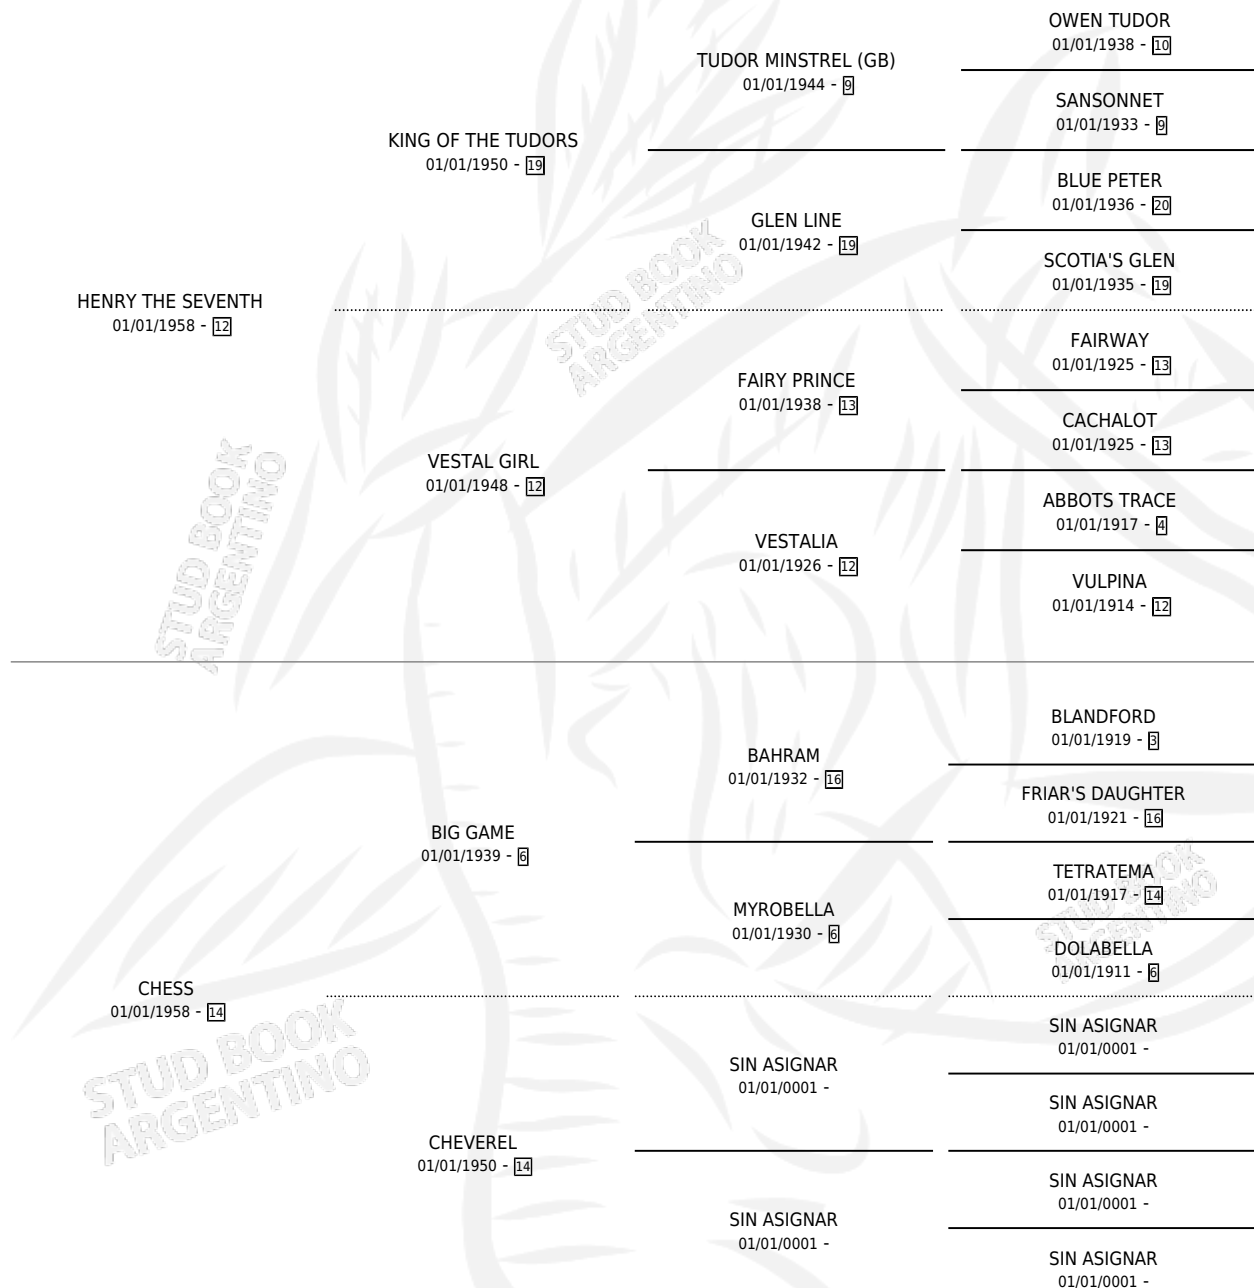

QUEENS PAWN

por HENRY THE SEVENTH y CHESS por BIG GAME

Argentina · Hembra · Zaino Colorado · · 01/01/1965
Familia 14 · Volumen 25

ESTADO

TIPIFICACIÓN SANGUÍNEA	X
TIPIFICACIÓN POR ADN	X
PASAPORTE	X
IDENTIFICACIÓN POR MICROCHIP	X
REPRODUCTOR	X

Lugar de nacimiento: Campo particular

Criador: Sin dato

~

HIJOS

	MACHOS	HEMBRAS
1 NACIERON	0	1

SIN ACTUACIONES

PEDIGREE

QUEENS PAWN