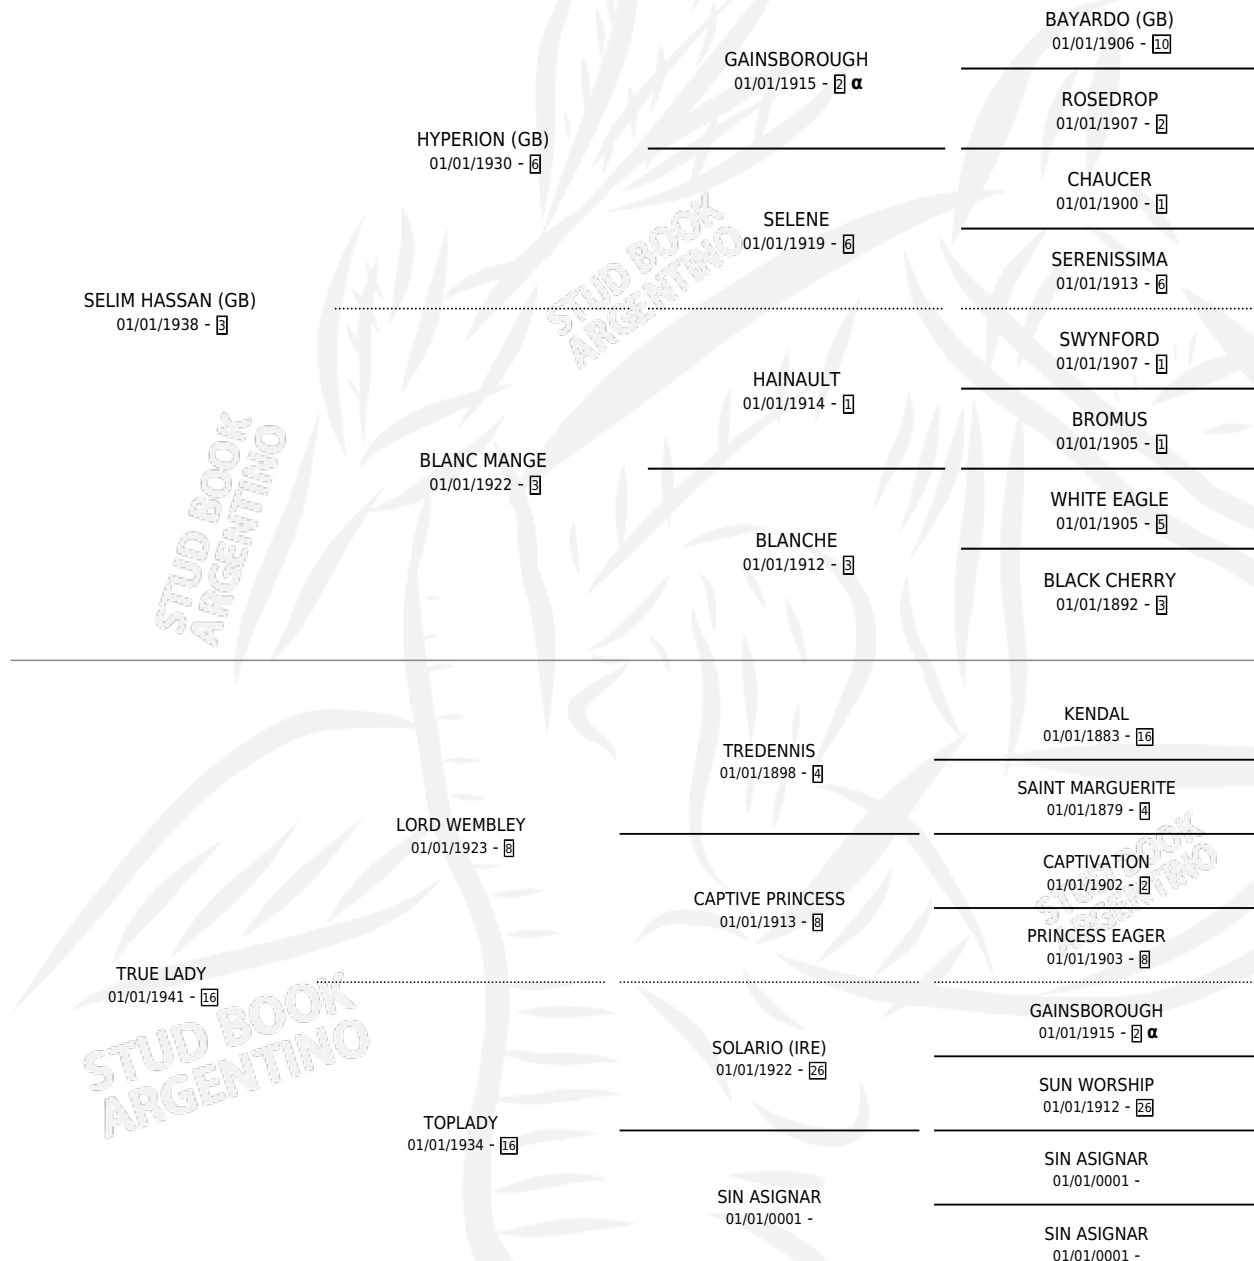

# TRAVIESA

por **SELIM HASSAN (GB)** y **TRUE LADY** por **LORD WEMBLEY**

Argentina · Hembra · Alazan Tostado · SP · 01/01/1947  
Familia 16-f · Volumen 19

## ESTADO

TIPIFICACIÓN SANGUÍNEA	X
TIPIFICACIÓN POR ADN	X
PASAPORTE	X
IDENTIFICACIÓN POR MICROCHIP	X
REPRODUCTOR	X

**Lugar de nacimiento:** Campo particular

**Criador:** Sin dato

~

## PEDIGREE

INBREEDING :  $\alpha$