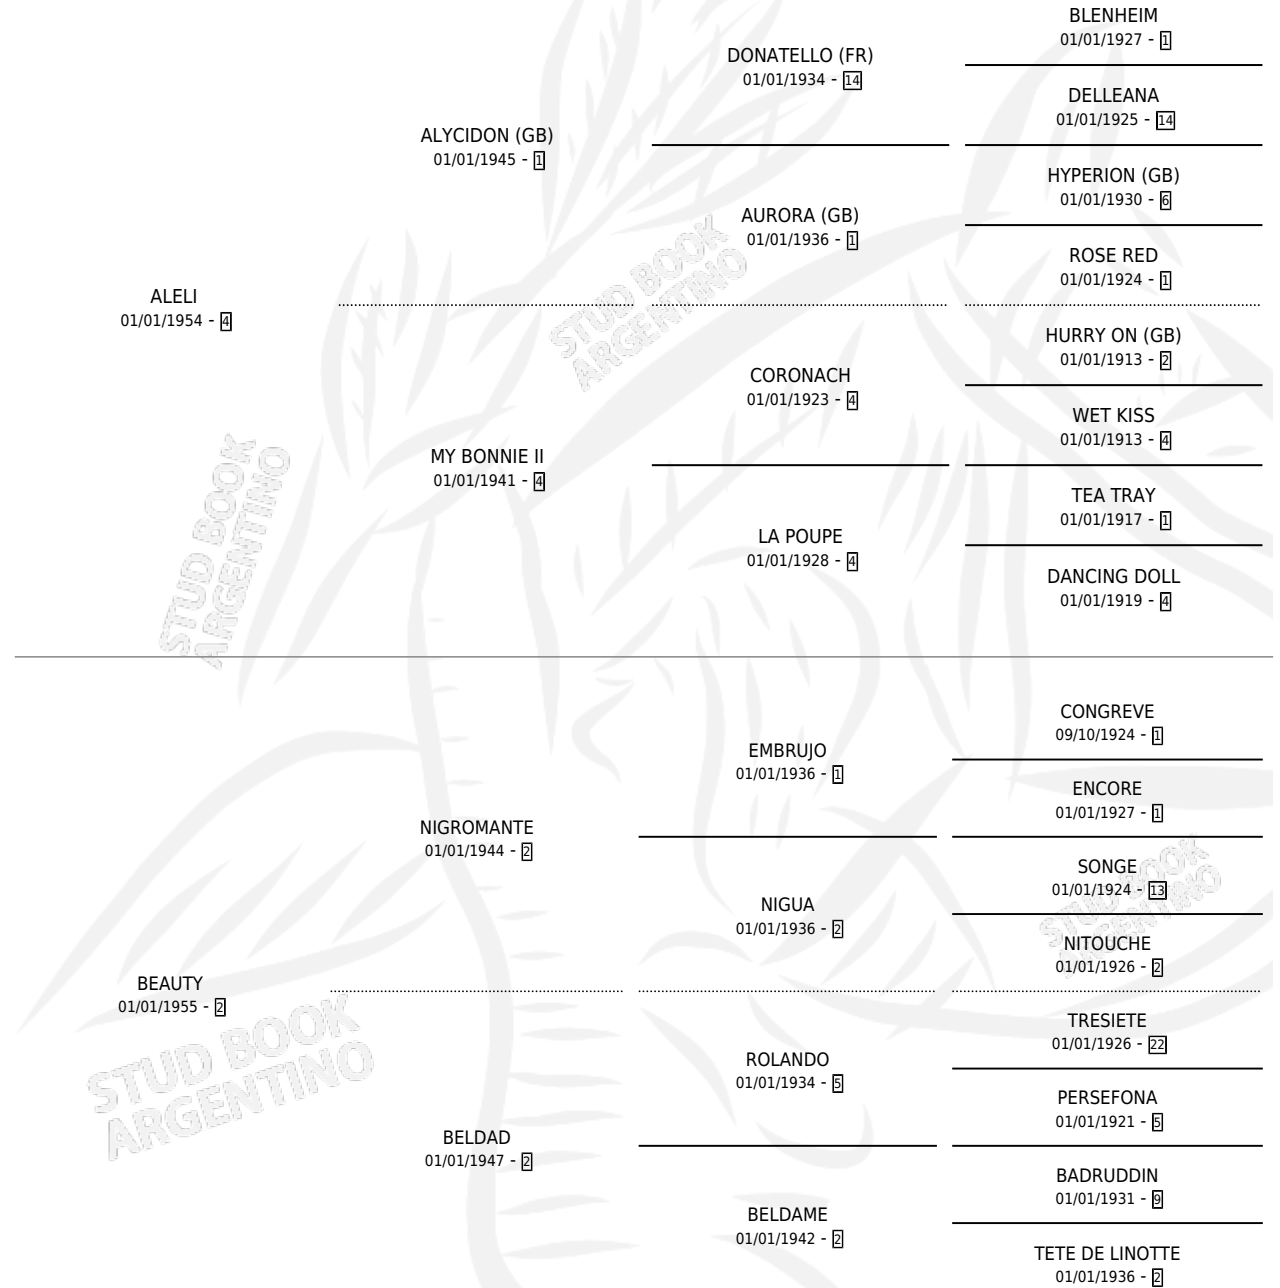

DALE NENA

por ALELI y BEAUTY por NIGROMANTE

Argentina · Hembra · Zaino · SP · 01/01/1963
Familia 2-n · Volumen 25

ESTADO

TIPIFICACIÓN SANGUÍNEA	X
TIPIFICACIÓN POR ADN	X
PASAPORTE	X
IDENTIFICACIÓN POR MICROCHIP	X
REPRODUCTOR	X

Lugar de nacimiento: Campo particular

Criador: Sin dato

~

HIJOS

	MACHOS	HEMBRAS
4 NACIERON	1	3
2 CORRIERON	0	2
2 GANARON	0	2
0 GANADORES CL	0 GANADORES GR	0 GANADORES G1

PEDIGREE

DALE NENA

Datos oficiales del Stud Book Argentino