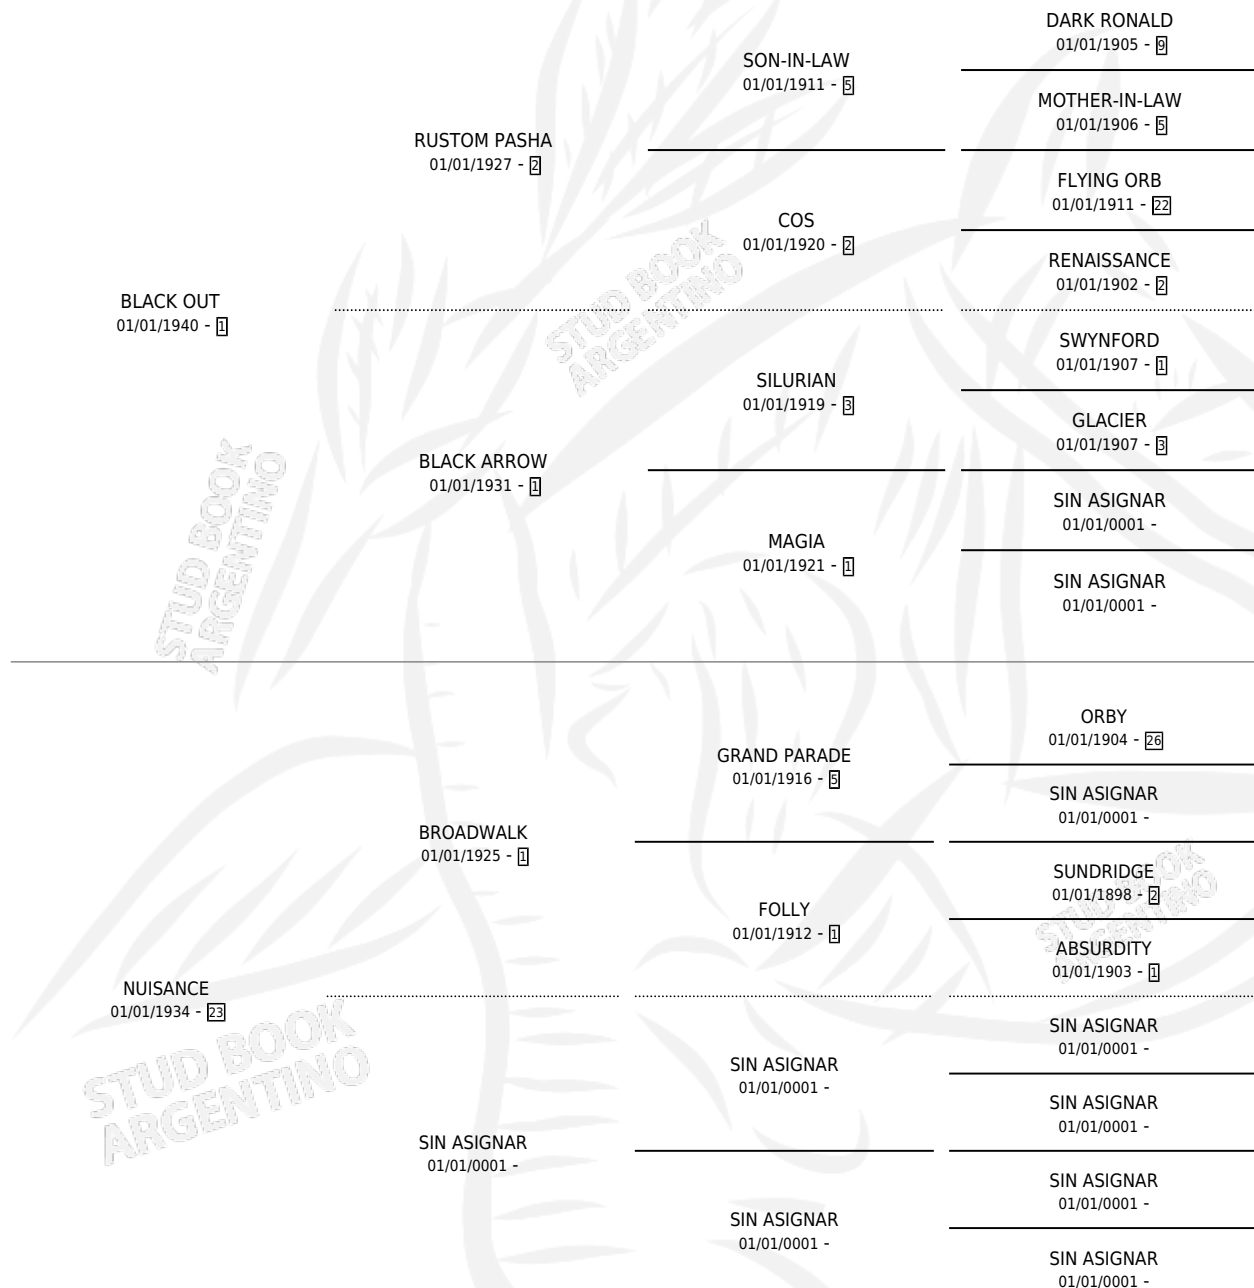

NOVILLERA

por **BLACK OUT** y **NUISANCE** por **BROADWALK**

Argentina · Hembra · Alazan · · 01/01/1949
Familia 23 · Volumen 20

ESTADO

TIPIFICACIÓN SANGUÍNEA	X
TIPIFICACIÓN POR ADN	X
PASAPORTE	X
IDENTIFICACIÓN POR MICROCHIP	X
REPRODUCTOR	X

Lugar de nacimiento: Campo particular

Criador: Sin dato

~

HIJOS

	MACHOS	HEMBRAS
2 NACIERON	1	1
SIN ACTUACIONES		

PEDIGREE

NOVILLERA

Datos oficiales del Stud Book Argentino